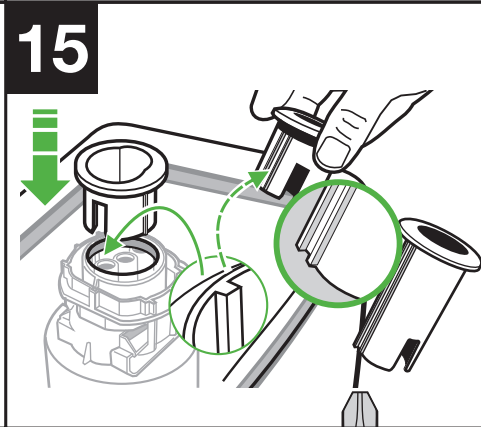

Roca

H 348 max
340 min

1 - AH0001800R
2 - AH0000100R
3 - AH0001000R AH0002800R <small>MET</small>
4 - AV0008000R
5 - AV0009400R

A822868001 / 101 / 301

A392502900a

Roca

Roca Sanitario, S.A.
Avda. Diagonal, 513
08029 Barcelona
SPAIN
www.roca.com