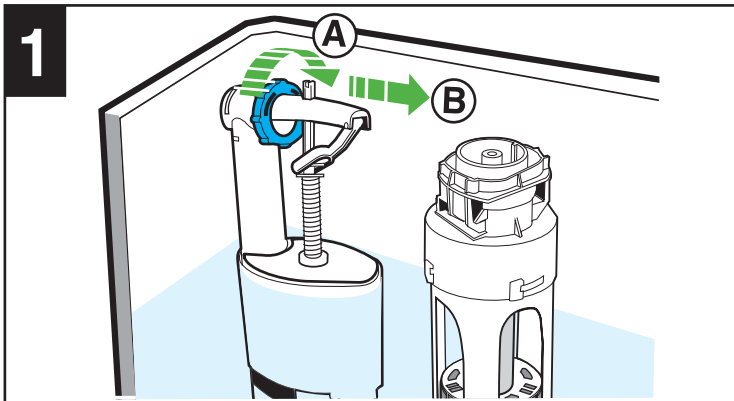

Roca

H 348 max
340 min

1 - AH0001800R
2 - AH0000100R
3 - AH0001000R AH0002800R <small>MET</small>
4 - AV0008000R
5 - AV0009400R

A822868001 / 101 / 301

A392502900a

Roca

Roca Sanitario, S.A.
Avda. Diagonal, 513
08029 Barcelona
SPAIN
www.roca.com