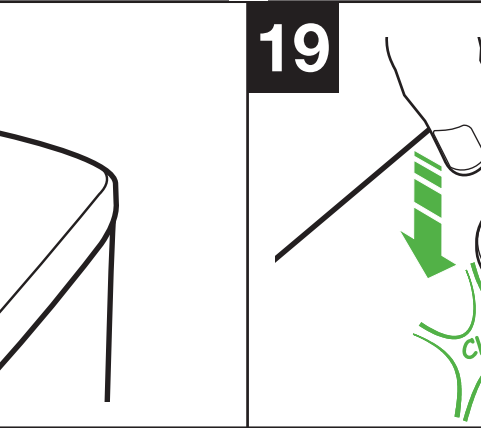

Roca

H 348 max
340 min

1 - AH0001800R
2 - AH0000100R
3 - AH0001000R AH0002800R <small>MET</small>
4 - AV0008000R
5 - AV0009400R

A822868001 / 101 / 301

A392502900a

Roca

Roca Sanitario, S.A.
Avda. Diagonal, 513
08029 Barcelona
SPAIN
www.roca.com