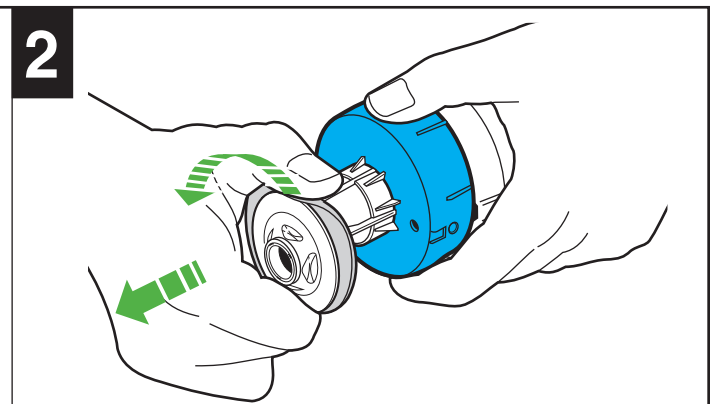

Roca

H 348 max
340 min

1 - AH0001800R
2 - AH0000100R
3 - AH0001000R AH0002800R <small>MET</small>
4 - AV0008000R
5 - AV0009400R

A822868001 / 101 / 301

A392502900a

Roca

Roca Sanitario, S.A.
Avda. Diagonal, 513
08029 Barcelona
SPAIN
www.roca.com