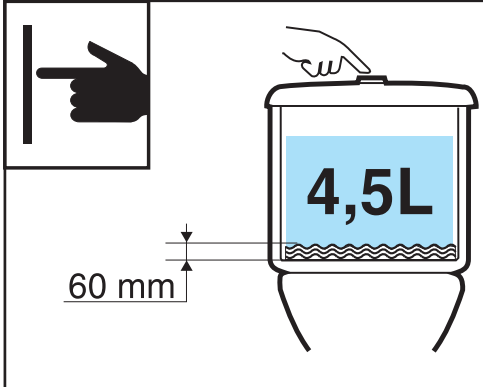

Roca

H 348 max
340 min

1 - AH0001800R
2 - AH0000100R
3 - AH0001000R AH0002800R <small>MET</small>
4 - AV0008000R
5 - AV0009400R

A822868001 / 101 / 301

A392502900a

Roca

Roca Sanitario, S.A.
Avda. Diagonal, 513
08029 Barcelona
SPAIN
www.roca.com