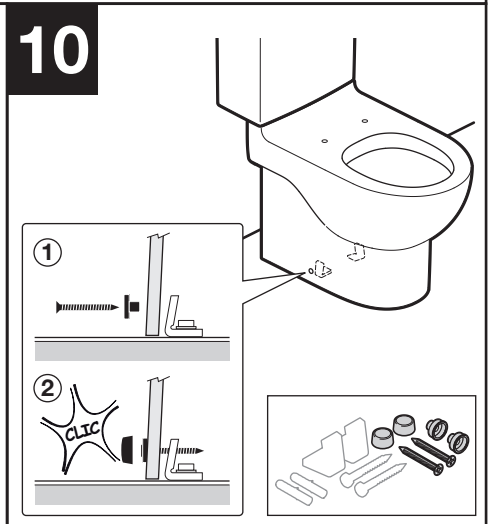

Roca

H 348 max
340 min

1 - AH0001800R
2 - AH0000100R
3 - AH0001000R AH0002800R <small>MET</small>
4 - AV0008000R
5 - AV0009400R

A822868001 / 101 / 301

A392502900a

Roca

Roca Sanitario, S.A.
Avda. Diagonal, 513
08029 Barcelona
SPAIN
www.roca.com