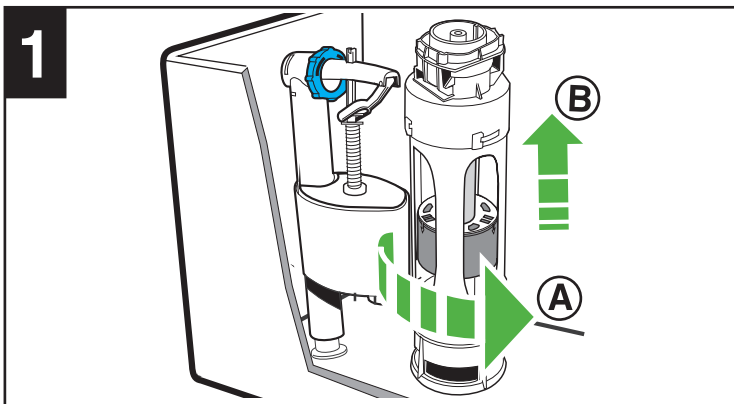

Roca

H 348 max
340 min

1 - AH0001800R
2 - AH0000100R
3 - AH0001000R AH0002800R <small>MET</small>
4 - AV0008000R
5 - AV0009400R

A822868001 / 101 / 301

A392502900a

Roca

Roca Sanitario, S.A.
Avda. Diagonal, 513
08029 Barcelona
SPAIN
www.roca.com