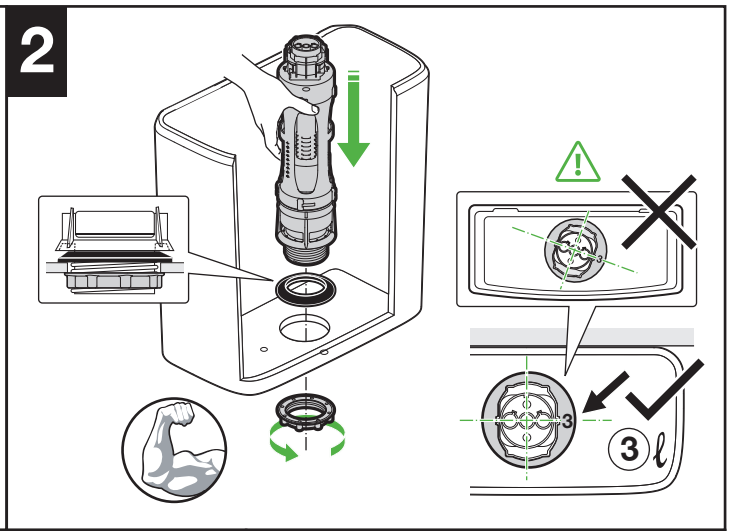

Roca

H 348 max
340 min

1 - AH0001800R
2 - AH0000100R
3 - AH0001000R AH0002800R <small>MET</small>
4 - AV0008000R
5 - AV0009400R

A822868001 / 101 / 301

A392502900a

Roca

Roca Sanitario, S.A.
Avda. Diagonal, 513
08029 Barcelona
SPAIN
www.roca.com