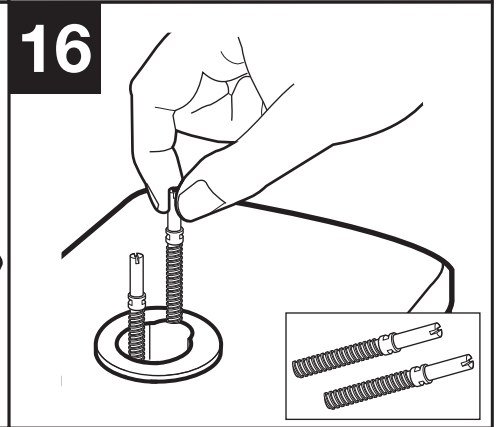

Roca

H 348 max
340 min

1 - AH0001800R
2 - AH0000100R
3 - AH0001000R AH0002800R <small>MET</small>
4 - AV0008000R
5 - AV0009400R

A822868001 / 101 / 301

A392502900a

Roca

Roca Sanitario, S.A.
Avda. Diagonal, 513
08029 Barcelona
SPAIN
www.roca.com