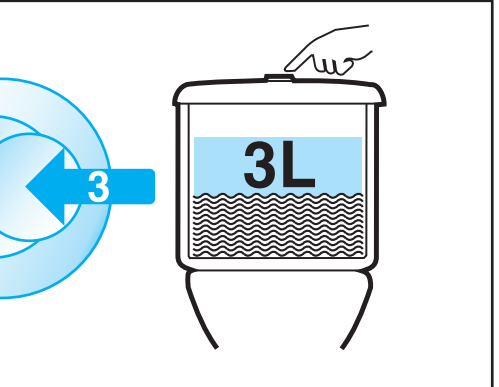

Roca

H 348 max
340 min

1 - AH0001800R
2 - AH0000100R
3 - AH0001000R AH0002800R <small>MET</small>
4 - AV0008000R
5 - AV0009400R

A822868001 / 101 / 301

A392502900a

Roca

Roca Sanitario, S.A.
Avda. Diagonal, 513
08029 Barcelona
SPAIN
www.roca.com