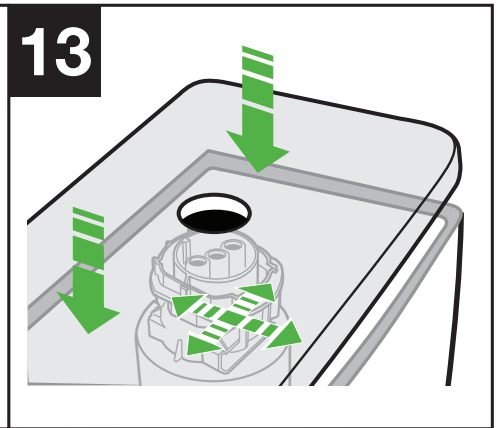

Roca

H 348 max
340 min

1 - AH0001800R
2 - AH0000100R
3 - AH0001000R AH0002800R <small>MET</small>
4 - AV0008000R
5 - AV0009400R

A822868001 / 101 / 301

A392502900a

Roca

Roca Sanitario, S.A.
Avda. Diagonal, 513
08029 Barcelona
SPAIN
www.roca.com