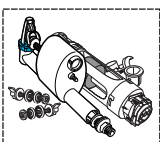

Roca

H 348 max
340 min

1 - AH0001800R
2 - AH0000100R
3 - AH0001000R AH0002800R <small>MET</small>
4 - AV0008000R
5 - AV0009400R

A822868001 / 101 / 301

A392502900a

Roca

Roca Sanitario, S.A.
Avda. Diagonal, 513
08029 Barcelona
SPAIN
www.roca.com