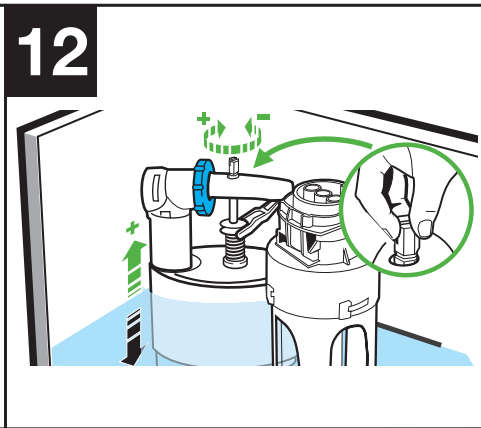

Roca

H 348 max
340 min

1 - AH0001800R
2 - AH0000100R
3 - AH0001000R AH0002800R <small>MET</small>
4 - AV0008000R
5 - AV0009400R

A822868001 / 101 / 301

A392502900a

Roca

Roca Sanitario, S.A.
Avda. Diagonal, 513
08029 Barcelona
SPAIN
www.roca.com