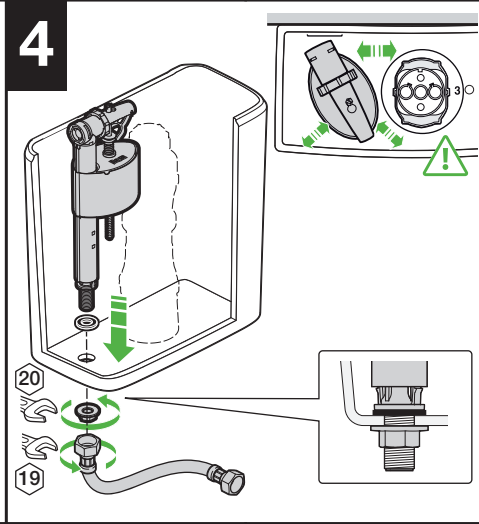

Roca

H 348 max
340 min

1 - AH0001800R
2 - AH0000100R
3 - AH0001000R AH0002800R <small>MET</small>
4 - AV0008000R
5 - AV0009400R

A822868001 / 101 / 301

A392502900a

Roca

Roca Sanitario, S.A.
Avda. Diagonal, 513
08029 Barcelona
SPAIN
www.roca.com