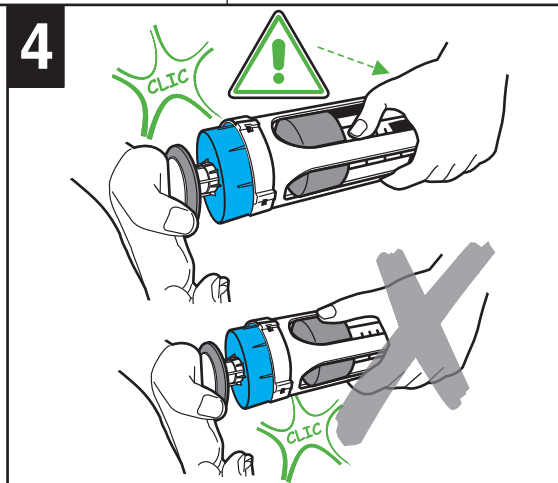

Roca

H 348 max
340 min

1 - AH0001800R
2 - AH0000100R
3 - AH0001000R AH0002800R <small>MET</small>
4 - AV0008000R
5 - AV0009400R

A822868001 / 101 / 301

A392502900a

Roca

Roca Sanitario, S.A.
Avda. Diagonal, 513
08029 Barcelona
SPAIN
www.roca.com