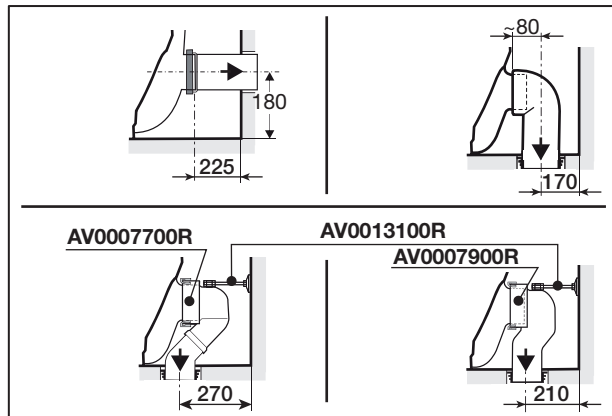

Roca

H 348 max
340 min

1 - AH0001800R
2 - AH0000100R
3 - AH0001000R AH0002800R <small>MET</small>
4 - AV0008000R
5 - AV0009400R

A822868001 / 101 / 301

A392502900a

Roca

Roca Sanitario, S.A.
Avda. Diagonal, 513
08029 Barcelona
SPAIN
www.roca.com