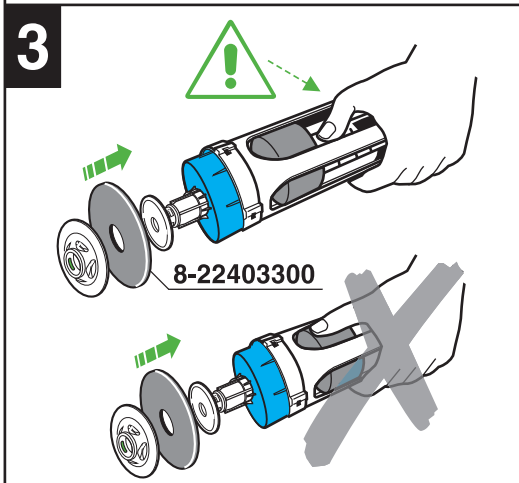

Roca

H 348 max
340 min

1 - AH0001800R
2 - AH0000100R
3 - AH0001000R AH0002800R <small>MET</small>
4 - AV0008000R
5 - AV0009400R

A822868001 / 101 / 301

A392502900a

Roca

Roca Sanitario, S.A.
Avda. Diagonal, 513
08029 Barcelona
SPAIN
www.roca.com