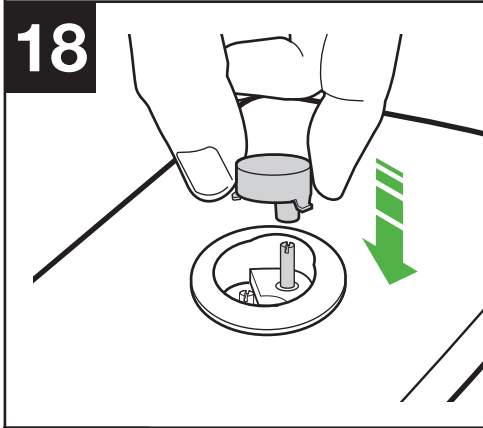

Roca

H 348 max
340 min

1 - AH0001800R
2 - AH0000100R
3 - AH0001000R AH0002800R <small>MET</small>
4 - AV0008000R
5 - AV0009400R

A822868001 / 101 / 301

A392502900a

Roca

Roca Sanitario, S.A.
Avda. Diagonal, 513
08029 Barcelona
SPAIN
www.roca.com