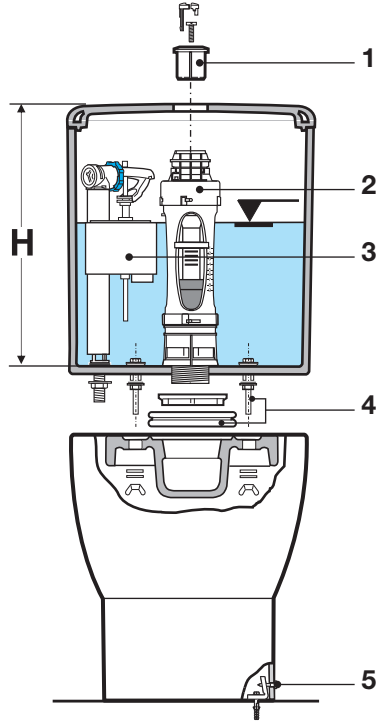

Roca

H 348 max
340 min

1 - AH0001800R
2 - AH0000100R
3 - AH0001000R AH0002800R <small>MET</small>
4 - AV0008000R
5 - AV0009400R

A822868001 / 101 / 301

A392502900a

Roca

Roca Sanitario, S.A.
Avda. Diagonal, 513
08029 Barcelona
SPAIN
www.roca.com