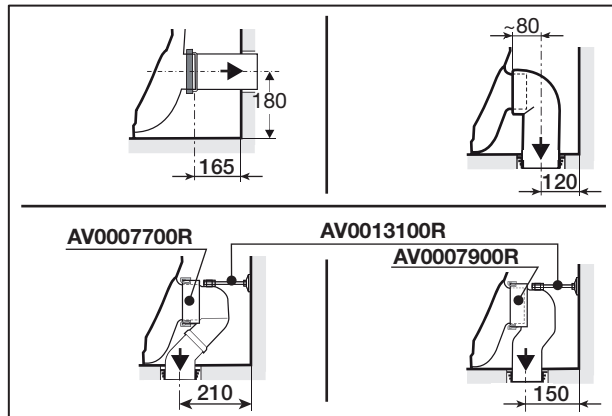

Roca

H 348 max
340 min

1 - AH0001800R
2 - AH0000100R
3 - AH0001000R AH0002800R <small>MET</small>
4 - AV0008000R
5 - AV0009400R

A822868001 / 101 / 301

A392502900a

Roca

Roca Sanitario, S.A.
Avda. Diagonal, 513
08029 Barcelona
SPAIN
www.roca.com