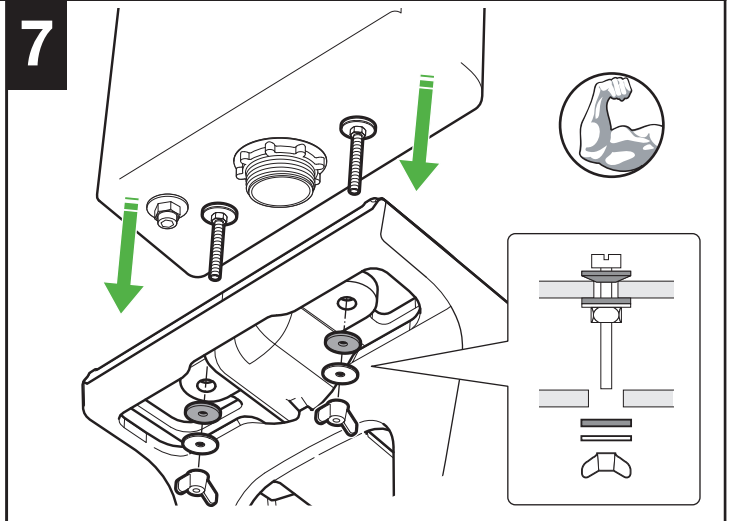

Roca

H 348 max
340 min

1 - AH0001800R
2 - AH0000100R
3 - AH0001000R AH0002800R <small>MET</small>
4 - AV0008000R
5 - AV0009400R

A822868001 / 101 / 301

A392502900a

Roca

Roca Sanitario, S.A.
Avda. Diagonal, 513
08029 Barcelona
SPAIN
www.roca.com