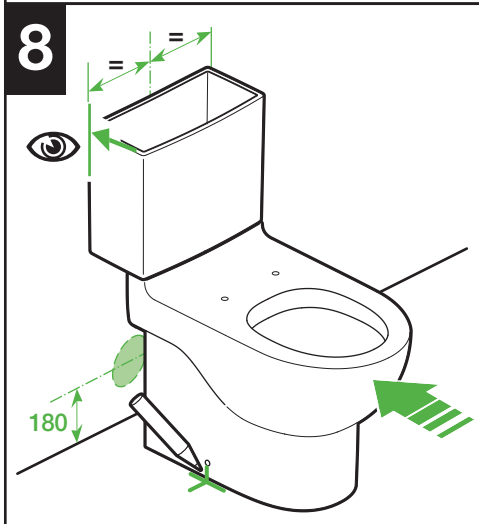

Roca

H 348 max
340 min

1 - AH0001800R
2 - AH0000100R
3 - AH0001000R AH0002800R <small>MET</small>
4 - AV0008000R
5 - AV0009400R

A822868001 / 101 / 301

A392502900a

Roca

Roca Sanitario, S.A.
Avda. Diagonal, 513
08029 Barcelona
SPAIN
www.roca.com