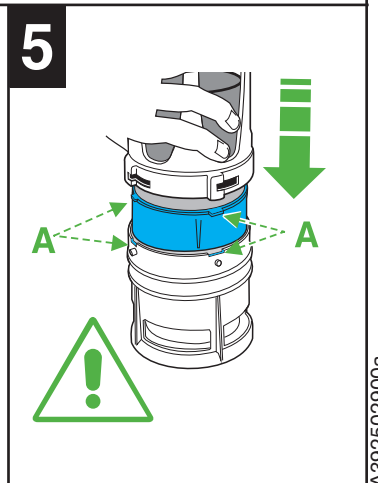

Roca

H 348 max
340 min

1 - AH0001800R
2 - AH0000100R
3 - AH0001000R AH0002800R <small>MET</small>
4 - AV0008000R
5 - AV0009400R

A822868001 / 101 / 301

A392502900a

Roca

Roca Sanitario, S.A.
Avda. Diagonal, 513
08029 Barcelona
SPAIN
www.roca.com