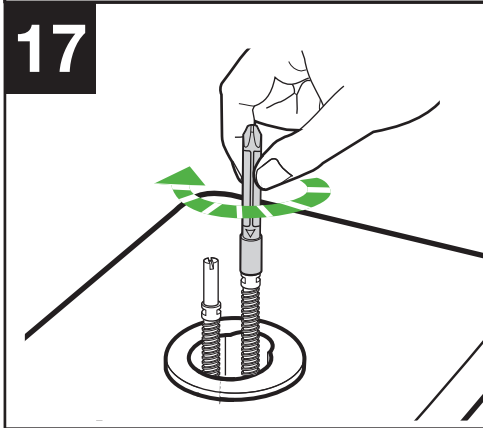

Roca

H 348 max
340 min

1 - AH0001800R
2 - AH0000100R
3 - AH0001000R AH0002800R <small>MET</small>
4 - AV0008000R
5 - AV0009400R

A822868001 / 101 / 301

A392502900a

Roca

Roca Sanitario, S.A.
Avda. Diagonal, 513
08029 Barcelona
SPAIN
www.roca.com