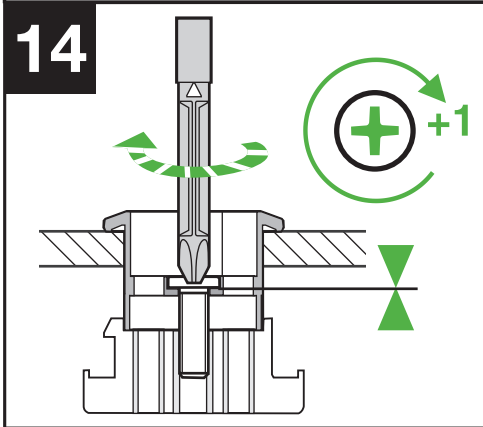

Roca

H 348 max
340 min

1 - AH0001800R
2 - AH0000100R
3 - AH0001000R AH0002800R <small>MET</small>
4 - AV0008000R
5 - AV0009400R

A822868001 / 101 / 301

A392502900a

Roca

Roca Sanitario, S.A.
Avda. Diagonal, 513
08029 Barcelona
SPAIN
www.roca.com