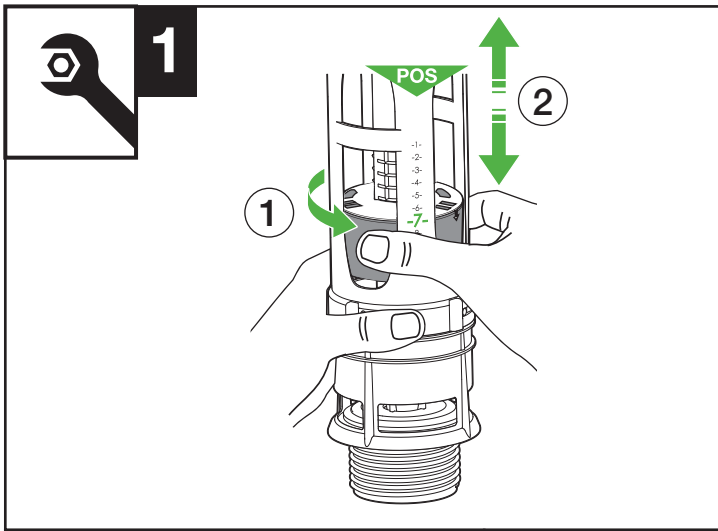

Roca

H 348 max
340 min

1 - AH0001800R
2 - AH0000100R
3 - AH0001000R AH0002800R <small>MET</small>
4 - AV0008000R
5 - AV0009400R

A822868001 / 101 / 301

A392502900a

Roca

Roca Sanitario, S.A.
Avda. Diagonal, 513
08029 Barcelona
SPAIN
www.roca.com