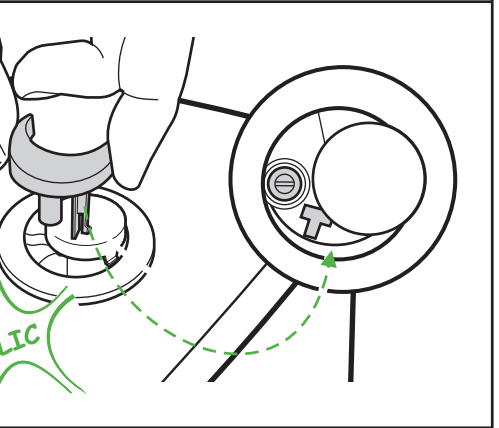

Roca

H 348 max
340 min

1 - AH0001800R
2 - AH0000100R
3 - AH0001000R AH0002800R <small>MET</small>
4 - AV0008000R
5 - AV0009400R

A822868001 / 101 / 301

A392502900a

Roca

Roca Sanitario, S.A.
Avda. Diagonal, 513
08029 Barcelona
SPAIN
www.roca.com