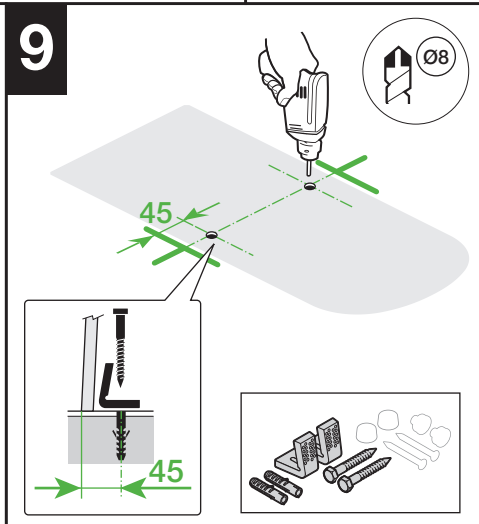

Roca

H 348 max
340 min

1 - AH0001800R
2 - AH0000100R
3 - AH0001000R AH0002800R <small>MET</small>
4 - AV0008000R
5 - AV0009400R

A822868001 / 101 / 301

A392502900a

Roca

Roca Sanitario, S.A.
Avda. Diagonal, 513
08029 Barcelona
SPAIN
www.roca.com