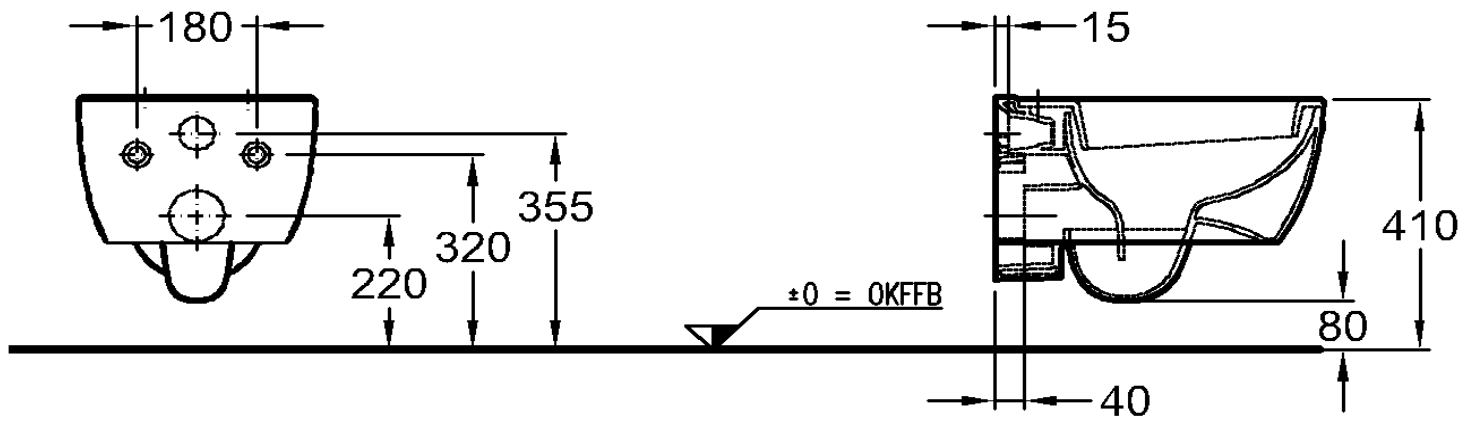

Keramag iCon xs Tiefspül-WC, kurz 6 l, wandhängend

iCon XS  
Tiefspül-WC 6l, mit 490 mm Ausladung  
wandhängend  
Mod.- Nr. 20 40 30  
29.04.10/Th