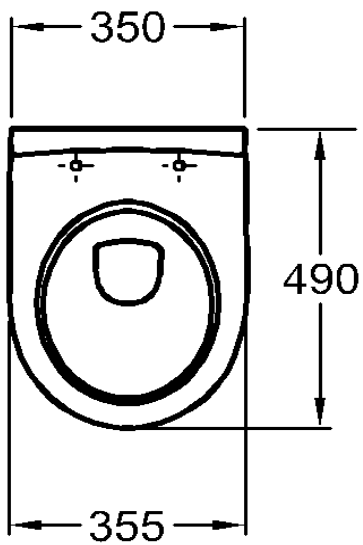

Keramag iCon xs Tiefspül-WC, kurz 6 l, wandhängend

iCon XS  
Tiefspül-WC 6l, mit 490 mm Ausladung  
wandhängend  
Mod.- Nr. 20 40 30  
29.04.10/Th