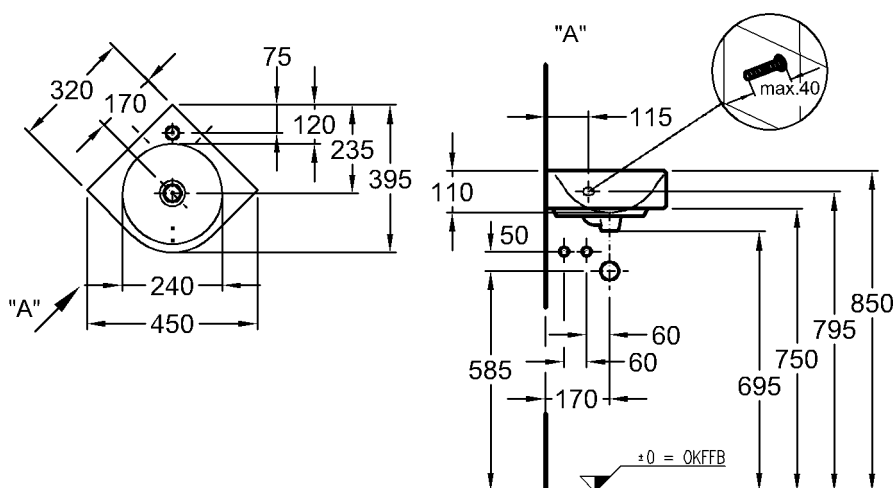

## Renova Nr. 1 Comprimo

Modell: **Eckhandwaschbecken,**  
**CE**, DIN EN 14688, EN 31  
 mit Hahnloch,  
 mit keramischem Überlauf  
 Modell-Nr.: 276132  
 Schenkellänge: 320 mm  
 Maße: 450 x 395 mm  
 Material: Keravit (Sanitärporzellan)  
 Kombinierbarkeit: mit  
**Eckhandwaschbecken-**  
**Unterschrank,**  
 Modell-Nr. 862132,  
 862133, der Bad-Serie  
 Renova Nr. 1 Comprimo.

Modell: **Tiefspül-WC, 4,5/6 l,**  
**wandhängend**  
**CE**, EN 997-5 AC, EN 33  
 Modell-Nr.: 206145  
 Maße: 485 mm Ausladung  
 Material: Keravit (Sanitärporzellan)  
 Gewicht: 6,7 kg

Modell: **Renova Nr. 1 Plan**  
**WC-Sitz mit Deckel,**  
**nach DIN 19516,**  
 Modell-Nr.: 572180  
 572120 mit Absenkautomatik  
 Scharniere: Metall  
 Gewicht: 2,6 kg  
 2,8 kg mit Absenkautomatik  
 Kombinierbarkeit: mit **Tiefspül-WC**, Modell-Nr.  
 206145, der Bad-Serie  
 Renova Nr. 1 Comprimo.

Abmessungen unterliegen den üblichen materialspezifischen Toleranzen von  $\pm 2\%$ .  
 Die Katalogzeichnungen sind im Maßstab 1:20, falls nicht anders angegeben.

**KERAMAG**