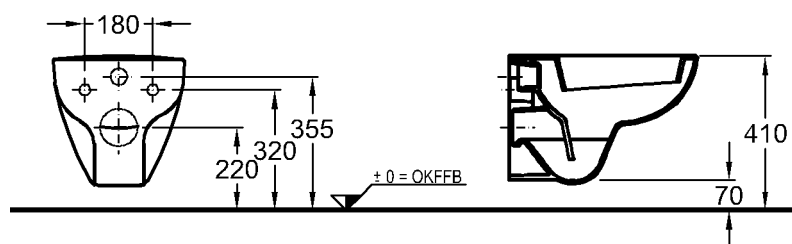

## Renova Nr. 1 Comprimo

Modell: **Eckhandwaschbecken,**  
**CE**, DIN EN 14688, EN 31  
 mit Hahnloch,  
 mit keramischem Überlauf  
 Modell-Nr.: 276132  
 Schenkellänge: 320 mm  
 Maße: 450 x 395 mm  
 Material: Keravit (Sanitärporzellan)  
 Kombinierbarkeit: mit  
**Eckhandwaschbecken-**  
**Unterschrank,**  
 Modell-Nr. 862132,  
 862133, der Bad-Serie  
 Renova Nr. 1 Comprimo.

Modell: **Tiefspül-WC, 4,5/6 l,**  
**wandhängend**  
**CE**, EN 997-5 AC, EN 33  
 Modell-Nr.: 206145  
 Maße: 485 mm Ausladung  
 Material: Keravit (Sanitärporzellan)  
 Gewicht: 6,7 kg

Modell: **Renova Nr. 1 Plan**  
**WC-Sitz mit Deckel,**  
**nach DIN 19516,**  
 Modell-Nr.: 572180  
 572120 mit Absenkautomatik  
 Scharniere: Metall  
 Gewicht: 2,6 kg  
 2,8 kg mit Absenkautomatik  
 Kombinierbarkeit: mit **Tiefspül-WC**, Modell-Nr.  
 206145, der Bad-Serie  
 Renova Nr. 1 Comprimo.

Abmessungen unterliegen den üblichen materialspezifischen Toleranzen von  $\pm 2\%$ .  
 Die Katalogzeichnungen sind im Maßstab 1:20, falls nicht anders angegeben.

**KERAMAG**