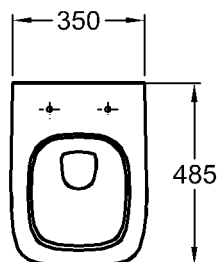

## Renova Nr. 1 Comprimo

Modell: **Eckhandwaschbecken,**  
**CE**, DIN EN 14688, EN 31  
 mit Hahnloch,  
 mit keramischem Überlauf  
 Modell-Nr.: 276132  
 Schenkellänge: 320 mm  
 Maße: 450 x 395 mm  
 Material: Keravit (Sanitärporzellan)  
 Kombinierbarkeit: mit  
**Eckhandwaschbecken-**  
**Unterschrank,**  
 Modell-Nr. 862132,  
 862133, der Bad-Serie  
 Renova Nr. 1 Comprimo.

Modell: **Tiefspül-WC, 4,5/6 l,**  
**wandhängend**  
**CE**, EN 997-5 AC, EN 33  
 Modell-Nr.: 206145  
 Maße: 485 mm Ausladung  
 Material: Keravit (Sanitärporzellan)  
 Gewicht: 6,7 kg

Modell: **Renova Nr. 1 Plan**  
**WC-Sitz mit Deckel,**  
**nach DIN 19516,**  
 Modell-Nr.: 572180  
 572120 mit Absenkautomatik  
 Scharniere: Metall  
 Gewicht: 2,6 kg  
 2,8 kg mit Absenkautomatik  
 Kombinierbarkeit: mit **Tiefspül-WC**, Modell-Nr.  
 206145, der Bad-Serie  
 Renova Nr. 1 Comprimo.

Abmessungen unterliegen den üblichen materialspezifischen Toleranzen von  $\pm 2\%$ .  
 Die Katalogzeichnungen sind im Maßstab 1:20, falls nicht anders angegeben.

**KERAMAG**