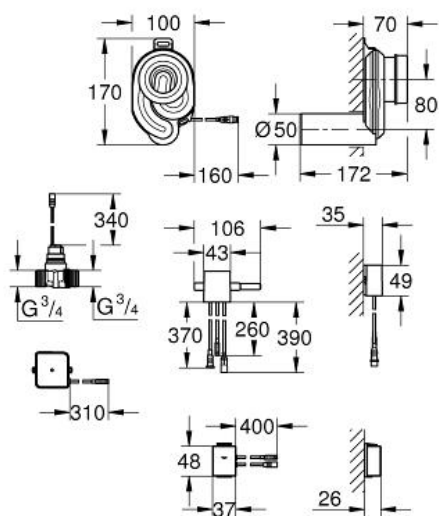

Temperatursensor mit Bluetooth für Urinal

Artikel 39369000

Pure Freude
an Wasser

GROHE

Produktbeschreibung:

Temperatursensor mit Bluetooth für Urinal

Spezifikation:

mit Trafo 100-240 V AC, 50-60 Hz, 6,75 V DC
zur Verwendung mit Rapid SL für Urinal 39 376 000

Siphon mit Temperatursensor

Kartusche mit Magnetventil und Schmutzfangsieb

Fließdruck min. 0,5 bar, Betriebsdruck max. 10 bar

mit Bluetooth-Modul für bidirektionale Kommunikation mit zahlreichen Auslese-, Einstellungs- und Servicefunktionen
Reichweite bis zu 10 m abhängig von Wand- und Bodenbelägen