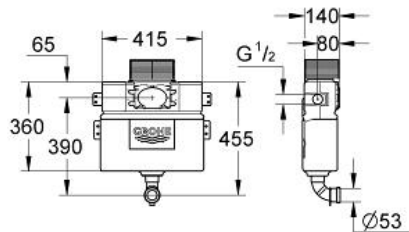

Spülkasten für WC

Artikel 38422000

Pure Freude
an Wasser

GROHE

Produktbeschreibung:

Spülkasten für WC

Spezifikation:

6-9l einstellbar

Wandeinbau

0,82 m Bauhöhe

2-Mengen-Ablaufventil, pneumatisch

Betätigung von vorn oder oben

Wasseranschluss von links/rechts oder oben

Armaturengruppe I, schwitzwasserisoliert

Wasseranschluss DN 15

Befestigungslaschen

Spülrohr

kürzbarer Revisionschacht mit Rohbauschutz

ohne Abdeckplatte/Betätigung

Farbe:

□ 38422000