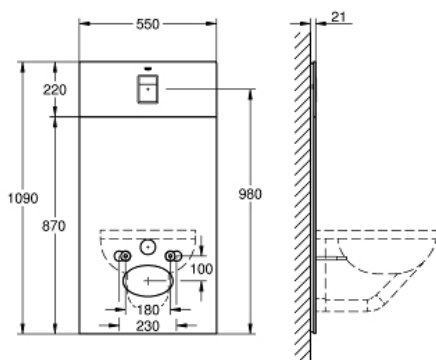

Design-Glasplatte Skate Cosmopolitan

Artikel 39374LS0

Pure Freude
an Wasser

GROHE

Produktbeschreibung:

Design-Glasplatte Skate Cosmopolitan

Spezifikation:

für Rapid SL und Uniset mit Spülkasten GD 2

zum Anschließen von Dusch-WC Sensia Arena und gängigen
Wand-WCs

für geflieste/verputzte Wandoberflächen

zweiteilige Glasabdeckung aus gehärtetem Sicherheitsglas (8
mm)

im Bereich der Revisionsöffnung abnehmbar

Skate Cosmopolitan Betätigung, verchromt,
flächenbündig mit Glasabdeckung

HPL-Trägerplatte mit Ausschnitten für alle Anschlüsse

Trägerplatte mit unsichtbarer Wasserzuleitung zum Dusch-
WC

mit hochwertigem Acrylumleimer, silber

mit Schallschutzset

mit Zubehör für die Befestigung der Trägerplatte und WC-
Keramik

Farbe:

□ 39374LS0 moon white