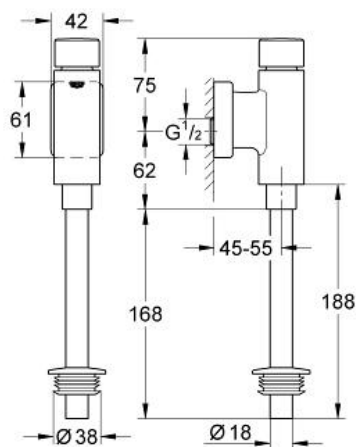

RONDO
Druckspüler für Urinal
Artikel 37339000

Pure Freude
an Wasser

GROHE

Produktbeschreibung:

RONDO
Druckspüler für Urinal

Spezifikation:

DN 15
Messing
integrierte Vorabsperung
GROHE StarLight Oberfläche
mit Betätigungskappe und Abgangsstutzen
Spülstromregulierung
Spülmengeneinstellung von 1,0 - 4,0 l
mit Schieberosette
Spülrohr 200 mm
Innenverbinder mit Rosette
Fließdruck min. 0,5 bar
Betriebsdruck max. 5 bar

Farbe:

□ 37339000 chrom