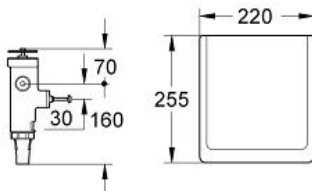

Druckspüler für WC

Artikel 42901000

Pure Freude
an Wasser

GROHE

Produktbeschreibung:

Druckspüler für WC

Spezifikation:

DN 20

Wandeinbau

6-9l einstellbar

Classic-Abdeckplatte 220 x 255 mm

GROHE StarLight Oberfläche

ohne Vorabsperrung

ohne Durchspülbogen

Austauscharmatur für 622.03.200 (G $\frac{3}{4}$), 623.03.200 (G $\frac{3}{4}$),
669.03.200 (G $\frac{3}{4}$), 668.03.200 (G $\frac{3}{4}$), 670.03.200 (G $\frac{3}{4}$)