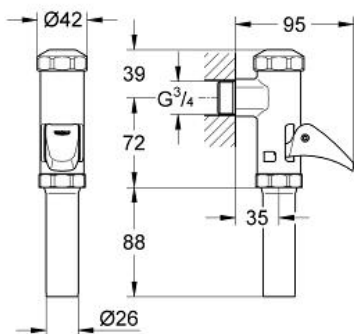

DAL-Voll-Automatic-Spüler für WC

Artikel 37141000

Pure Freude
an Wasser

GROHE