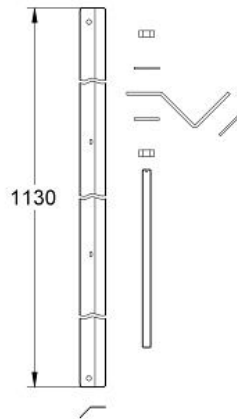

RAPID SL
Eckmontageset

Artikel 38562001

Pure Freude
an Wasser

GROHE

Produktbeschreibung:

**RAPID SL
Eckmontageset**

Spezifikation:

für WC, Bidet, Waschtisch und Urinal

Einzel- oder Schienenmontage

Eckabstände max. 625 mm

Befestigungsmaterial für Eckmontage

2 Wandwinkel **1,13 m**

135°

Farbe:

□ 38562001