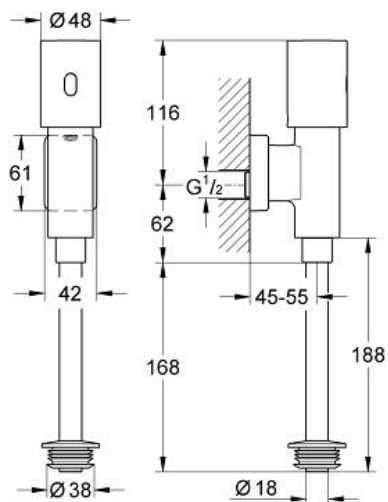

# TECTRON RONDO

## Infrarot-Elektronik für Urinal

Artikel 37421000

Pure Freude  
an Wasser

GROHE

**Produktbeschreibung:**  
**TECTRON RONDO**  
**Infrarot-Elektronik für Urinal**

**Spezifikation:**

mit Infrarot-Sensor für bidirektionale Kommunikation