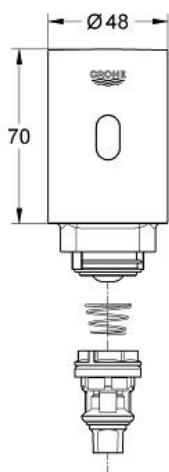

Tectron Umrüsteinheit DN15

Artikel 37427000

Pure Freude
an Wasser

GROHE

Produktbeschreibung:

Tectron Umrüsteinheit DN15

Spezifikation:

mit Infrarot-Sensor für bidirektionale Kommunikation