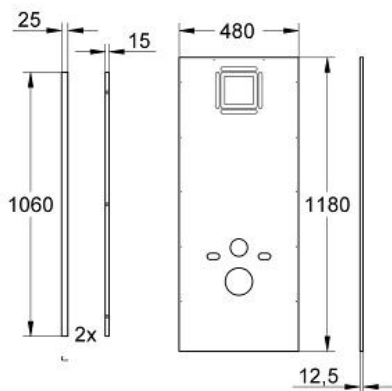

RAPID SL
Verkleidung für Wand-WC

Artikel 38636001

Pure Freude
an Wasser

GROHE

Produktbeschreibung:

RAPID SL
Verkleidung für Wand-WC

Spezifikation:

1,13 m Bauhöhe

Gipsfaserplatte
1190 x 480 x 12,5 mm
mit allen Ausschnitten
Schnellbauschrauben
2 verzinkte Auflagewinkel mit
Befestigungsschrauben

Farbe:

□ 38636001