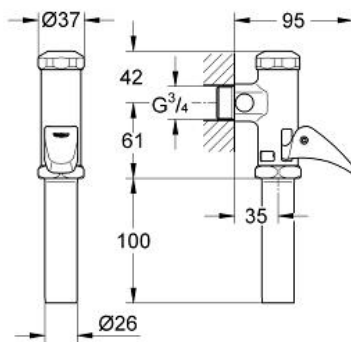

DAL-Automatic-Spüler für WC

Artikel 37139000

Pure Freude
an Wasser

GROHE

Produktbeschreibung:

DAL-Automatic-Spüler für WC

Spezifikation:

DN 20

Messing

ohne Vorabsperrung

GROHE StarLight Oberfläche
für Flach- und Tiefspül-WC

mit Betätigungskappe und Abgangsstutzen

mit Spülstromregulierung

Fließdruck min. 1,2 bar

Betriebsdruck max. 5 bar

Armaturengruppe II

Farbe:

□ 37139000 chrom