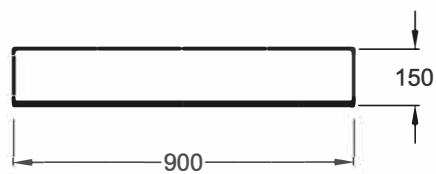

230V, ~50HZ, 15,05 Watt
 IP44, Schutzklasse 1, Energieklasse A++
 Direkte Beleuchtung: mittels Sensorschalter
 LED 12V DC, 11,05 W, 4200 K, 1445 lm
 Indirekte Beleuchtung: mittels Sensorschalter
 LED 12V DC, 4 W, 4200 K, 560 lm

Option
 Spiegelschrank 900x700x150mm
 mit Steckdose
 Mod.-Nr. 80 14 90