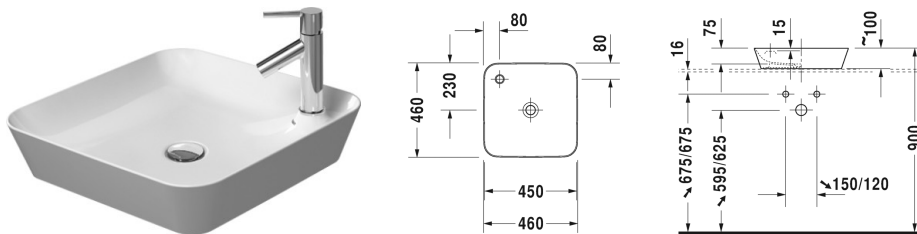

Aufsatzbecken # 234046..00

|< 460 mm >|

Aufsatzbecken	Größe	Gewicht	Bestellnummer
mit Armatureninsel, ohne Überlauf, 460 mm			
Farben			
00 Weiss			
Variante			
● mit Armatureninsel, ohne Überlauf	460 x 460 mm	7,300 kg	234046..00
Sanitärkeramiken mit der speziellen WonderGliss Oberflächen Ausführung bleiben sauber und gut aussehend für eine lange Zeit. Wenn Sie WonderGliss bestellen fügen Sie bitte eine "1" als elfte Ziffer zur Bestellnummer hinzu.			
Zubehör			
Design Siphon		1,500 kg	005036
Design Eckventil inklusive Rosette	1/2" mm	0,500 kg	003045
Schaftventil	50 mm	0,300 kg	005024
Ausschreibungstext	DURAVIT Cap Cod Aufsatzbecken ohne Überlauf aus DuraCeram; mit Armaturinsel. Schale mit sehr feinem Rand, Stärke=5mm. Becken mit quadratischer Form (Beckentiefe =75mm). Abmessungen(BxTxH) 460x460x100mm. Weiss;. Best.Nr.2340460000.		