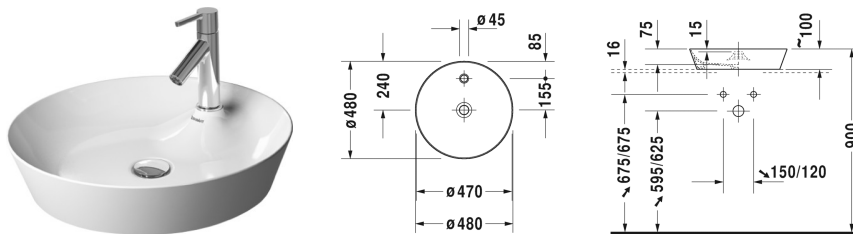

Aufsatzbecken # 232848..00

|< 480 mm >|

Aufsatzbecken	Größe	Gewicht	Bestellnummer
mit Armatureninsel, ohne Überlauf, 480 mm			
Farben			
00 Weiss			
Variante			
● mit Armatureninsel, ohne Überlauf	ø 480 mm	6,100 kg	232848..00
Sanitärkeramiken mit der speziellen WonderGliss Oberflächen Ausführung bleiben sauber und gut aussehend für eine lange Zeit. Wenn Sie WonderGliss bestellen fügen Sie bitte eine "1" als elfte Ziffer zur Bestellnummer hinzu.			
Zubehör			
Design Siphon		1,500 kg	005036
Design Eckventil inklusive Rosette	1/2" mm	0,500 kg	003045
Schaftventil	50 mm	0,300 kg	005024
Ausschreibungstext			
DURAVIT Cap Cod Aufsatzbecken ohne Überlauf aus DuraCeram; mit Armaturinsel. Schale mit sehr feinem, glatten Rand, Stärke=5mm. Becken mit kreisrunder Form (Beckentiefe=75mm). Abmessungen(BxTxH) 480x480x100mm. Weiß;. Best.Nr.23284800000.			

Alle Zeichnungen enthalten alle notwendigen Maße (mm), die den üblichen Toleranzen unterliegen. Exakte Maße können nur am Produkt abgenommen werden.