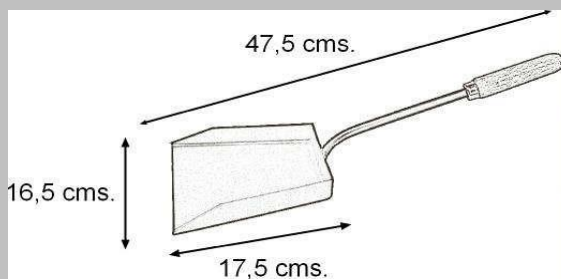

Material: Hierro pintado en negro

Componentes:	Hierro negro	X
	Mango de madera	X

Características  
 Recogedor Metálico para Pellet o Carbón. Con  
 Mango de Madera

Piezas que la componen

Peso total  
 del paquete

Medidas aprox:

Largo Total	47,5 cm.
Pala Fondo	17,5 cm.
Pala Ancho	16,5 cm.

EAN-13,-8427514054701

COD.-71305

Ref. Bauhaus 28696650