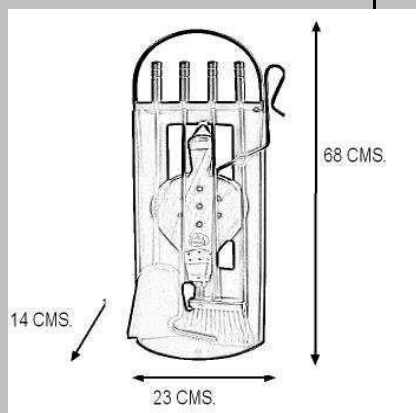

Material: **Hierro pintado en negro**

Componentes:	<b>Atizador</b>	<b>X</b>
	<b>Escobilla</b>	<b>X</b>
	<b>Pala</b>	<b>X</b>
	<b>Tenaza</b>	<b>X</b>
	<b>Fuelle</b>	<b>X</b>

Características

**Juego Chimenea 5 Piezas muy práctico y moderno con puños en inoxidable**

Piezas que la componen

Peso total del paquete

Largo: 72,5 cms.  
Ancho: 31 cms.  
Alto: 13 cms.

Medidas aprox:

Alto	<b>68 cm</b>
Ancho Total	<b>23 cm</b>
Fondo	<b>14 cm</b>

**EAN-13,-8427514049905**

**(U.NEGROS+INOX+FUELLE) CODI.-10027**