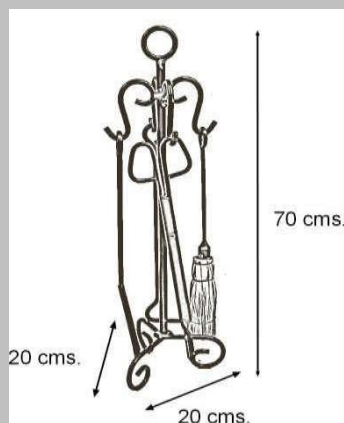

Material: HIERRO

Componentes:	Atizador	X
	Escobilla	X
	Pala	X
	Tenaza	X

Características:
Juego Chimenea Argolla 4 Piezas (70 cms.)

Piezas que la componen

Peso total del paquete

Largo: 75 cms.
Ancho: 20 cms.
Alto: 20 cms.

Medidas aprox:

Alto	70 cm
Ancho	20 cm
Fondo	20 cm

EAN-13,-8427514054633

COD.-10078

Ref. Bauhaus 28733265