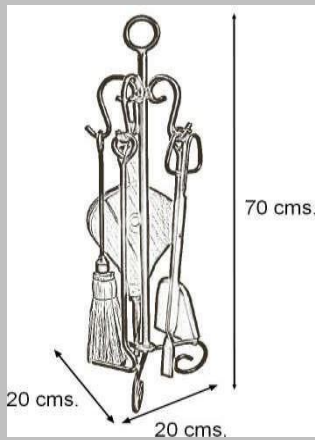

Material: Hierro pintado en negro

Componentes:	Atizador	X
	Escobilla	X
	Pala	X
	Tenaza	X
	Fuelle	X

Características

Juego Chimenea Argolla 5 Piezas (70 cms.)

Piezas que la componen

Peso total del paquete

Largo: 75 cms.
Ancho: 20 cms.
Alto: 20 cms.

Medidas aprox:

Alto	70 cm
Ancho	20 cm
Fondo	20 cm

EAN-13,-8427514054640

COD.-10079

Ref. Bauhaus 28733274