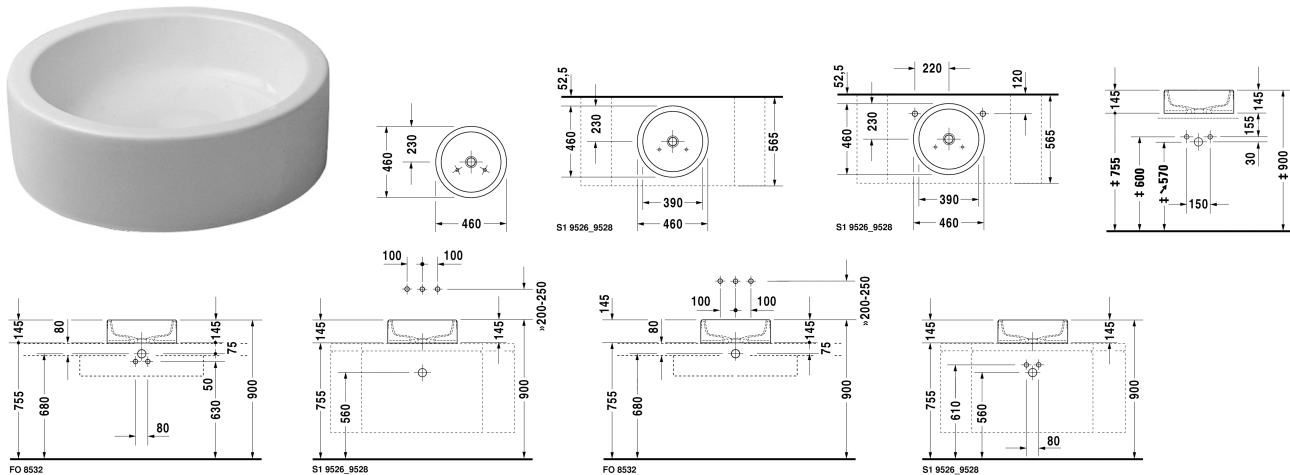

## Aufsatzbecken # 044546..00

< 460 mm >

Aufsatzbecken	Größe	Gewicht	Bestellnummer
geschliffen, ohne Überlauf, ohne Hahnlochbank, Befestigung inklusive, 460 mm			
<b>Farben</b>			
00 Weiss			
<b>Variante</b>			
☒ geschliffen, ohne Überlauf, ohne Hahnlochbank	Ø 460 mm	11,200 kg	044546..00
Sanitärkeramiken mit der speziellen WonderGliss Oberflächen Ausführung bleiben sauber und gut aussehend für eine lange Zeit. Wenn Sie WonderGliss bestellen fügen Sie bitte eine "1" als elfte Ziffer zur Bestellnummer hinzu.			
<b>Zubehör</b>			
Design Siphon		1,500 kg	005036
Design Eckventil inklusive Rosette	1/2" mm	0,500 kg	003045
Schaftventil	50 mm	0,300 kg	005024
<b>Ausschreibungstext</b>			
DURAVIT Starck 1 Aufsatzbecken Design by Philippe Starck, ohne Überlauf aus Sanitärkeramik ohne Hahnlochbank zur Montage auf Konsole oder Badmöbel. Kreisrunde zylindrische Beckenform. Einschließlich Befestigung. Abmessungen (BxTxH)460x460x145mm. Weiß. Best.Nr. 0445460000			

Alle Zeichnungen enthalten alle notwendigen Maße (mm), die den üblichen Toleranzen unterliegen. Exakte Maße können nur am Produkt abgenommen werden.