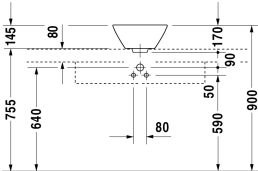

Aufsatzbecken # 040833..00

| < 330 mm > |

FO 8377_8532

FO 8377_8532

Aufsatzbecken	Größe	Gewicht	Bestellnummer
mit Überlauf, ohne Hahnlochbank, Überlaufclip Chrom inklusive, 330 mm			
Farben			
00 Weiss			
Variante			
☒ ohne Hahnlochbank, Überlaufclip Chrom inklusive, mit Überlauf	Ø 330 mm	4,900 kg	040833..00
Sanitärkeramiken mit der speziellen WonderGliss Oberflächen Ausführung bleiben sauber und gut aussehend für eine lange Zeit. Wenn Sie WonderGliss bestellen fügen Sie bitte eine "1" als elfte Ziffer zur Bestellnummer hinzu.			
Zubehör			
Design Siphon		1,500 kg	005036
Design Eckventil inklusive Rosette	1/2" mm	0,500 kg	003045
Kniehebelventil Betätigung waagrecht**		0,500 kg	005031
Kniehebelventil Betätigung senkrecht***		0,500 kg	005051
Ausschreibungstext			
DURAVIT Starck 1 Aufsatzbecken Design by Philippe Starck, mit Überlauf aus Sanitärkeramik ohne Hahnlochbank zur Montage auf Konsole oder Badmöbel. Kreisrunde konische Beckenform. Abmessungen(BxTxH)330x330x145mm. Weiß. Best.Nr. 0408330000			

Alle Zeichnungen enthalten alle notwendigen Maße (mm), die den üblichen Toleranzen unterliegen. Exakte Maße können nur am Produkt abgenommen werden.