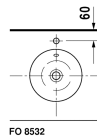

Aufsatzbecken # 040833..00

| < 330 mm > |

FO 8377_8532

FO 8377_8532

Aufsatzbecken	Größe	Gewicht	Bestellnummer
mit Überlauf, ohne Hahnlochbank, Überlaufclip Chrom inklusive, 330 mm			
Farben			
00 Weiss			
Variante			
☒ ohne Hahnlochbank, Überlaufclip Chrom inklusive, mit Überlauf	Ø 330 mm	4,900 kg	040833..00
Sanitärkeramiken mit der speziellen WonderGliss Oberflächen Ausführung bleiben sauber und gut aussehend für eine lange Zeit. Wenn Sie WonderGliss bestellen fügen Sie bitte eine "1" als elfte Ziffer zur Bestellnummer hinzu.			
Zubehör			
Design Siphon		1,500 kg	005036
Design Eckventil inklusive Rosette	1/2" mm	0,500 kg	003045
Kniehebelventil Betätigung waagrecht**		0,500 kg	005031
Kniehebelventil Betätigung senkrecht***		0,500 kg	005051
Ausschreibungstext			
DURAVIT Starck 1 Aufsatzbecken Design by Philippe Starck, mit Überlauf aus Sanitärkeramik ohne Hahnlochbank zur Montage auf Konsole oder Badmöbel. Kreisrunde konische Beckenform. Abmessungen(BxTxH)330x330x145mm. Weiß. Best.Nr. 0408330000			

Alle Zeichnungen enthalten alle notwendigen Maße (mm), die den üblichen Toleranzen unterliegen. Exakte Maße können nur am Produkt abgenommen werden.