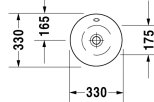

Aufsatzbecken # 040833..00

| < 330 mm > |

FO 8377_8532

FO 8377_8532

Aufsatzbecken	Größe	Gewicht	Bestellnummer
mit Überlauf, ohne Hahnlochbank, Überlaufclip Chrom inklusive, 330 mm			
Farben			
00 Weiss			
Variante			
☒ ohne Hahnlochbank, Überlaufclip Chrom inklusive, mit Überlauf	Ø 330 mm	4,900 kg	040833..00
Sanitärkeramiken mit der speziellen WonderGliss Oberflächen Ausführung bleiben sauber und gut aussehend für eine lange Zeit. Wenn Sie WonderGliss bestellen fügen Sie bitte eine "1" als elfte Ziffer zur Bestellnummer hinzu.			
Zubehör			
Design Siphon		1,500 kg	005036
Design Eckventil inklusive Rosette	1/2" mm	0,500 kg	003045
Kniehebelventil Betätigung waagrecht**		0,500 kg	005031
Kniehebelventil Betätigung senkrecht***		0,500 kg	005051
Ausschreibungstext			
DURAVIT Starck 1 Aufsatzbecken Design by Philippe Starck, mit Überlauf aus Sanitärkeramik ohne Hahnlochbank zur Montage auf Konsole oder Badmöbel. Kreisrunde konische Beckenform. Abmessungen(BxTxH)330x330x145mm. Weiß. Best.Nr. 0408330000			

Alle Zeichnungen enthalten alle notwendigen Maße (mm), die den üblichen Toleranzen unterliegen. Exakte Maße können nur am Produkt abgenommen werden.