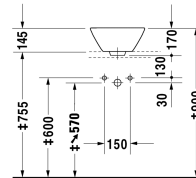

Aufsatzbecken # 040833..00

| < 330 mm > |

FO 8377_8532

FO 8377_8532

Aufsatzbecken	Größe	Gewicht	Bestellnummer
mit Überlauf, ohne Hahnlochbank, Überlaufclip Chrom inklusive, 330 mm			
Farben			
00 Weiss			
Variante			
☒ ohne Hahnlochbank, Überlaufclip Chrom inklusive, mit Überlauf	Ø 330 mm	4,900 kg	040833..00
Sanitärkeramiken mit der speziellen WonderGliss Oberflächen Ausführung bleiben sauber und gut aussehend für eine lange Zeit. Wenn Sie WonderGliss bestellen fügen Sie bitte eine "1" als elfte Ziffer zur Bestellnummer hinzu.			
Zubehör			
Design Siphon		1,500 kg	005036
Design Eckventil inklusive Rosette	1/2" mm	0,500 kg	003045
Kniehebelventil Betätigung waagrecht**		0,500 kg	005031
Kniehebelventil Betätigung senkrecht***		0,500 kg	005051
Ausschreibungstext			
DURAVIT Starck 1 Aufsatzbecken Design by Philippe Starck, mit Überlauf aus Sanitärkeramik ohne Hahnlochbank zur Montage auf Konsole oder Badmöbel. Kreisrunde konische Beckenform. Abmessungen(BxTxH)330x330x145mm. Weiß. Best.Nr. 0408330000			

Alle Zeichnungen enthalten alle notwendigen Maße (mm), die den üblichen Toleranzen unterliegen. Exakte Maße können nur am Produkt abgenommen werden.