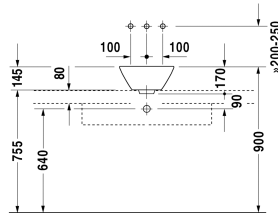

Aufsatzbecken # 040833..00

| < 330 mm > |

FO 8377_8532

FO 8377_8532

Aufsatzbecken	Größe	Gewicht	Bestellnummer
mit Überlauf, ohne Hahnlochbank, Überlaufclip Chrom inklusive, 330 mm			
Farben			
00 Weiss			
Variante			
☒ ohne Hahnlochbank, Überlaufclip Chrom inklusive, mit Überlauf	Ø 330 mm	4,900 kg	040833..00
Sanitärkeramiken mit der speziellen WonderGliss Oberflächen Ausführung bleiben sauber und gut aussehend für eine lange Zeit. Wenn Sie WonderGliss bestellen fügen Sie bitte eine "1" als elfte Ziffer zur Bestellnummer hinzu.			
Zubehör			
Design Siphon		1,500 kg	005036
Design Eckventil inklusive Rosette	1/2" mm	0,500 kg	003045
Kniehebelventil Betätigung waagrecht**		0,500 kg	005031
Kniehebelventil Betätigung senkrecht***		0,500 kg	005051
Ausschreibungstext			
DURAVIT Starck 1 Aufsatzbecken Design by Philippe Starck, mit Überlauf aus Sanitärkeramik ohne Hahnlochbank zur Montage auf Konsole oder Badmöbel. Kreisrunde konische Beckenform. Abmessungen(BxTxH)330x330x145mm. Weiß. Best.Nr. 0408330000			

Alle Zeichnungen enthalten alle notwendigen Maße (mm), die den üblichen Toleranzen unterliegen. Exakte Maße können nur am Produkt abgenommen werden.