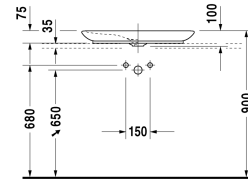

**Aufsatzbecken # 037070..00**

|&lt; 700 mm &gt;|

Aufsatzbecken	Größe	Gewicht	Bestellnummer
geschliffen, ohne Überlauf, ohne Hahnlochbank, Befestigung, sowie Schaftventil mit keramischer Ventilabdeckhaube, inklusive, 700 mm			
<b>Farben</b>			
00 Weiss			
<b>Variante</b>			
☒ ohne Hahnlochbank, geschliffen, ohne Überlauf	700 x 420 mm	11,800 kg	037070..00
Sanitärkeramiken mit der speziellen WonderGliss Oberflächen Ausführung bleiben sauber und gut aussehend für eine lange Zeit. Wenn Sie WonderGliss bestellen fügen Sie bitte eine "1" als elfte Ziffer zur Bestellnummer hinzu.			
<b>Zubehör</b>			
Design Siphon		1,500 kg	005036
Design Eckventil inklusive Rosette	1/2" mm	0,500 kg	003045
<b>Ausschreibungstext</b>			
DURAVIT PuraVida Aufsatzbecken Design by Phoenix Design, ohne Überlauf aus Sanitärkeramik ohne Hahnlochbank. Eleganter rechteckiger Waschtisch mit abgerundeten Ecken, Innenbecken mit seitlicher Abschrägung. Unterseite geschliffen für Kombination mit Konsolen und Befestigung. Schaftventil mit keramischer Ventilabdeckhaube Durchmesser 81mm. Abmessungen(BxTxH)695x415x100mm. Weiß. Best.Nr. 0370700000			

Alle Zeichnungen enthalten alle notwendigen Maße (mm), die den üblichen Toleranzen unterliegen. Exakte Maße können nur am Produkt abgenommen werden.