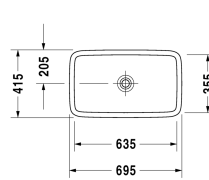

**Aufsatzbecken # 037070..00**

|&lt; 700 mm &gt;|

Aufsatzbecken	Größe	Gewicht	Bestellnummer
geschliffen, ohne Überlauf, ohne Hahnlochbank, Befestigung, sowie Schaftventil mit keramischer Ventilabdeckhaube, inklusive, 700 mm			
<b>Farben</b>			
00 Weiss			
<b>Variante</b>			
☒ ohne Hahnlochbank, geschliffen, ohne Überlauf	700 x 420 mm	11,800 kg	037070..00
Sanitärkeramiken mit der speziellen WonderGliss Oberflächen Ausführung bleiben sauber und gut aussehend für eine lange Zeit. Wenn Sie WonderGliss bestellen fügen Sie bitte eine "1" als elfte Ziffer zur Bestellnummer hinzu.			
<b>Zubehör</b>			
Design Siphon		1,500 kg	005036
Design Eckventil inklusive Rosette	1/2" mm	0,500 kg	003045
<b>Ausschreibungstext</b>			
DURAVIT PuraVida Aufsatzbecken Design by Phoenix Design, ohne Überlauf aus Sanitärkeramik ohne Hahnlochbank. Eleganter rechteckiger Waschtisch mit abgerundeten Ecken, Innenbecken mit seitlicher Abschrägung. Unterseite geschliffen für Kombination mit Konsolen und Befestigung. Schaftventil mit keramischer Ventilabdeckhaube Durchmesser 81mm. Abmessungen(BxTxH)695x415x100mm. Weiß. Best.Nr. 0370700000			

Alle Zeichnungen enthalten alle notwendigen Maße (mm), die den üblichen Toleranzen unterliegen. Exakte Maße können nur am Produkt abgenommen werden.