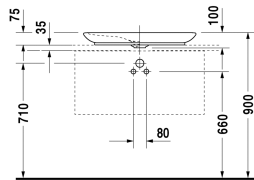

**Aufsatzbecken # 037070..00**

|&lt; 700 mm &gt;|

Aufsatzbecken	Größe	Gewicht	Bestellnummer
geschliffen, ohne Überlauf, ohne Hahnlochbank, Befestigung, sowie Schaftventil mit keramischer Ventilabdeckhaube, inklusive, 700 mm			
<b>Farben</b>			
00 Weiss			
<b>Variante</b>			
☒ ohne Hahnlochbank, geschliffen, ohne Überlauf	700 x 420 mm	11,800 kg	037070..00
Sanitärkeramiken mit der speziellen WonderGliss Oberflächen Ausführung bleiben sauber und gut aussehend für eine lange Zeit. Wenn Sie WonderGliss bestellen fügen Sie bitte eine "1" als elfte Ziffer zur Bestellnummer hinzu.			
<b>Zubehör</b>			
Design Siphon		1,500 kg	005036
Design Eckventil inklusive Rosette	1/2" mm	0,500 kg	003045
<b>Ausschreibungstext</b>			
DURAVIT PuraVida Aufsatzbecken Design by Phoenix Design, ohne Überlauf aus Sanitärkeramik ohne Hahnlochbank. Eleganter rechteckiger Waschtisch mit abgerundeten Ecken, Innenbecken mit seitlicher Abschrägung. Unterseite geschliffen für Kombination mit Konsolen und Befestigung. Schaftventil mit keramischer Ventilabdeckhaube Durchmesser 81mm. Abmessungen(BxTxH)695x415x100mm. Weiß. Best.Nr. 0370700000			

Alle Zeichnungen enthalten alle notwendigen Maße (mm), die den üblichen Toleranzen unterliegen. Exakte Maße können nur am Produkt abgenommen werden.