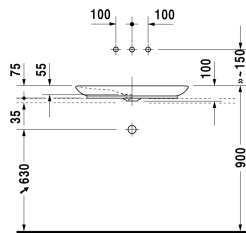

**Aufsatzbecken # 037070..00**

|&lt; 700 mm &gt;|

Aufsatzbecken	Größe	Gewicht	Bestellnummer
geschliffen, ohne Überlauf, ohne Hahnlochbank, Befestigung, sowie Schaftventil mit keramischer Ventilabdeckhaube, inklusive, 700 mm			
<b>Farben</b>			
00 Weiss			
<b>Variante</b>			
☒ ohne Hahnlochbank, geschliffen, ohne Überlauf	700 x 420 mm	11,800 kg	037070..00
Sanitärkeramiken mit der speziellen WonderGliss Oberflächen Ausführung bleiben sauber und gut aussehend für eine lange Zeit. Wenn Sie WonderGliss bestellen fügen Sie bitte eine "1" als elfte Ziffer zur Bestellnummer hinzu.			
<b>Zubehör</b>			
Design Siphon		1,500 kg	005036
Design Eckventil inklusive Rosette	1/2" mm	0,500 kg	003045
<b>Ausschreibungstext</b>			
DURAVIT PuraVida Aufsatzbecken Design by Phoenix Design, ohne Überlauf aus Sanitärkeramik ohne Hahnlochbank. Eleganter rechteckiger Waschtisch mit abgerundeten Ecken, Innenbecken mit seitlicher Abschrägung. Unterseite geschliffen für Kombination mit Konsolen und Befestigung. Schaftventil mit keramischer Ventilabdeckhaube Durchmesser 81mm. Abmessungen(BxTxH)695x415x100mm. Weiß. Best.Nr. 0370700000			

Alle Zeichnungen enthalten alle notwendigen Maße (mm), die den üblichen Toleranzen unterliegen. Exakte Maße können nur am Produkt abgenommen werden.