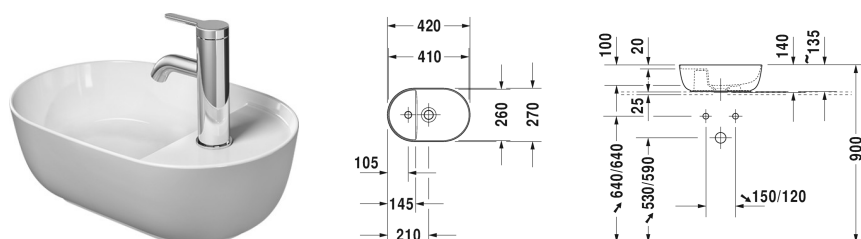

Luv Aufsatzbecken # 038142..00

| < 420 mm > |

Aufsatzbecken	Größe	Gewicht	Bestellnummer
geschliffen, ohne Überlauf, Schaftventil mit keramischer Ventilabdeckhaube inklusive, Befestigung inklusive, reversibel, 420 mm			
Farben			
00 Weiss 21 Sand Seidenmatt 23 Grau Seidenmatt 26 Weiß Seidenmatt			
Variante			
● Innenfarbe Weiß, Außenfarbe Weiß, mit Hahnlochbank	420 x 270 mm	5,500 Kilogramm	038142..00
Infobox			
Gefertigt aus der Spezialmasse DuraCeram, * Achtung: Bei Verwendung dieses Siphons bitte Ablaufhöhe von OKFFB bis Mitte Ablauf gemäß technischem Datenblatt beachten			
Sanitärkeramiken mit der speziellen WonderGliss Oberflächen Ausführung bleiben sauber und gut aussehend für eine lange Zeit. Wenn Sie WonderGliss bestellen fügen Sie bitte eine "1" als elfte Ziffer zur Bestellnummer hinzu.			
Zubehör			
Design Siphon		1,500 Kilogramm	005036
Passende Produkte			
Waschtischunterbau wandhängend 1 Auszug, Konsolenplatte mit einem Ausschnitt, für 1 Aufsatzbecken mittig, 800 x 550 mm	800 x 550 mm		KT6694
Waschtischunterbau wandhängend 1 Auszug, Konsolenplatte mit einem Ausschnitt, für 1 Aufsatzbecken mittig, 1000 x 550 mm	1000 x 550 mm		KT6695
Konsole mit Schubkasten für Aufsatzschalen oder Halbeinbau 1 Konsolenplatte mit einem Ausschnitt mittig, 1 Schubkasten unter Konsole, 2 Konsolenträger, 600 x 565 mm	600 x 565 mm		DL6787
Konsole mit Schubkasten für Aufsatzschalen oder Halbeinbau 1 Konsolenplatte mit einem Ausschnitt mittig, 1 Schubkasten unter Konsole, 2 Konsolenträger, 800 x 565 mm	800 x 565 mm		DL6788