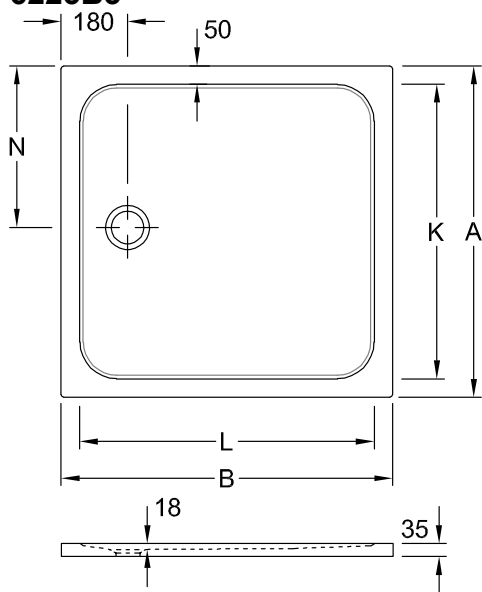

DUSCHWANNE (KERAMIK) LIFETIME PLUS

PRODUKTINFORMATION

1. POSITION

Modell	6223B3
Kollektion	Lifetime Plus
PROJECTS	DESIGN
Breite	800 mm
Höhe	35 mm
Länge	800 mm
Gewicht	23,86 kg
Beschreibung	<p>Keramik nicht aus CeramicPlus erhältlich Extraflaches Design für Aufsatz bzw. flächenbündigen Einbau., 4 Seiten glasiert, Die Einbauhöhe der Duschwanne kann bei Verwendung der Ablaufgarnitur 9226 00 XX um 30mm reduziert werden. Achtung! Diese Ablaufgarnitur entspricht nicht EN274. Keramik in Weiß Alpin (01) mit Antirutsch-Klasse B (PN18), Taupe (TP) und Ardoise (W9) mit Antirutsch-Klasse A (PN12). Rutschhemmende Duschwanne Antirutsch-Klasse PN18</p>
Material	Keramik
Ausschreibungstext	Lifetime Plus; Duschwanne; Keramik; Maße: 800 x 800 x 35 mm; Quadrat; Antirutsch-Klasse PN18

FARBEN

Weiß Alpin	6223B301	4051202494452
Taupe Anti-slip	6223B3TP	4051202494445
Ardoise Anti-slip	6223B3W9	4051202466916

TECHNISCHE ZEICHNUNGEN

6223B3

	A	B	K	L	N
6223 J5	1000	1000	900	900	500
6223 D4	900	900	800	800	450
6223 B3	800	800	700	700	400