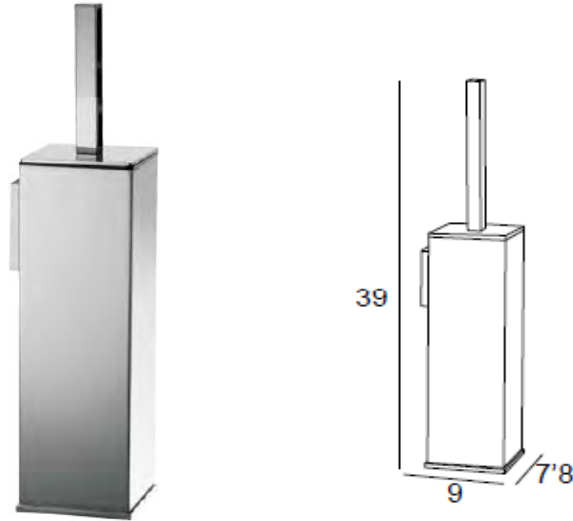

MODELO: 06707 002 ESCOBILLERO DE PARED

DESCRIPCION

TITULO	ESCOBILLERO PARED
DESCRIPCION	Colección accesorios de baño COMPLEMENTOS
ACABADO	CROMO

CARACTERISTICAS GENERALES

TIPO DE PRODUCTO	Accesorio Baño
COLECCIÓN	COMPLEMENTOS
EAN	06707002
MARCA	Manillons Torrent
CODIGO DE BARRASEAN13	8067070020002
MATERIAL PRINCIPAL	LATÓN
RECUBRIMIENTO	Baño electrolítico de cromo: Cobre= 20 - 22 μ durante 20 minutos Niquel= 18 - 20 μ durante 15 minutos Cromo= 0,03 μ durante 1 minuto
MEDIDAS GENERALES (ancho x alto x fondo)	7,8 X 39 X 9 cms