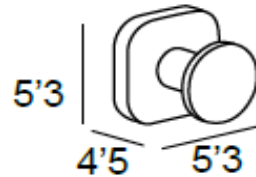

MODELO: 01568 002 PERCHA ADH

DESCRIPCION

TITULO	PERCHA
DESCRIPCION	Colección accesorios de baño BASSIC - 1500
ACABADO	CROMO

CARACTERISTICAS GENERALES

TIPO DE PRODUCTO	Accesorio Baño
COLECCIÓN	BASSIC
EAN	01568002
MARCA	Manillons Torrent
CODIGO DE BARRASEAN13	8015680020004
MATERIAL PRINCIPAL	LATÓN
RECUBRIMIENTO	Baño electrolítico de cromo: Cobre= 20 - 22 μ durante 20 minutos Niquel= 18 - 20 μ durante 15 minutos Cromo= 0,03 μ durante 1 minuto
MEDIDAS GENERALES (ancho x alto x fondo)	5,3 X 5,3 X 4,5 cms