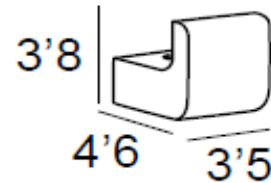

MODELO: 06808 081 PERCHA

DESCRIPCION

TITULO	PERCHA
DESCRIPCION	Colección accesorios de baño YASS-1600
ACABADO	NEGRO MATE

CARACTERISTICAS GENERALES

TIPO DE PRODUCTO	Accesorio Baño
COLECCIÓN	YASS
EAN	06808081
MARCA	Manillons Torrent
CODIGO DE BARRASEAN13	8068080810003
MATERIAL PRINCIPAL	ZAMAK
RECUBRIMIENTO	PINTURA EPOXI NEGRO MATE
MEDIDAS GENERALES (ancho x alto x fondo)	3,5 x 3,8 x 4,6