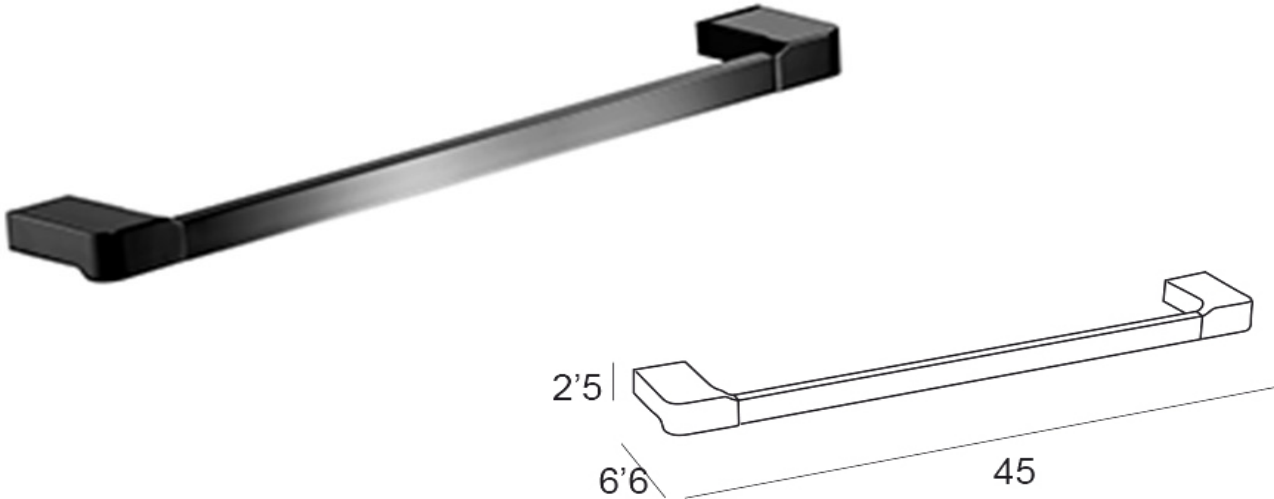

MODELO: 01618 081 TOALLERO BARRA 45 CM

DESCRIPCION

TITULO	TOALLERO BARRA 45 CMS
DESCRIPCION	Colección accesorios de baño YASS - 1600
ACABADO	NEGRO MATE

CARACTERISTICAS GENERALES

TIPO DE PRODUCTO	Accesorio Baño
COLECCIÓN	YASS
EAN	01618081
MARCA	Manillons Torrent
CODIGO DE BARRASEAN13	8016180810003
MATERIAL PRINCIPAL	LATON Y ZAMAK
RECUBRIMIENTO	PINTURA EPOXI NEGRO MATE
MEDIDAS GENERALES (ancho x alto x fondo)	45 X 2,5 X 6,6 cms