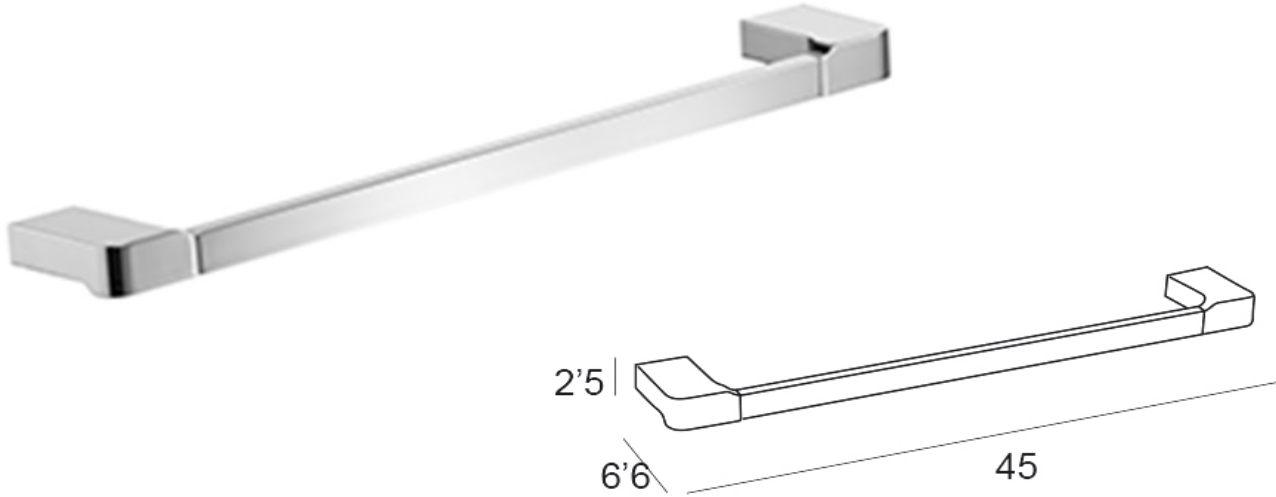

MODELO: 01618 002 TOALLERO BARRA 45 CM

DESCRIPCION

TITULO	TOALLERO BARRA 45 CMS
DESCRIPCION	Colección accesorios de baño YASS - 1600
ACABADO	CROMO

CARACTERISTICAS GENERALES

TIPO DE PRODUCTO	Accesorio Baño
COLECCIÓN	YASS
EAN	01618002
MARCA	Manillons Torrent
CODIGO DE BARRASEAN13	8016180020006
MATERIAL PRINCIPAL	LATON Y ZAMAK
RECUBRIMIENTO	Baño electrolítico de cromo: Cobre= 20 - 22 μ durante 20 minutos Niquel= 18 - 20 μ durante 15 minutos Cromo= 0,03 μ durante 1 minuto
MEDIDAS GENERALES (ancho x alto x fondo)	45 X 2,5 X 6,6 cms