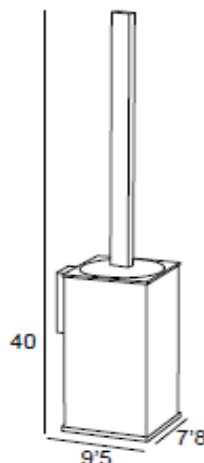

**MODELO: 06907 002 ESCOBILLERO PARED****DESCRIPCION**

TITULO	ESCOBILLERO PARED
DESCRIPCION	Colección accesorios de baño COMPLEMENTOS
ACABADO	CROMO

**CARACTERISTICAS GENERALES**

TIPO DE PRODUCTO	Accesorio Baño
COLECCION	COMPLEMENTOS
EAN	06907002
MARCA	Manillons Torrent
CODIGO DE BARRASEAN13	8069070020006
MATERIAL PRINCIPAL	LATON, ACERO INOXIDABLE 304 Y PVC
RECUBRIMIENTO	Baño electrolítico de cromo: Cobre= 20 - 22 $\mu$ durante 20 minutos Niquel= 18 - 20 $\mu$ durante 15 minutos Cromo= 0,03 $\mu$ durante 1 minuto
MEDIDAS GENERALES (ancho x alto x fondo)	7,8 X 40 X 9,5 CM