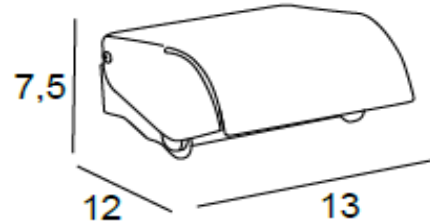

MODELO: 01564 002 PORTARROLLOS ADH.

DESCRIPCION

TITULO	PORTARROLLOS
DESCRIPCION	Colección accesorios de baño BASSIC - 1500
ACABADO	CROMO

CARACTERISTICAS GENERALES

TIPO DE PRODUCTO	Accesorio Baño
COLECCIÓN	BASSIC
EAN	01564002
MARCA	Manillons Torrent
CODIGO DE BARRASEAN13	8015640020006
MATERIAL PRINCIPAL	LATON
RECUBRIMIENTO	Baño electrolítico de cromo: Cobre= 20 - 22μ durante 20 minutos Niquel= 18 - 20μ durante 15 minutos Cromo= 0,03μ durante 1 minuto
MEDIDAS GENERALES (ancho x alto x fondo)	13 X 7,5 X 12 cms

RECOMENDACIONES DE USO Y MANTENIMIENTO

La limpieza debe efectuarse con un paño ligeramente humedecido con agua (sin disolventes ni productos abrasivos)

OBSERVACIONES

Accesorio de baño diseñado por el Equipo Técnico de Manillons Torrent SL.