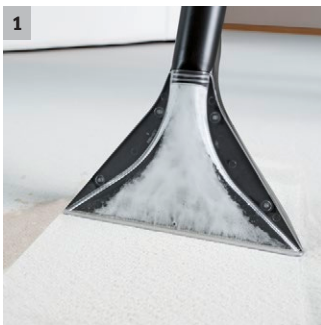

## SE 4002

Der Waschsauger (Sprühextraktionsgerät) SE 4002 steht für gründliche, fasertiefe Sauberkeit. Inkl. 2-in-1-Komfortsystem mit integriertem Sprühsaugschlauch und Waschdüse zur Polsterreinigung.

### 3 3-in-1-Bügelgriff

- Ermöglicht komfortables Tragen sowie Öffnen, Schließen und Entleeren des Behälters.