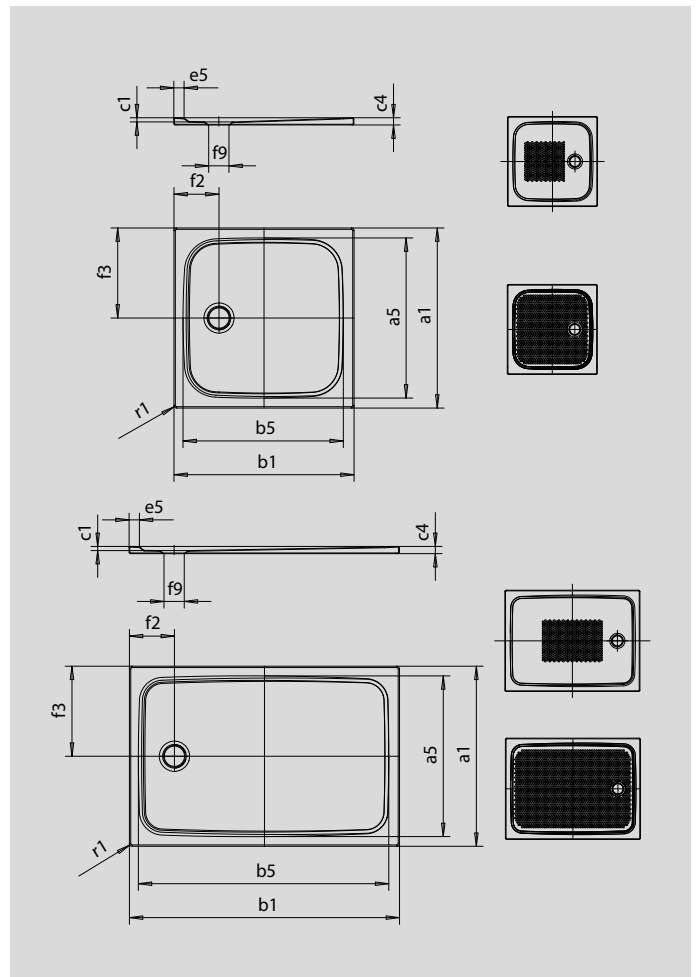

CAYONOPLAN

- bodenebene Dusche
- klassisches Design mit umlaufender Prägung
- Perfect Match zur CAYONO Modellfamilie
- großzügige Standfläche durch seitlichen Ablauf
- aus KALDEWEI Stahl-Email

Abbildung ähnlich

Modell	Gesamt-Aufbauhöhe					Bauhöhe				
	2251	2254	2255	2256	2257	2251	2254	2255	2256	2257
KA 90	98	98	98	98	98	81	81	81	81	81
KA 90 extraflach	87	87	87	87	87	70	70	70	70	70
KA 90 senkrecht	49	49	49	49	49	81	81	81	81	81
KA 90 ultraflach	78	78	78	78	78	61	61	61	61	61

SECURE⁺

Modell	2251	2254	2255	2256	2257	
Äußere Länge	a ₁	800	900	750	800	900 mm
Innere Länge	a ₅	690	790	640	690	790 mm
Äußere Breite	b ₁	800	900	1000	1000	1000 mm
Innere Breite	b ₅	690	790	890	890	890 mm
Tiefe Innen	c ₁	18	18	18	18	18 mm
Randhöhe	c ₄	32	32	32	32	32 mm
Randbreite	e ₅	50	50	50	50	50 mm
Durchmesser Ablaufloch	f ₉	Ø 90	Ø 90	Ø 90	Ø 90	Ø 90 mm
Abstand Wannrand bis Mitte Ablaufloch	f ₂ ; f ₃	200; 400	200; 450	200; 375	200; 400	200; 450 mm
Äußerer Radius	r ₁	12	12	12	12	12 mm
Nettogewicht		17	21	20	21	24 kg
Antislip		355 x 355	355 x 355	375 x 535	375 x 535	495 x 495 mm
Vollantislip		615 x 635	695 x 735	575 x 835	615 x 835	695 x 835 mm
SECURE PLUS		Vollflächig	Vollflächig	Vollflächig	Vollflächig	Vollflächig