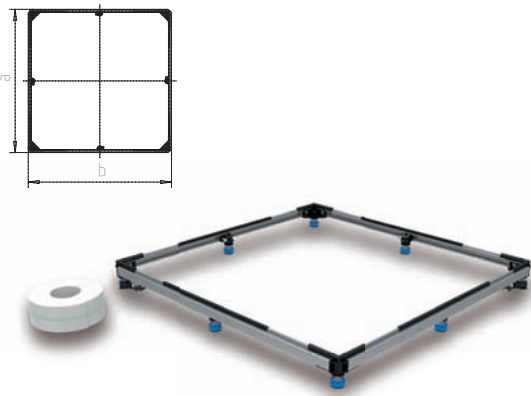

DUSCHWANNEN-FUSS-RAHMEN FR 5300 PLUS

- geeignet für flache und superflache Duschwannen
- Größenanpassung bis maximal 90 x 90 cm bzw. 120 x 120 cm und 150 x 180 cm für CONOFLAT (Aluminium-Verbindungsprofile für alle kleineren Maße ablängbar)
- Füße sind schallgedämmt, optimale Schalldämmung nach DIN 4109/A1 in Verbindung mit dem Kaldewei Schalldämmset DWS
- zusätzlicher Lieferumfang: Schalldämmband WAS 70, zwei Bodenbefestigungen, eine zusätzliche Fußeinheit

		rechteckige Duschwannen		
		90/90	120/120	150/180*
Äußere Länge	a	859	1159	1459 mm
Äußere Breite	b	859	1159	1459 mm
Einbauhöhe	c	49	49	49 mm
Einbauhöhe	d	63-77	63-77	63-77 mm
Einbauhöhe	e	75-99	75-99	75-99 mm
Einbauhöhe	f	91-131	91-131	91-131 mm
Einbauhöhe	g	131-164	131-164	131-164 mm
Abstand Wannenrand bis Rahmenprofil	p	20	20	20 mm
Abstand Wannenrand bis Fußkappe	m	28	28	28 mm

Duschwannen-Fuß-Rahmen FR 5300 Plus	Modell Art.-Nr.	Abmessungen cm	EUR
für CONOFLAT, SUPERPLAN, SUPERPLAN XXL, LADOPLAN, DUSCHPLAN, DUSCHPLAN XXL	5300 5300 0018 0000	90 x 90	
	5300 5300 0019 0000	120 x 120	
	5300 5300 0020 0000	150 x 180*	