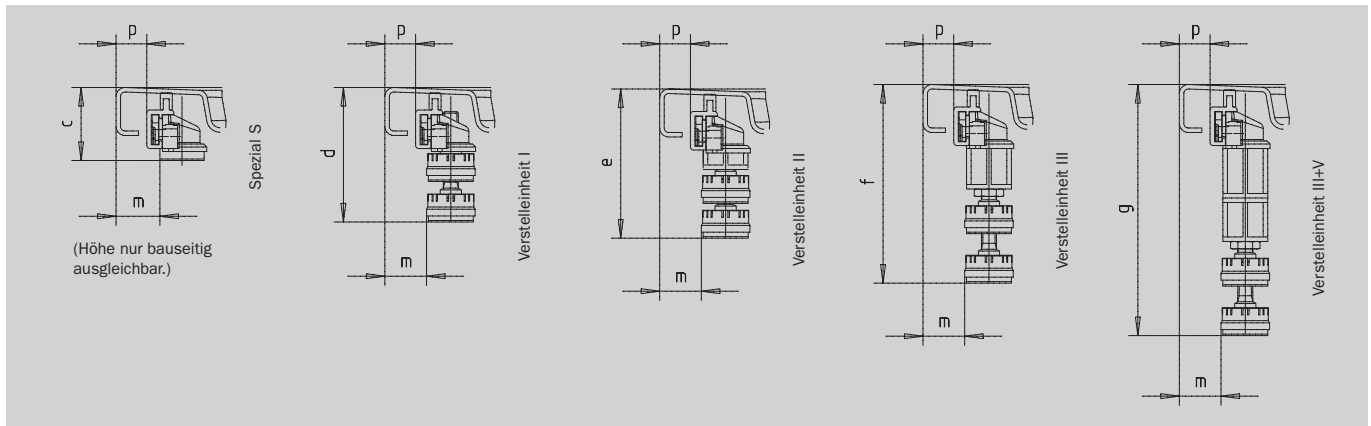

DUSCHWANNEN-FUSS-RAHMEN FR 5300 PLUS

- geeignet für flache und superflache Duschwannen
- Größenanpassung bis maximal 90 x 90 cm bzw. 120 x 120 cm und 150 x 180 cm für CONOFLAT (Aluminium-Verbindungsprofile für alle kleineren Maße ablängbar)
- Füße sind schallgedämmt, optimale Schalldämmung nach DIN 4109/A1 in Verbindung mit dem Kaldewei Schalldämmset DWS
- zusätzlicher Lieferumfang: Schalldämmband WAS 70, zwei Bodenbefestigungen, eine zusätzliche Fußeinheit

		rechteckige Duschwannen		
		90/90	120/120	150/180*
Äußere Länge	a	859	1159	1459 mm
Äußere Breite	b	859	1159	1459 mm
Einbauhöhe	c	49	49	49 mm
Einbauhöhe	d	63-77	63-77	63-77 mm
Einbauhöhe	e	75-99	75-99	75-99 mm
Einbauhöhe	f	91-131	91-131	91-131 mm
Einbauhöhe	g	131-164	131-164	131-164 mm
Abstand Wannenrand bis Rahmenprofil	p	20	20	20 mm
Abstand Wannenrand bis Fußkappe	m	28	28	28 mm

Duschwannen-Fuß-Rahmen FR 5300 Plus	Modell Art.-Nr.	Abmessungen cm	EUR
für CONOFLAT, SUPERPLAN, SUPERPLAN XXL, LADOPLAN, DUSCHPLAN, DUSCHPLAN XXL	5300 5300 0018 0000	90 x 90	
	5300 5300 0019 0000	120 x 120	
	5300 5300 0020 0000	150 x 180*	