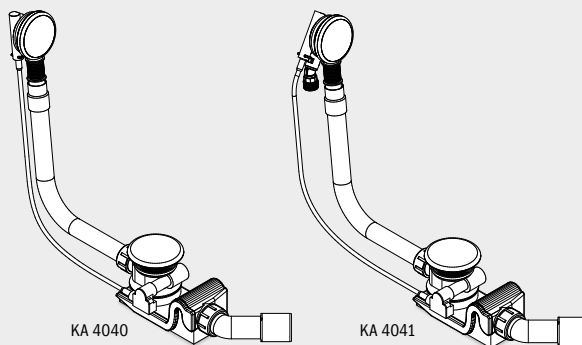

ZU- UND ABLAUFTECHNIK

SPEZIAL AB- UND ÜBERLAUFGARNITUREN

- hochwertige Garnitur mit emailliertem Ablaufdeckel und emailliertem Überlaufknopf
- integriert sich harmonisch und elegant in der Badewanne
- puristisch designter Überlauf – jetzt noch flacher
- auch mit integrierter Füllfunktion erhältlich
- Ablaufleistung gem. DIN EN 274 von mind. 0,8l/s
- Anschluss Füllfunktion 1/2"

Modell KA 4040 exemplarisch

KA 4040

KA 4041

KA 4060

KA 4061

KA 4080

KA 4081

Spezial Ab- und Überlaufgarnitur	Modell Art.-Nr.	EUR
mit emaillierter Ablaufabdeckung und emailliertem Überlaufknopf geeignet für die Modelle CONODUO und INCAVA	KA 4080 68777200xxxx	
mit integrierter Füllfunktion, mit emaillierter Ablaufabdeckung und emailliertem Überlaufknopf, geeignet für die Modelle CONODUO und INCAVA. Rohrunterbrecher erforderlich. Nicht im Lieferumfang.	KA 4081 68777202xxxx	
Spezial Ab- und Überlaufgarnitur	Modell Art.-Nr.	EUR
mit emaillierter Ablaufabdeckung und emailliertem Überlaufknopf geeignet für das Modell ASYMMETRIC DUO	KA 4060 68777204xxxx	
mit integrierter Füllfunktion, mit emaillierter Ablaufabdeckung und emailliertem Überlaufknopf, geeignet für das Modell ASYMMETRIC DUO. Rohrunterbrecher erforderlich. Nicht im Lieferumfang.	KA 4061 68777206xxxx	
Spezial Ab- und Überlaufgarnitur	Modell Art.-Nr.	EUR
mit emaillierter Ablaufabdeckung und emailliertem Überlaufknopf geeignet für die Modelle CENTRO DUO und ELLIPSO DUO	KA 4040 68777208xxxx	
mit integrierter Füllfunktion, mit emaillierter Ablaufabdeckung und emailliertem Überlaufknopf, geeignet für die Modelle CENTRO DUO und ELLIPSO DUO. Rohrunterbrecher erforderlich. Nicht im Lieferumfang.	KA 4041 68777210xxxx	