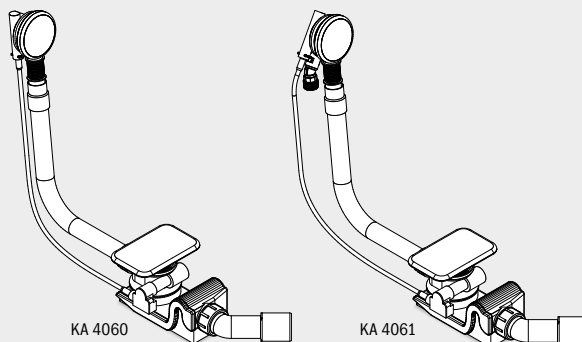

ZU- UND ABLAUFTECHNIK

SPEZIAL AB- UND ÜBERLAUFGARNITUREN

- hochwertige Garnitur mit emailliertem Ablaufdeckel und emailliertem Überlaufknopf
- integriert sich harmonisch und elegant in der Badewanne
- puristisch designter Überlauf – jetzt noch flacher
- auch mit integrierter Füllfunktion erhältlich
- Ablaufleistung gem. DIN EN 274 von mind. 0,8l/s
- Anschluss Füllfunktion 1/2"

Modell KA 4040 exemplarisch

KA 4040

KA 4041

KA 4060

KA 4061

KA 4080

KA 4081

Spezial Ab- und Überlaufgarnitur	Modell Art.-Nr.	EUR
mit emaillierter Ablaufabdeckung und emailliertem Überlaufknopf geeignet für die Modelle CONODUO und INCAVA	KA 4080 68777200xxxx	
mit integrierter Füllfunktion, mit emaillierter Ablaufabdeckung und emailliertem Überlaufknopf, geeignet für die Modelle CONODUO und INCAVA. Rohrunterbrecher erforderlich. Nicht im Lieferumfang.	KA 4081 68777202xxxx	
Spezial Ab- und Überlaufgarnitur	Modell Art.-Nr.	EUR
mit emaillierter Ablaufabdeckung und emailliertem Überlaufknopf geeignet für das Modell ASYMMETRIC DUO	KA 4060 68777204xxxx	
mit integrierter Füllfunktion, mit emaillierter Ablaufabdeckung und emailliertem Überlaufknopf, geeignet für das Modell ASYMMETRIC DUO. Rohrunterbrecher erforderlich. Nicht im Lieferumfang.	KA 4061 68777206xxxx	
Spezial Ab- und Überlaufgarnitur	Modell Art.-Nr.	EUR
mit emaillierter Ablaufabdeckung und emailliertem Überlaufknopf geeignet für die Modelle CENTRO DUO und ELLIPSO DUO	KA 4040 68777208xxxx	
mit integrierter Füllfunktion, mit emaillierter Ablaufabdeckung und emailliertem Überlaufknopf, geeignet für die Modelle CENTRO DUO und ELLIPSO DUO. Rohrunterbrecher erforderlich. Nicht im Lieferumfang.	KA 4041 68777210xxxx	