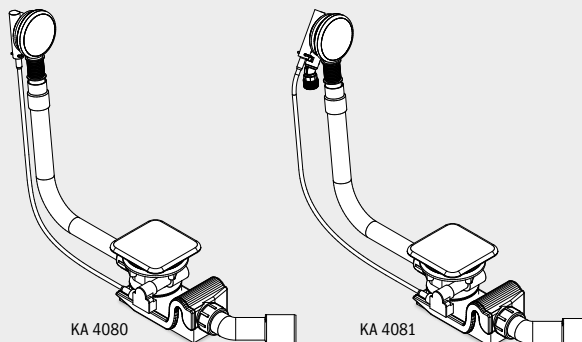

ZU- UND ABLAUFTECHNIK

SPEZIAL AB- UND ÜBERLAUFGARNITUREN

- hochwertige Garnitur mit emailliertem Ablaufdeckel und emailliertem Überlaufknopf
- integriert sich harmonisch und elegant in der Badewanne
- puristisch designter Überlauf – jetzt noch flacher
- auch mit integrierter Füllfunktion erhältlich
- Ablaufleistung gem. DIN EN 274 von mind. 0,8l/s
- Anschluss Füllfunktion 1/2"

Modell KA 4040 exemplarisch

KA 4040

KA 4041

KA 4060

KA 4061

KA 4080

KA 4081

Spezial Ab- und Überlaufgarnitur	Modell Art.-Nr.	EUR
mit emaillierter Ablaufabdeckung und emailliertem Überlaufknopf geeignet für die Modelle CONODUO und INCAVA	KA 4080 68777200xxxx	
mit integrierter Füllfunktion, mit emaillierter Ablaufabdeckung und emailliertem Überlaufknopf, geeignet für die Modelle CONODUO und INCAVA. Rohrunterbrecher erforderlich. Nicht im Lieferumfang.	KA 4081 68777202xxxx	
Spezial Ab- und Überlaufgarnitur	Modell Art.-Nr.	EUR
mit emaillierter Ablaufabdeckung und emailliertem Überlaufknopf geeignet für das Modell ASYMMETRIC DUO	KA 4060 68777204xxxx	
mit integrierter Füllfunktion, mit emaillierter Ablaufabdeckung und emailliertem Überlaufknopf, geeignet für das Modell ASYMMETRIC DUO. Rohrunterbrecher erforderlich. Nicht im Lieferumfang.	KA 4061 68777206xxxx	
Spezial Ab- und Überlaufgarnitur	Modell Art.-Nr.	EUR
mit emaillierter Ablaufabdeckung und emailliertem Überlaufknopf geeignet für die Modelle CENTRO DUO und ELLIPSO DUO	KA 4040 68777208xxxx	
mit integrierter Füllfunktion, mit emaillierter Ablaufabdeckung und emailliertem Überlaufknopf, geeignet für die Modelle CENTRO DUO und ELLIPSO DUO. Rohrunterbrecher erforderlich. Nicht im Lieferumfang.	KA 4041 68777210xxxx	