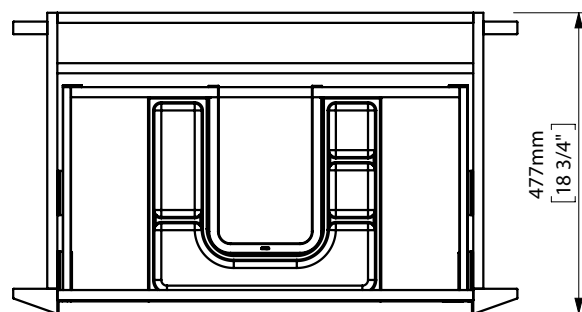

Area de instalación valvulas y desagües
 Installation area for water connections
 Zone d'installation des bords et siphons
 Einbau Bereich für Ablaufgarnitur und Siphon

espec_852

Peso / Weight / Poids: 34Kg