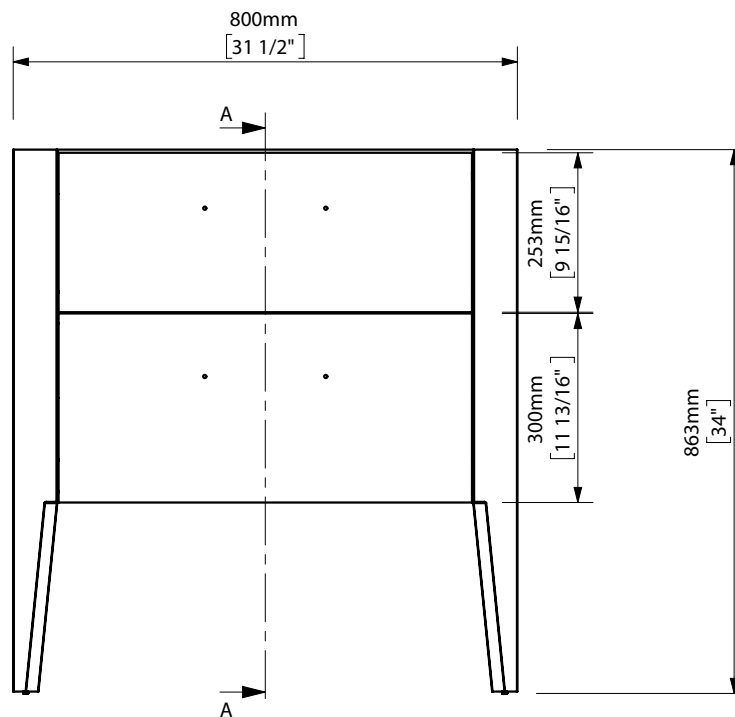

Area de instalación valvulas y desagües
 Installation area for water connections
 Zone d'installation des bords et siphons
 Einbau Bereich für Ablaufgarnitur und Siphon

espec_852

Peso / Weight / Poids: 34Kg