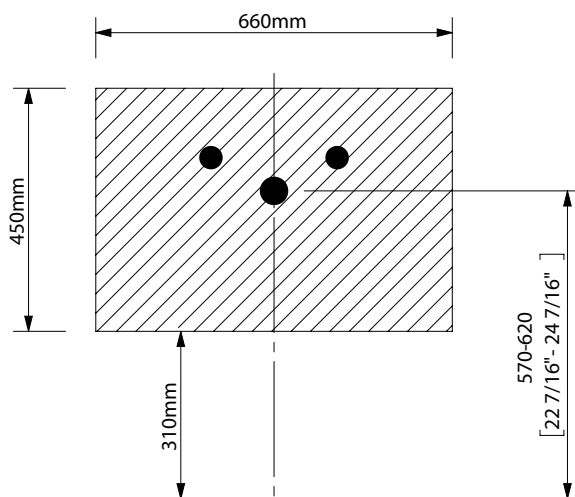

Area de instalación valvulas y desagües
 Installation area for water connections
 Zone d'installation des bords et siphons
 Einbau Bereich für Ablaufgarnitur und Siphon

espec_852

Peso / Weight / Poids: 34Kg

Acabados / Finish / Finitions: Según tarifa vigente / As per valid pricelist / Selon le tarif en vigueur

Normas / Regulations / Normes: UNE EN 14749, UNE 56867, UNE 56868

Imágenes no a escala / Draw not to scale / Echelle non respectée