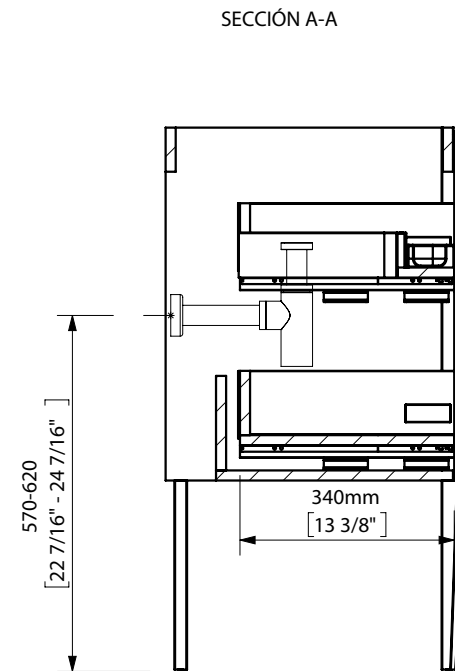

Area de instalación valvulas y desagües
 Installation area for water connections
 Zone d'installation des bords et siphons
 Einbau Bereich für Ablaufgarnitur und Siphon

espec_852

Peso / Weight / Poids: 34Kg