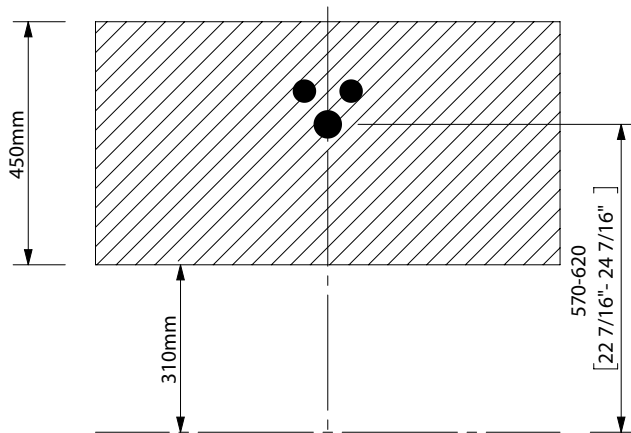

Area de instalación valvulas y desagües
 Installation area for water connections
 Zone d'installation des bondes et siphons
 Einbau Bereich für Ablaufgarnitur und Siphon

860mm

espec_853

Peso / Weight / Poids: 34Kg

Acabados / Finish / Finitions: Según tarifa vigente / As per valid pricelist / Selon le tarif en vigueur

Normas / Regulations / Normes: UNE EN 14749, UNE 56867, UNE 56868

SECCIÓN A-A

Imágenes no a escala / Draw not to scale / Echelle non respectée