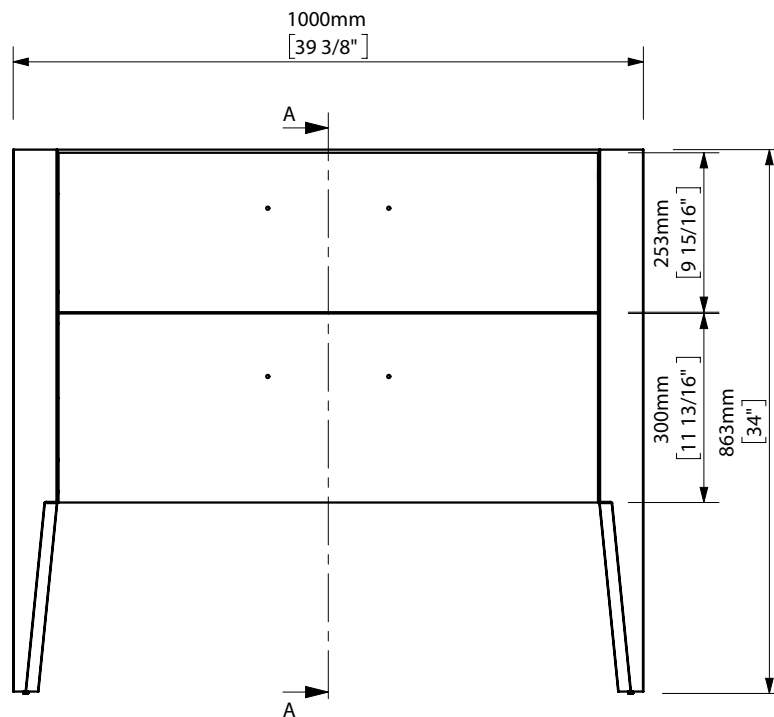

Area de instalación valvulas y desagües
Installation area for water connections
Zone d'installation des bondes et siphons
Einbau Bereich für Ablaufgarnitur und Siphon

860mm

espec_853

Peso / Weight / Poids: 34Kg

Acabados / Finish / Finitions: Según tarifa vigente / As per valid pricelist / Selon le tarif en vigueur

Normas / Regulations / Normes: UNE EN 14749, UNE 56867, UNE 56868

SECCIÓN A-A

Imágenes no a escala / Draw not to scale / Echelle non respectée

Sonia S.A se reserva el derecho de realizar cualquier cambio sin previo aviso
Sonia S.A has the right to make changes without notice
Sonia S.A se réserve le droit de procéder à tout changement sans notification préalable