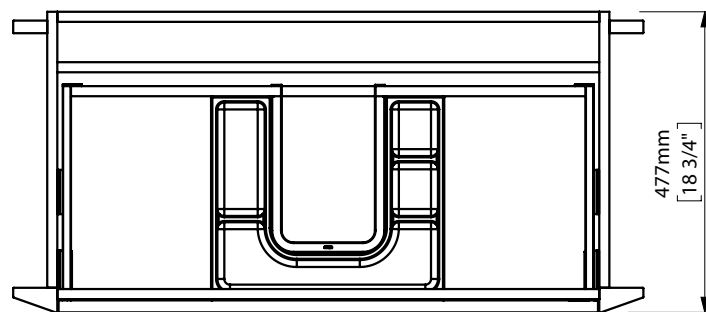

Area de instalación valvulas y desagües
Installation area for water connections
Zone d'installation des bondes et siphons
Einbau Bereich für Ablaufgarnitur und Siphon

860mm

espec_853

Peso / Weight / Poids: 34Kg

Acabados / Finish / Finitions: Según tarifa vigente / As per valid pricelist / Selon le tarif en vigueur

Normas / Regulations / Normes: UNE EN 14749, UNE 56867, UNE 56868

SECCIÓN A-A

Imágenes no a escala / Draw not to scale / Echelle non respectée

Sonia S.A se reserva el derecho de realizar cualquier cambio sin previo aviso
Sonia S.A has the right to make changes without notice
Sonia S.A se réserve le droit de procéder à tout changement sans notification préalable