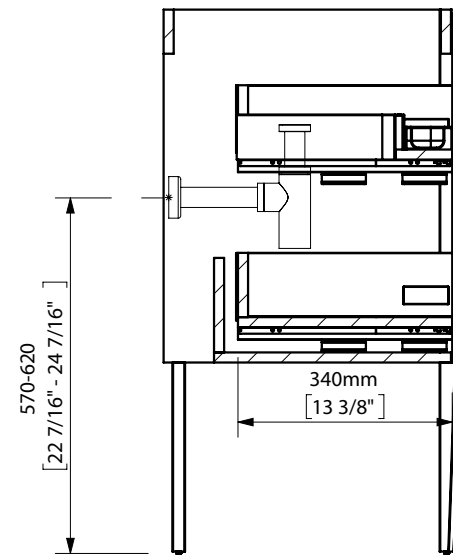

Area de instalación valvulas y desagües
 Installation area for water connections
 Zone d'installation des bondes et siphons
 Einbau Bereich für Ablaufgarnitur und Siphon

860mm

espec_853

Peso / Weight / Poids: 34Kg

Acabados / Finish / Finitions: Según tarifa vigente / As per valid pricelist / Selon le tarif en vigueur

Normas / Regulations / Normes: UNE EN 14749, UNE 56867, UNE 56868

SECCIÓN A-A

Imágenes no a escala / Draw not to scale / Echelle non respectée