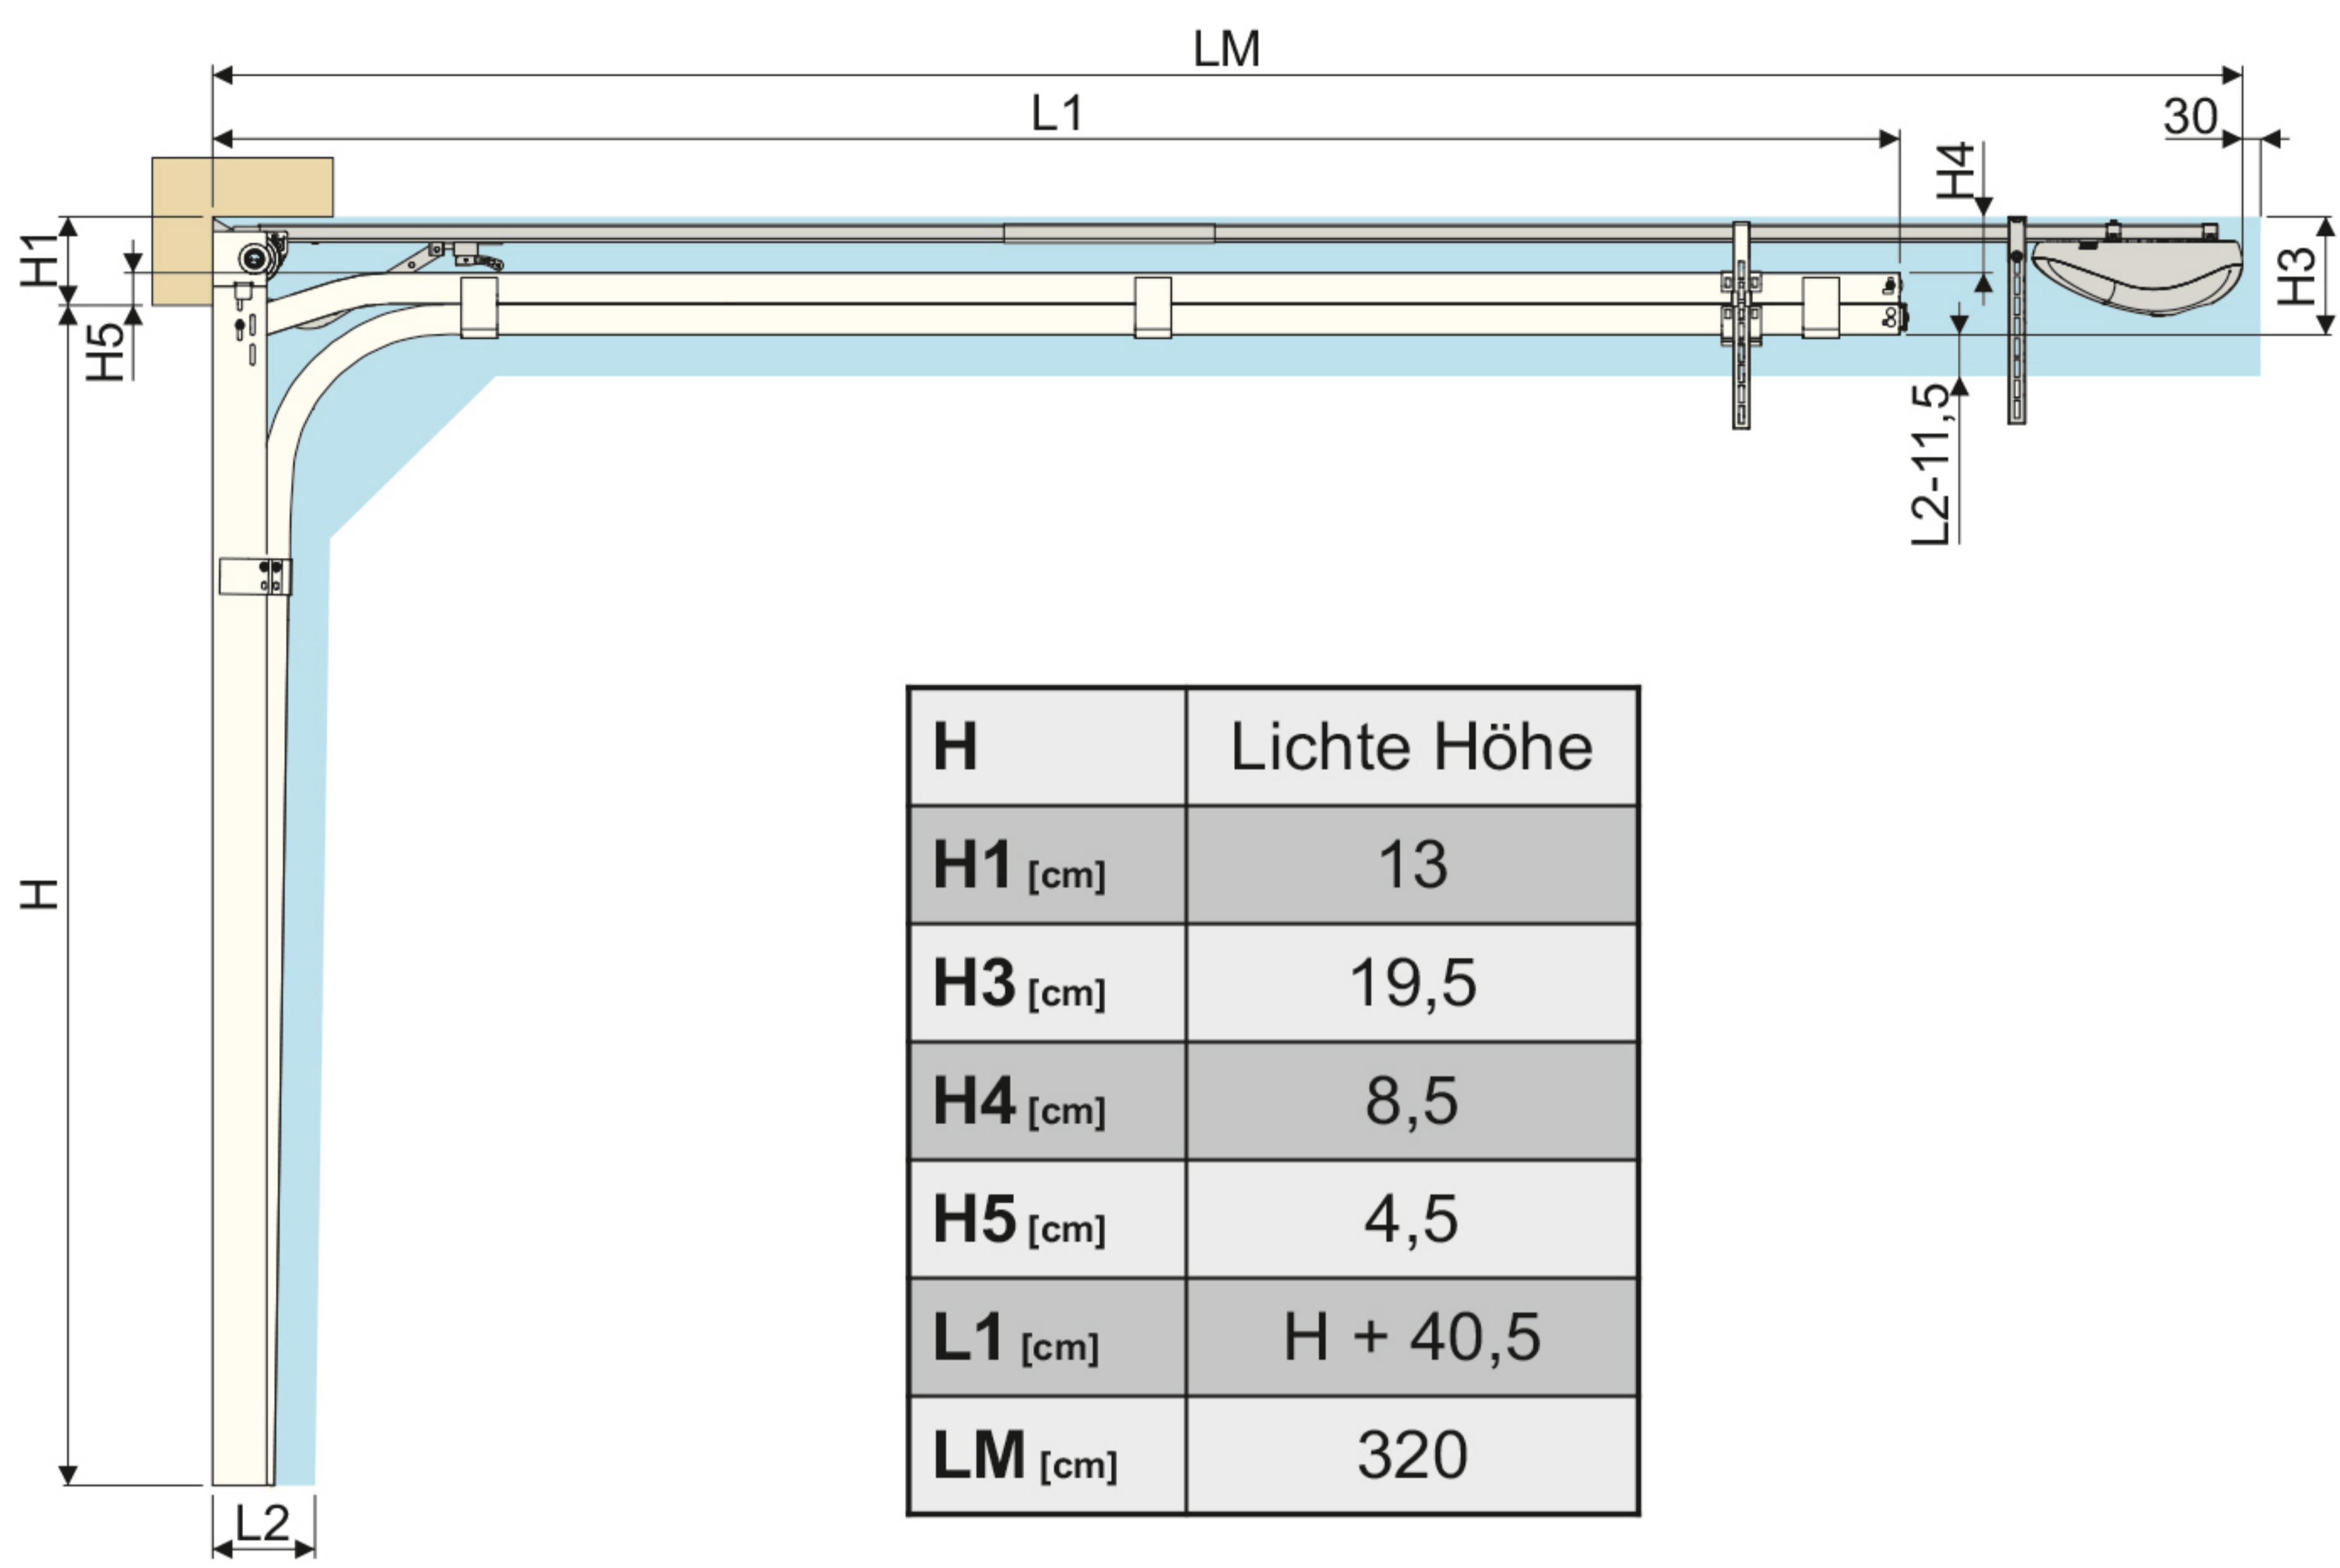

# SEKTIONALTORE SCHLUPFTÜR

**LIKE IT  
PROM**

**JAHR 2024**

**DOPPELSCHIENE**

**SEITENLEIBUNG**

Im Öffnungszustand nimmt das Bodenpaneel 2-3 cm der lichten Höhe ein. Seilhalterung, Seitenscharniere und Innengriff können bis 8.5-9 cm einnehmen.

**Maße**

<b>Höhe</b> [cm]	212,5
<b>Breite</b> [cm]	250
<b>Min. Seitenleibung</b> [cm]	10
<b>Min. Torsturz (Manuellbetrieb)</b> [cm]	13
<b>Min. Torsturz (Automatikbetrieb)</b> [cm]	13
<b>Einschubtiefe (Manuellbetrieb)</b> [cm]	Höhe + 40,5
<b>Einschubtiefe (Automatikbetrieb)</b> [cm]	329,5
<b>Lichte Durchfahrt</b> [cm]	Lichte Höhe - 2
<b>Betrieb</b>	Manuell- und Automatikbetrieb
<b>Anz. Federzyklen</b>	15000 Zyklen mindestens; Erwartete Zyklenanzahl: 25000