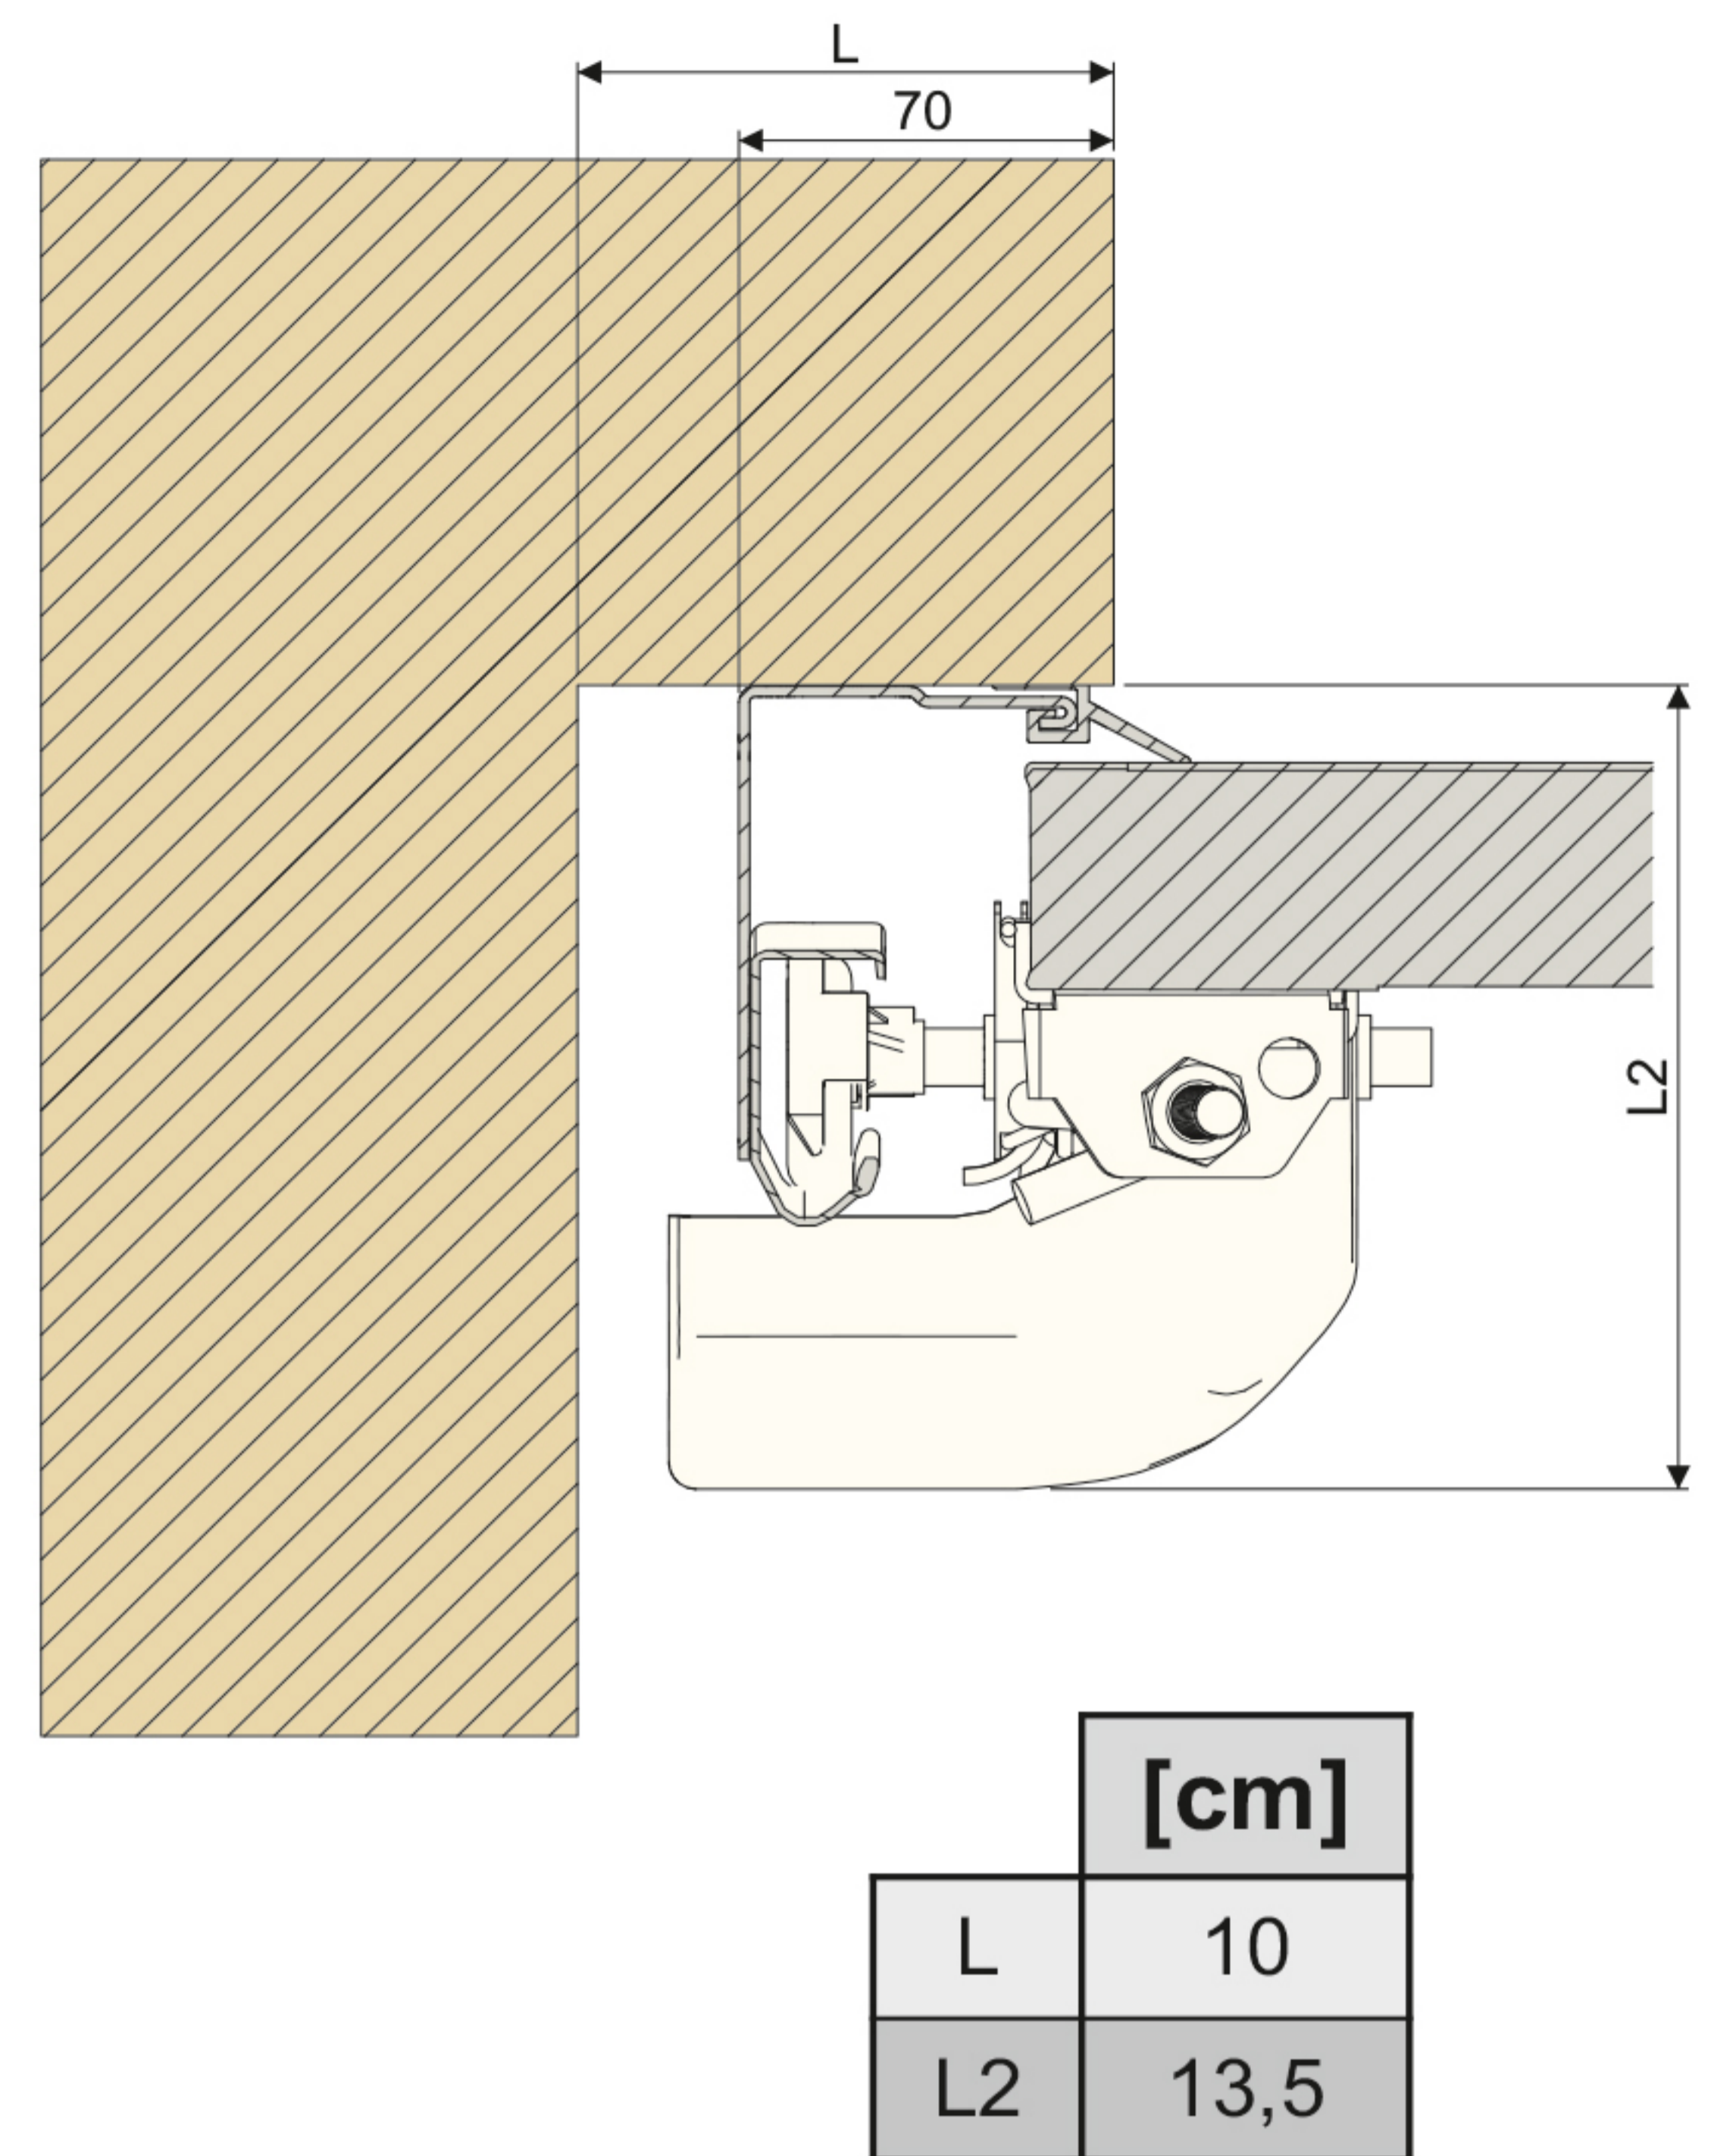

# SEKTIONALTORE SCHLUPFTÜR

**LIKE IT  
PROM**

**JAHR 2024**

**DOPPELSCHIENE**

**SEITENLEIBUNG**

Im Öffnungszustand nimmt das Bodenpaneel 2-3 cm der lichten Höhe ein. Seilhalterung, Seitenscharniere und Innengriff können bis 8.5-9 cm einnehmen.

**Maße**

<b>Höhe</b> [cm]	212,5
<b>Breite</b> [cm]	250
<b>Min. Seitenleibung</b> [cm]	10
<b>Min. Torsturz (Manuellbetrieb)</b> [cm]	13
<b>Min. Torsturz (Automatikbetrieb)</b> [cm]	13
<b>Einschubtiefe (Manuellbetrieb)</b> [cm]	Höhe + 40,5
<b>Einschubtiefe (Automatikbetrieb)</b> [cm]	329,5
<b>Lichte Durchfahrt</b> [cm]	Lichte Höhe - 2
<b>Betrieb</b>	Manuell- und Automatikbetrieb
<b>Anz. Federzyklen</b>	15000 Zyklen mindestens; Erwartete Zyklenanzahl: 25000