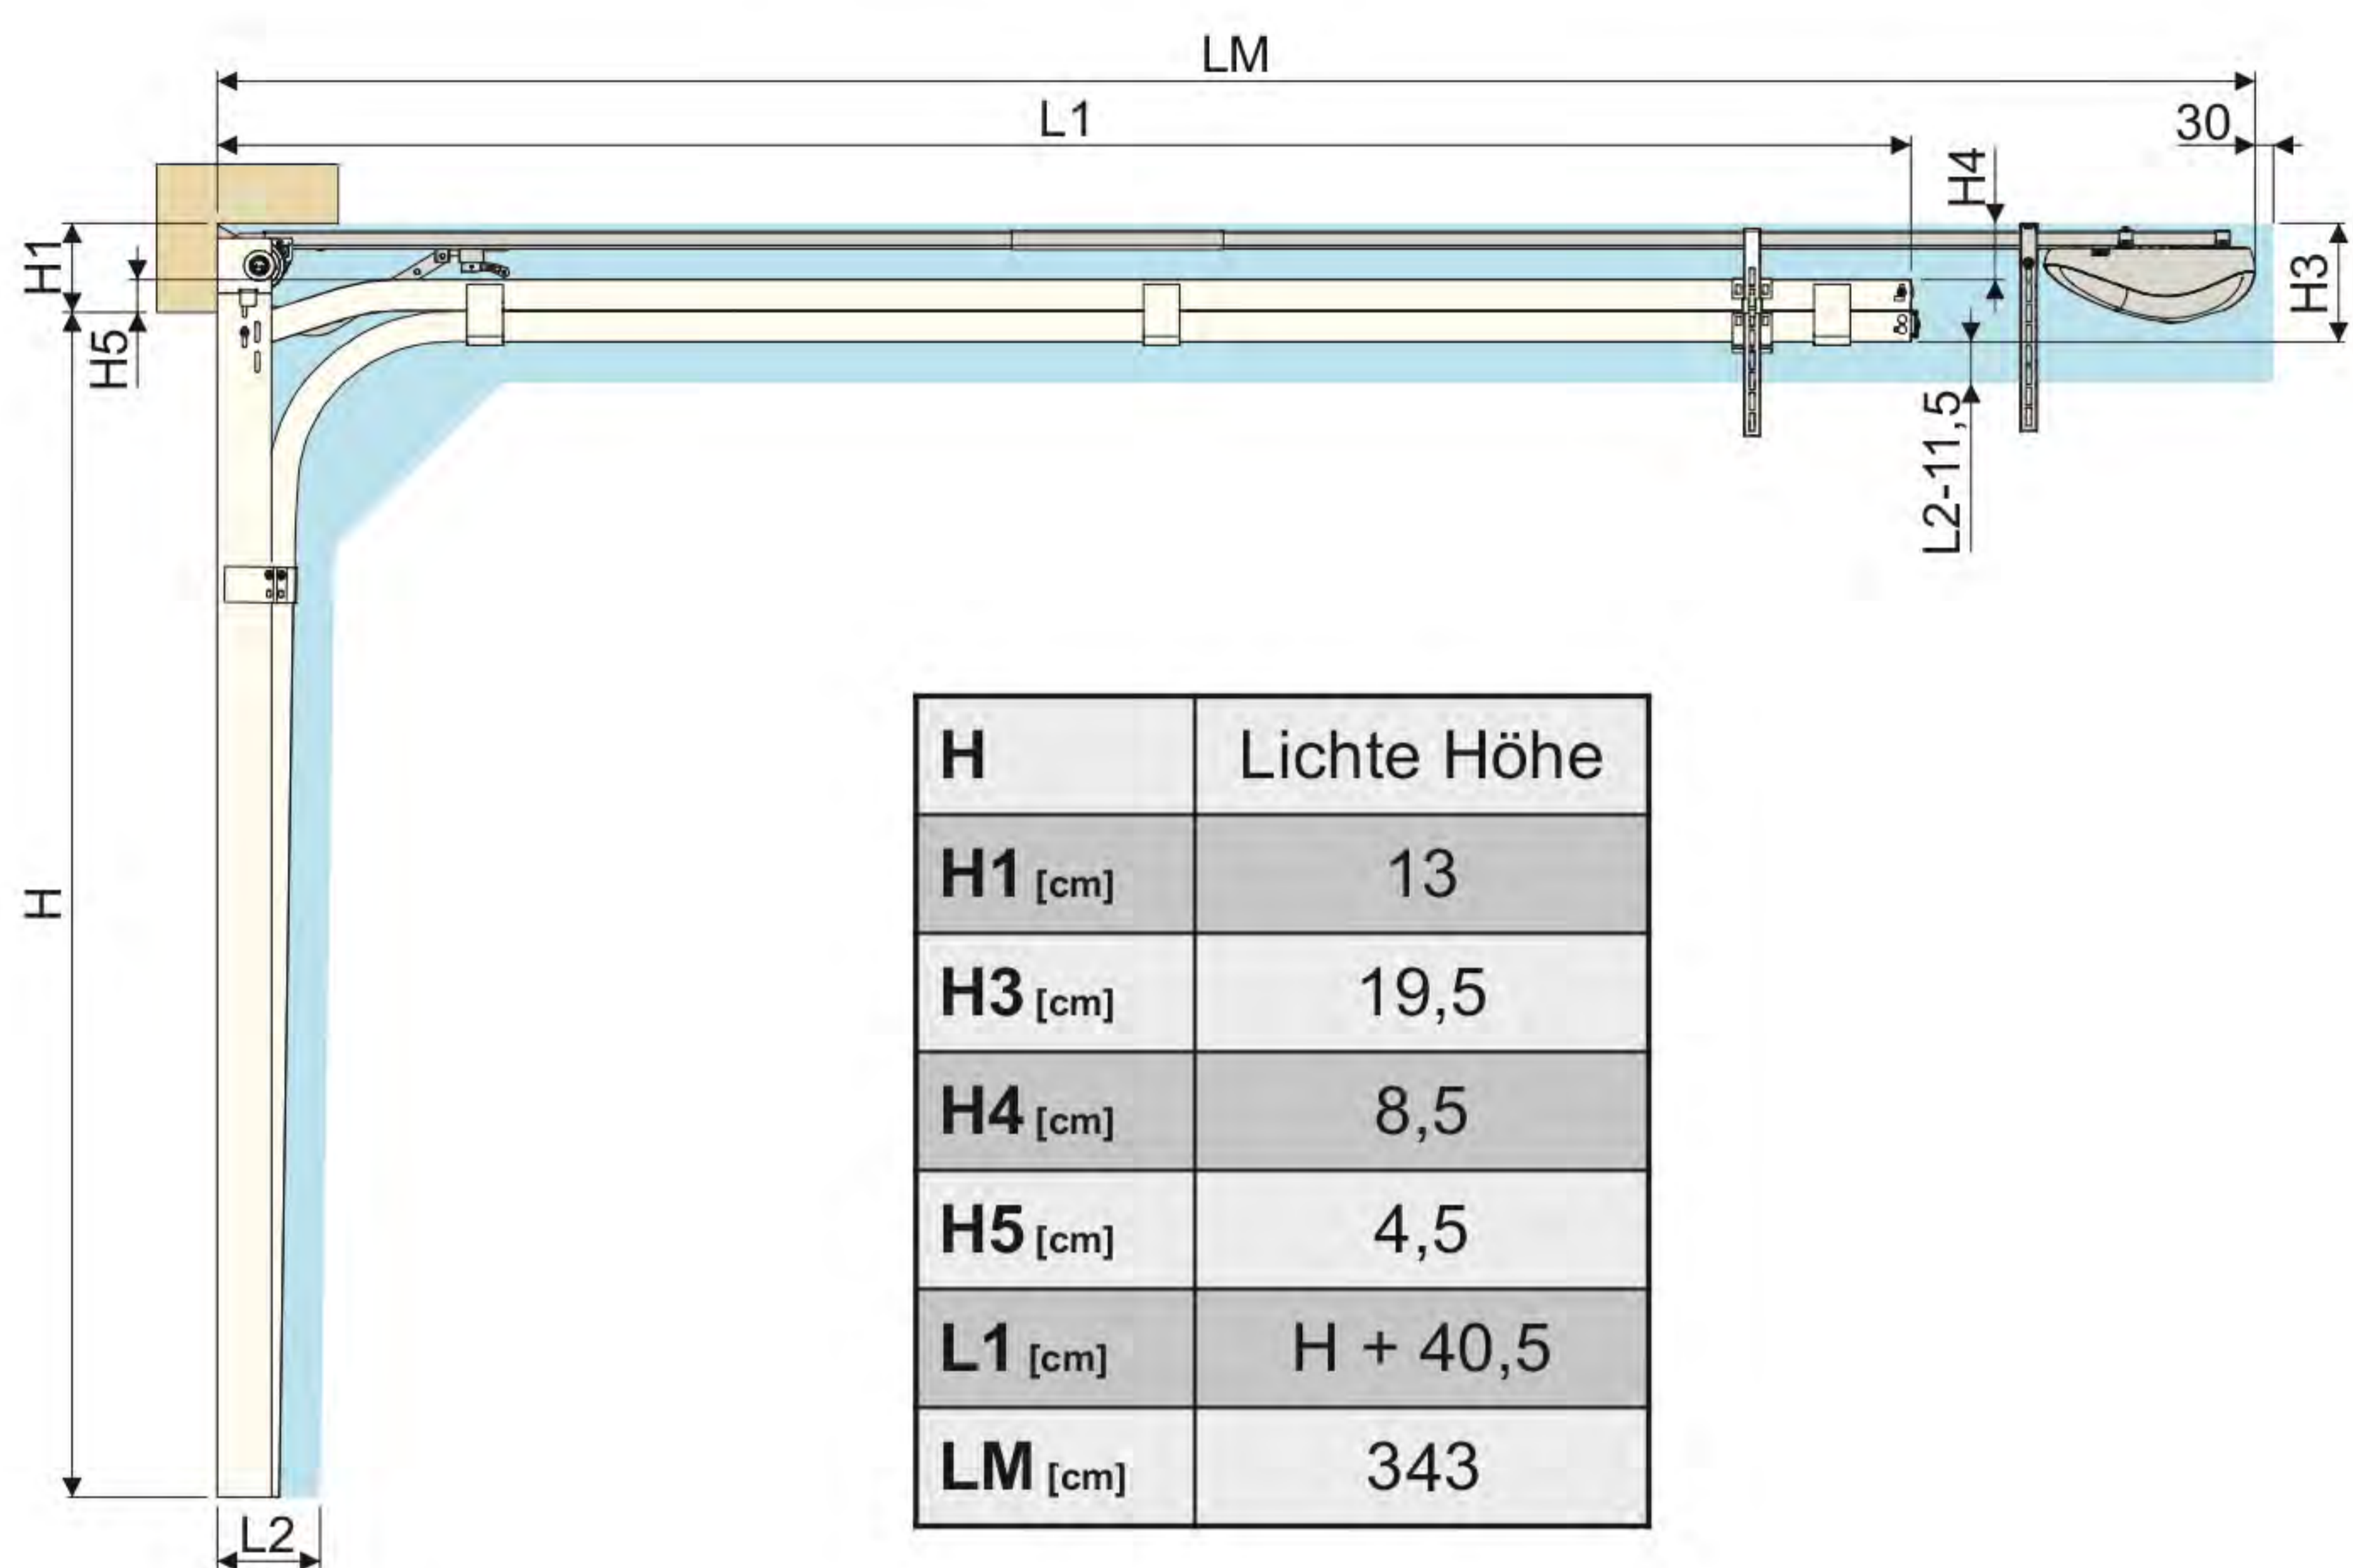

SEKTIONALTORE SCHLUPFTÜR

**LIKE IT
PROM**

JAHR 2024

DOPPELSCHIENE

SEITENLEIBUNG

Im Öffnungszustand nimmt das Bodenpaneel 2-3 cm der lichten Höhe ein. Seilhalterung, Seitenscharniere und Innengriff können bis 8.5-9 cm einnehmen.

Maße

Höhe [cm]	212,5
Breite [cm]	250
Min. Seitenleibung [cm]	10
Min. Torsturz (Manuellbetrieb) [cm]	13
Min. Torsturz (Automatikbetrieb) [cm]	13
Einschubtiefe (Manuellbetrieb) [cm]	Höhe + 40,5
Einschubtiefe (Automatikbetrieb) [cm]	343
Lichte Durchfahrt [cm]	Lichte Höhe - 2
Betrieb	Manuell- und Automatikbetrieb
Anz. Federzyklen	15000 Zyklen mindestens; Erwartete Zyklenanzahl: 25000