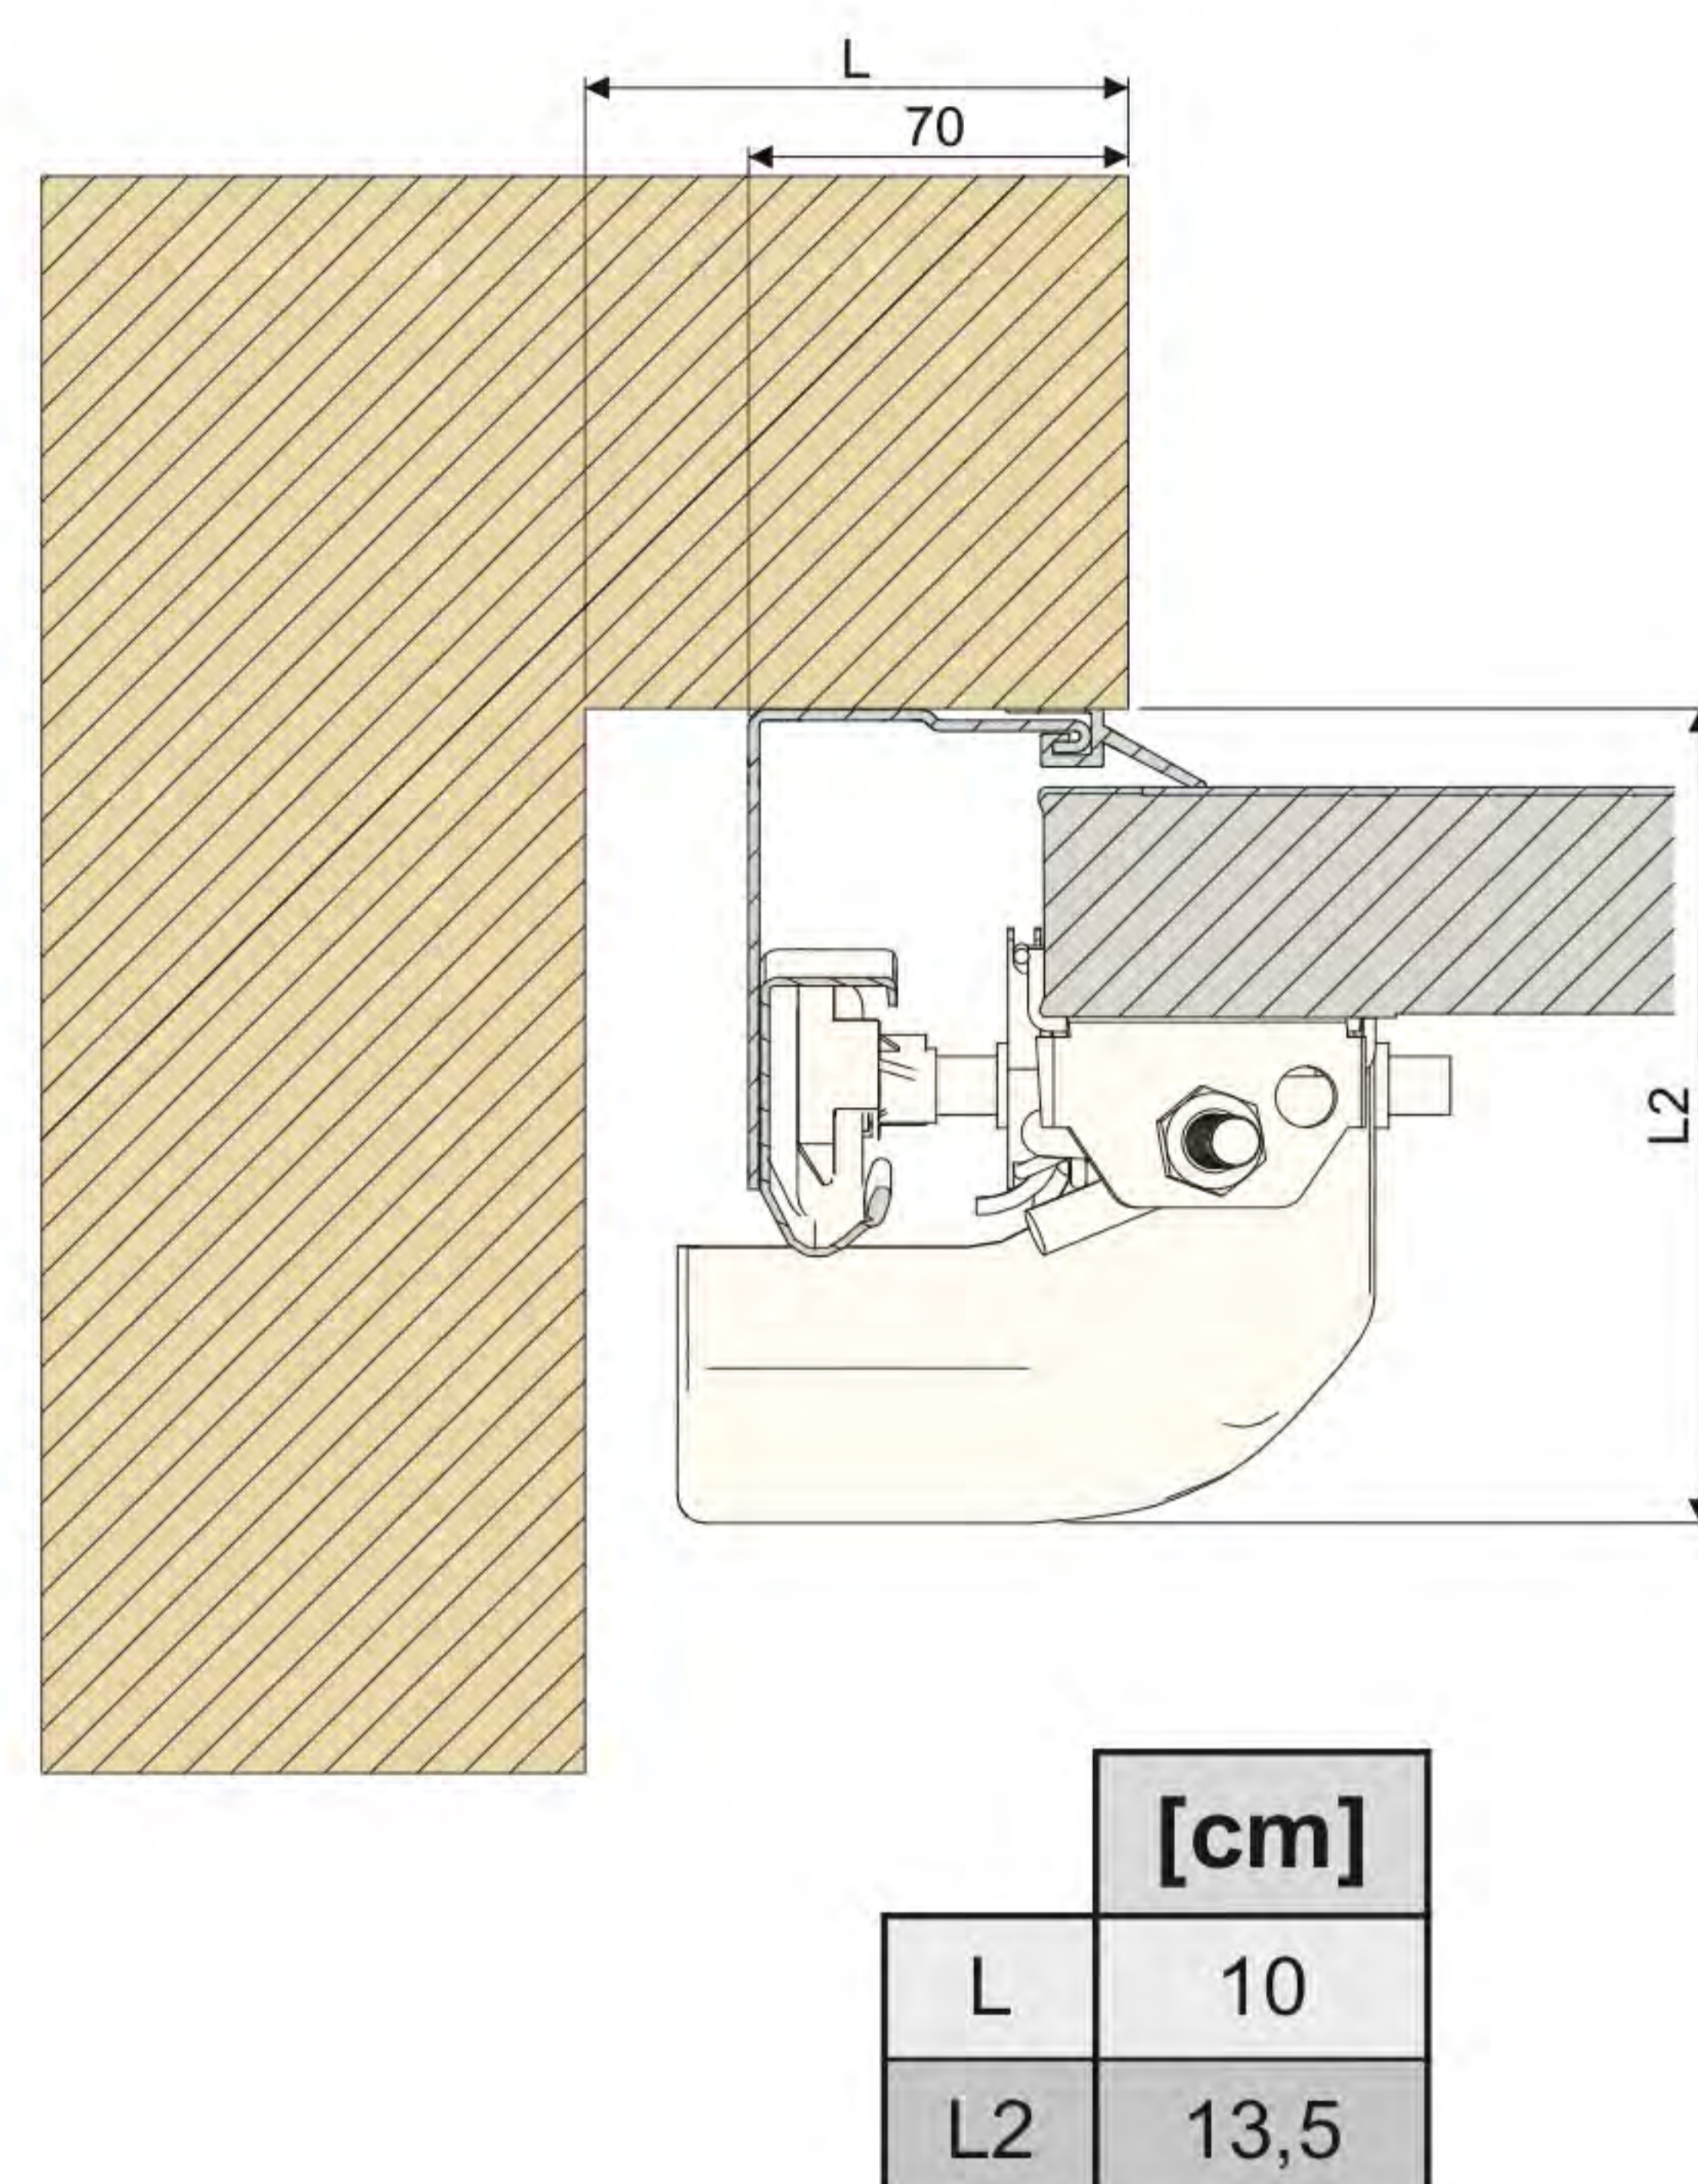

SEKTIONALTORE SCHLUPFTÜR

**LIKE IT
PROM**

JAHR 2024

DOPPELSCHIENE

SEITENLEIBUNG

Im Öffnungszustand nimmt das Bodenpaneel 2-3 cm der lichten Höhe ein. Seilhalterung, Seitenscharniere und Innengriff können bis 8.5-9 cm einnehmen.

Maße

Höhe [cm]	212,5
Breite [cm]	250
Min. Seitenleibung [cm]	10
Min. Torsturz (Manuellbetrieb) [cm]	13
Min. Torsturz (Automatikbetrieb) [cm]	13
Einschubtiefe (Manuellbetrieb) [cm]	Höhe + 40,5
Einschubtiefe (Automatikbetrieb) [cm]	343
Lichte Durchfahrt [cm]	Lichte Höhe - 2
Betrieb	Manuell- und Automatikbetrieb
Anz. Federzyklen	15000 Zyklen mindestens; Erwartete Zyklenanzahl: 25000