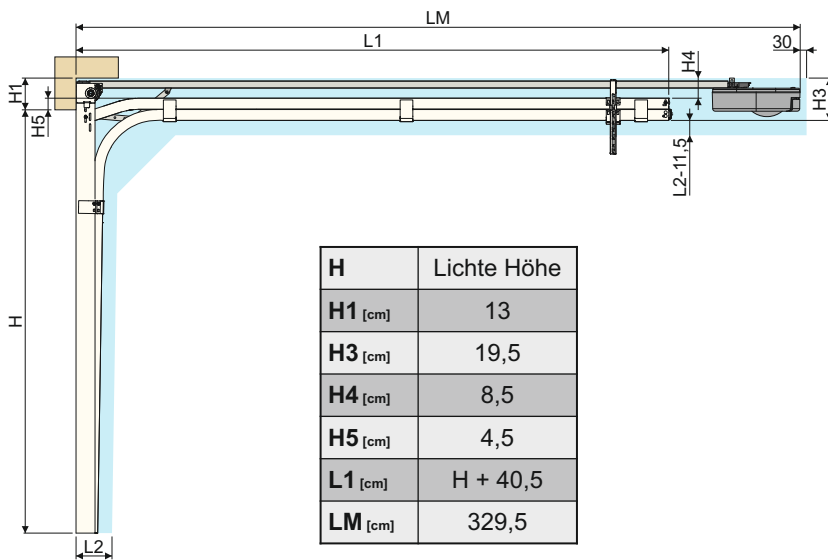

SEKTIONALTORE SCHLUPFTÜR

**SOMFY
DEXXO 800RTS**

JAHR 2019

Standard Sektionaltore

SEKTIONALTORE SPRO - Schlupftür

DOPPELSCHIENE

SEITENLEIBUNG

Im Öffnungszustand nimmt das Bodenpaneel 2-3 cm der lichten Höhe ein. Seilhalterung, Seitenscharniere und Innengriff können bis 8.5-9 cm einnehmen.

Maße

Höhe [cm]	212,5
Breite [cm]	250
Min. Seitenleibung [cm]	10
Min. Torsturz (Manuellbetrieb) [cm]	13
Min. Torsturz (Automatikbetrieb) [cm]	13
Einschubtiefe (Manuellbetrieb) [cm]	Höhe + 40,5
Einschubtiefe (Automatikbetrieb) [cm]	329,5
Lichte Durchfahrt [cm]	Lichte Höhe - 2
Betrieb	Manuell- und Automatikbetrieb
Anz. Federzyklen	15000 Zyklen mindestens; Erwartete Zyklenanzahl: 25000