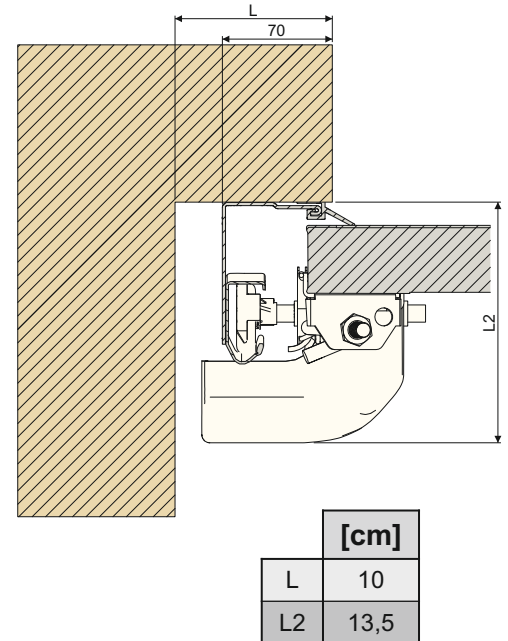

SEKTIONALTORE SCHLUPFTÜR

**SOMFY
DEXXO 800RTS**

JAHR 2019

Standard Sektionaltore

SEKTIONALTORE SPRO - Schlupftür

DOPPELSCHIENE

SEITENLEIBUNG

Im Öffnungszustand nimmt das Bodenpaneel 2-3 cm der lichten Höhe ein. Seilhalterung, Seitenscharniere und Innengriff können bis 8.5-9 cm einnehmen.

Maße

Höhe [cm]	212,5
Breite [cm]	250
Min. Seitenleibung [cm]	10
Min. Torsturz (Manuellbetrieb) [cm]	13
Min. Torsturz (Automatikbetrieb) [cm]	13
Einschubtiefe (Manuellbetrieb) [cm]	Höhe + 40,5
Einschubtiefe (Automatikbetrieb) [cm]	329,5
Lichte Durchfahrt [cm]	Lichte Höhe - 2
Betrieb	Manuell- und Automatikbetrieb
Anz. Federzyklen	15000 Zyklen mindestens; Erwartete Zyklenanzahl: 25000