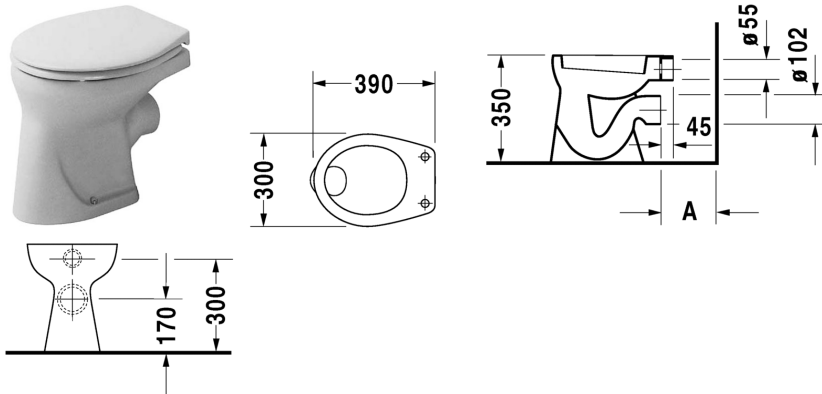

Stand-WC Bambi # 010609..00

|< 300 mm >|

	A
Druckspüler	180
Spülkasten	255

	A
Flushometer	180
Cistern	255

Stand-WC Bambi	Größe	Gewicht	Bestellnummer
für variablen Wasserzulauf, Flachspüler, Modell für Kinder, Abgang waagrecht			
Farben			
00 Weiss			
Variante			
<ul style="list-style-type: none"> für variablen Wasserzulauf, Abgang waagrecht, 6,0 L, Modell für Kinder, Flachspüler 	300 x 390 mm	11,000 kg	010609..00
Sanitärkeramiken mit der speziellen WonderGliss Oberflächen Ausführung bleiben sauber und gut aussehend für eine lange Zeit. Wenn Sie WonderGliss bestellen fügen Sie bitte eine "1" als elfte Ziffer zur Bestellnummer hinzu.			
Zubehör			
WC-Sitz Scharniere Edelstahl, ohne Absenkautomatik		1,600 kg	006570
Befestigung für Stand-Bidet, Stand-WC und Halbsäule, Abdeckkappen weiss und chrom	Ø 6 x 70 mm	0,400 kg	006701
Ausschreibungstext			
DURAVIT Duraplus Stand WC Bambi für Kinder. Flachspüler aus Sanitärkeramik für 6 Liter Spülwasser bodenstehend. Abgang waagrecht. Aus Hygienegründen mit innen glasiertem Spülrand und keramischem Spülwasserverteiler. Abmessungen(BxTxH)300x390x350 mm. Weiß. Best.Nr. 0106090000			

Alle Zeichnungen enthalten alle notwendigen Maße (mm), die den üblichen Toleranzen unterliegen. Exakte Maße können nur am Produkt abgenommen werden.