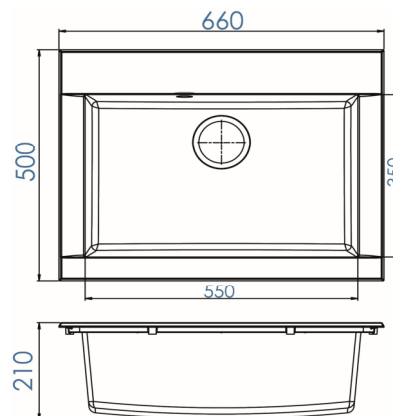

### Ohio 66 x 50

- Einbauspüle mit 1 Becken
- Für Spülenunterschranke ab 60 cm
- Hahnlöcher nicht durchgestoßen
- 60 % Verbundmaterial aus Mineralstoffen und Glasfasern
- 40 % Kunstharz
- Hohe Temperaturbeständigkeit
- Hohe Stoßfestigkeit
- Unempfindlich gegen Flecken und chemische Substanzen
- Hohe UV-Beständigkeit
- Leicht zu reinigende Oberfläche
- europäische Produktion
- in folgenden Farben lieferbar: Weiß, Schwarz, Betongrau
- Maße Spülbecken 55 x 35 cm, Beckentiefe: ca. 20,5 cm
- Ablauf mit Siebkorb 90 mm
- mit Ab- und Überlaufgarnitur
- Inkl. Siphon mit kurzem Sockel
- ohne Excentergarnitur
- inkl. Fixierklemmen
- Einzel kartonverpackt

#### Abmessungen:

- H x B x T in cm / kg: ca. 21 x 66 x 50 / 9,0  
mit Verpackung: ca. 25 x 69 x 54 / 9,6

Artikelnummer	Farbe	EAN	UVP
OHIO66X50W	Weiß	4260515333819	165,00 €
OHIO66X50S	Schwarz	4260515333826	165,00 €
OHIO66X50G	Betongrau	4260515333833	165,00 €