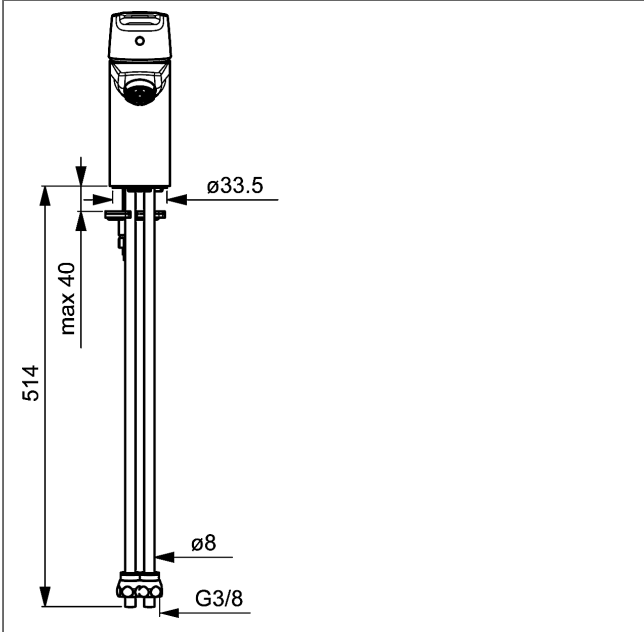

HANSAPOLO
Waschtisch-Einhand-Einlochbatterie, DN 15
 für offene Heißwasserbereiter

Beschreibung

HANSAPOLO
 Waschtisch-Einhand-Einlochbatterie, DN 15
 für offene Heißwasserbereiter

P-IX 19197/I

- Armaturenkörper: entzinkungsarmes Messing (MS 63)
- Bedienungshebel
- (-) W+K-Kennzeichnung
- Strahlregler
- Ablaufgarnitur (Metall) und Zugbetätigung
- Anschluss über Kupferrohre
- Rapid-Montagesystem

Auslauf: starr, gegossen
 Ausladung: 102 mm

HANSA Steuerpatrone classic 3.5

Produktnummer: 59913075

Anzahl in Stückliste: 1

(-) Keramikscheiben mit integrierten Fettdepots

(-) einstellbare Heißwassersperre

(-) einstellbare Wassermengenbegrenzung bis ca. 6 l/min

Variante	Art.-Nr.
verchromt	51531193

Produktbild

Produktzeichnung

Produktzeichnung

Produktzeichnung