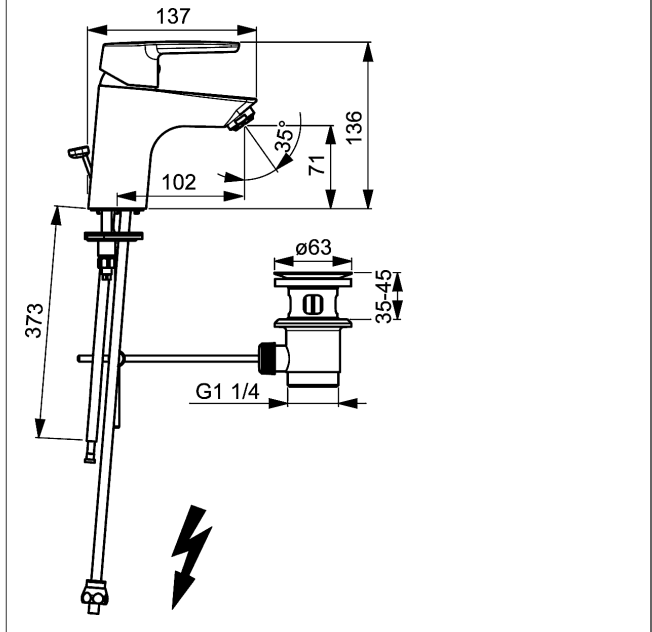

HANSAPOLO
Waschtisch-Einhand-Einlochbatterie, DN 15
 für offene Heißwasserbereiter

Beschreibung

HANSAPOLO
 Waschtisch-Einhand-Einlochbatterie, DN 15
 für offene Heißwasserbereiter

P-IX 19197/I

- Armaturenkörper: entzinkungsarmes Messing (MS 63)
- Bedienungshebel
- (-) W+K-Kennzeichnung
- Strahlregler
- Ablaufgarnitur (Metall) und Zugbetätigung
- Anschluss über Kupferrohre
- Rapid-Montagesystem

Auslauf: starr, gegossen
 Ausladung: 102 mm

HANSA Steuerpatrone classic 3.5

Produktnummer: 59913075

Anzahl in Stückliste: 1

(-) Keramikscheiben mit integrierten Fettdepots

(-) einstellbare Heißwassersperre

(-) einstellbare Wassermengenbegrenzung bis ca. 6 l/min

Variante	Art.-Nr.
verchromt	51531193

Produktbild

Produktzeichnung

Produktzeichnung

Produktzeichnung