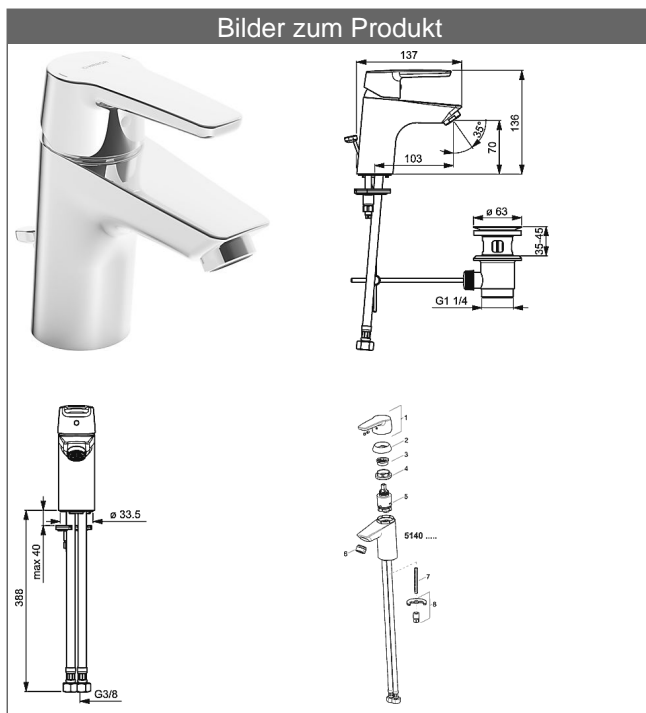

## HANSAPOLO Waschtisch-Einhand-Einlochbatterie, DN 15

### Beschreibung

HANSAPOLO  
Waschtisch-Einhand-Einlochbatterie, DN 15

P-IX 28365/IA

Durchflussmenge: 6 l/min, gemessen bei 3 bar Fließdruck

- Armaturenkörper: entzinkungsarmes Messing (MS 63)
- Bedienungshebel
- (-) W+K-Kennzeichnung
- Luftsprudler
- (-) Konstante Durchflussleistung unabhängig vom Fließdruck
- Ablaufgarnitur (Metall) und Zugbetätigung
- Rapid-Montagesystem
- Anschluss über flexible Druckschläuche G 3/8 (-) DVGW W270 zugelassen

Auslauf: starr, gegossen

Ausladung: 103 mm

#### HANSA Steuerpatrone classic 3.5

Produktnummer: 59913075

Anzahl in Stückliste: 1

(-) Keramikscheiben mit integrierten Fettdepots

(-) einstellbare Heißwassersperre

(-) einstellbare Wassermengenbegrenzung bis ca. 6 l/min