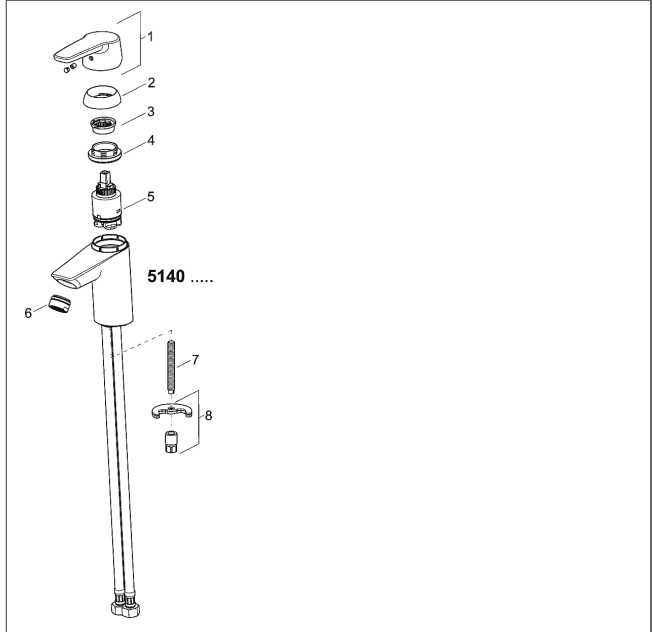

### Beschreibung

HANSAPOLO  
Waschtisch-Einhand-Einlochbatterie, DN 15

P-IX 28365/IA

Durchflussmenge: 6 l/min, gemessen bei 3 bar Fließdruck

- Armaturenkörper: entzinkungsarmes Messing (MS 63)
- Bedienungshebel
- (-) W+K-Kennzeichnung
- Luftsprudler
- (-) Konstante Durchflussleistung unabhängig vom Fließdruck
- Ablaufgarnitur (Metall) und Zugbetätigung
- Rapid-Montagesystem
- Anschluss über flexible Druckschläuche G 3/8 (-) DVGW W270 zugelassen

Auslauf: starr, gegossen

Ausladung: 103 mm

#### HANSA Steuerpatrone classic 3.5

Produktnummer: 59913075

Anzahl in Stückliste: 1

(-) Keramikscheiben mit integrierten Fettdepots

(-) einstellbare Heißwassersperre

(-) einstellbare Wassermengenbegrenzung bis ca. 6 l/min

Variante	Art.-Nr.	
verchromt	51402293	

Produktbild

Produktzeichnung

Produktzeichnung

Produktzeichnung

DVGW: Prüfzeichen DW-6506BP0361