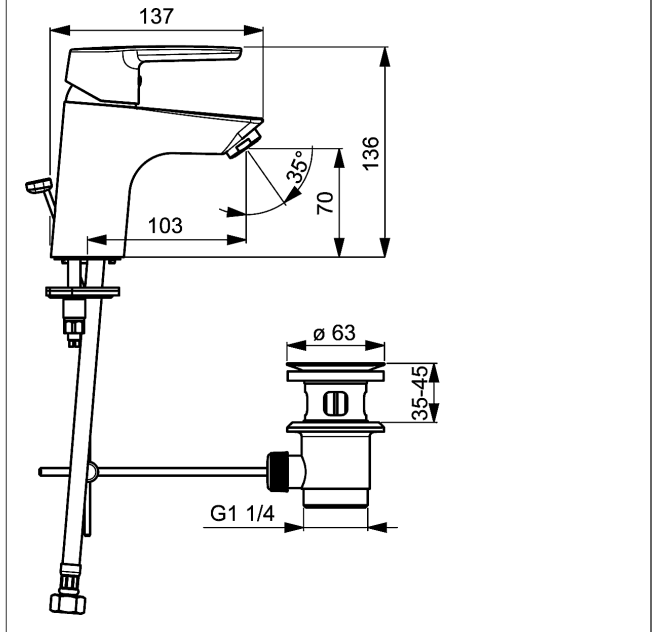

Auslauf: starr, gegossen

Ausladung: 103 mm

#### HANSA Steuerpatrone classic 3.5

Produktnummer: 59913075

Anzahl in Stückliste: 1

(-) Keramikscheiben mit integrierten Fettdepots

(-) einstellbare Heißwassersperre

(-) einstellbare Wassermengenbegrenzung bis ca. 6 l/min

Variante	Art.-Nr.	
verchromt	51402293	

Produktbild

Produktzeichnung

Produktzeichnung

Produktzeichnung

DVGW: Prüfzeichen DW-6506BP0361