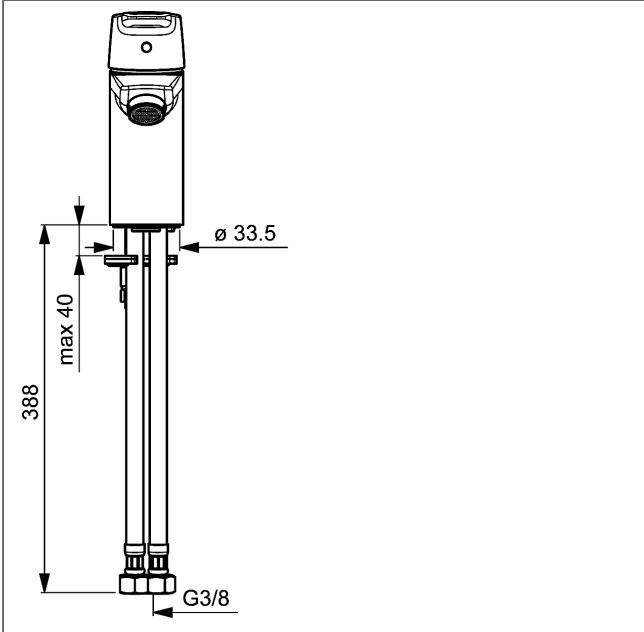

### Beschreibung

HANSAPOLO  
Waschtisch-Einhand-Einlochbatterie, DN 15

P-IX 28365/IA

Durchflussmenge: 6 l/min, gemessen bei 3 bar Fließdruck

- Armaturenkörper: entzinkungsarmes Messing (MS 63)
- Bedienungshebel
- (-) W+K-Kennzeichnung
- Luftsprudler
- (-) Konstante Durchflussleistung unabhängig vom Fließdruck
- Ablaufgarnitur (Metall) und Zugbetätigung
- Rapid-Montagesystem
- Anschluss über flexible Druckschläuche G 3/8 (-) DVGW W270 zugelassen

Auslauf: starr, gegossen

Ausladung: 103 mm

#### HANSA Steuerpatrone classic 3.5

Produktnummer: 59913075

Anzahl in Stückliste: 1

(-) Keramikscheiben mit integrierten Fettdepots

(-) einstellbare Heißwassersperre

(-) einstellbare Wassermengenbegrenzung bis ca. 6 l/min

Variante	Art.-Nr.	
verchromt	51402293	

Produktbild

Produktzeichnung

Produktzeichnung

Produktzeichnung

DVGW: Prüfzeichen DW-6506BP0361