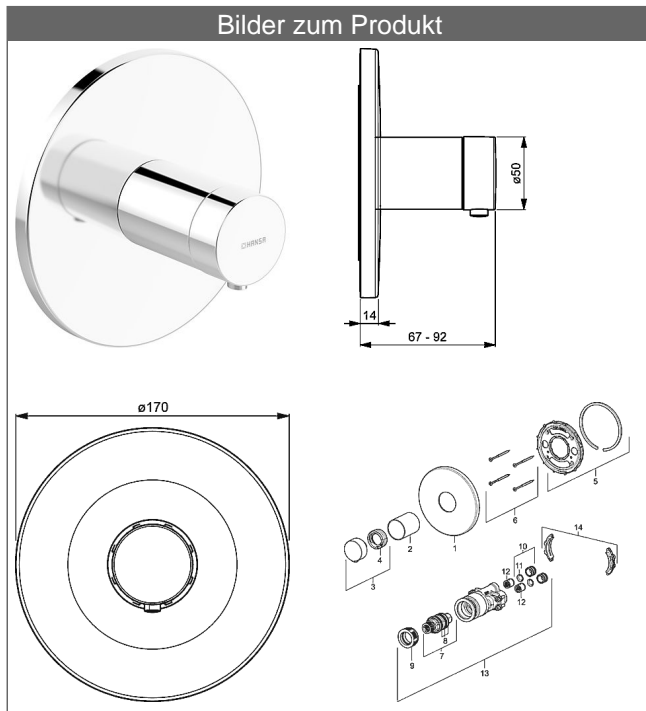

HANSALIVING Fertigmontageset mit Funktionseinheit
Thermostat-Batterie, DN 15 (G1/2)
passend zu HANSAVAROX Einbaukörper
 schraubenlose Rosette
 ohne Mengenregulierung
 Funktionseinheit ohne Umstellung

Beschreibung

HANSALIVING Fertigmontageset mit Funktionseinheit
 Thermostat-Batterie, DN 15 (G1/2)
 passend zu HANSAVAROX Einbaukörper
 schraubenlose Rosette
 ohne Mengenregulierung
 Funktionseinheit ohne Umstellung

Durchflussmenge: 20 l/min, gemessen bei 3 bar Fließdruck

- Befestigung der Funktionseinheit mit Schrauben
- Dekorset bestehend aus:
 - Temperaturwählgriff mit Sicherheitssperre bei 38 °C
 - Hülse und Wandrosette
 - Rosette rund, Ø 170 mm
 - Rosettenträger
- Nachrüstbare Temperaturverriegelung bei ca. 38 °C

HANSA 3.4 Thermostat-Regelteil ohne Absperrung

Produktnummer: 59914114

Anzahl in Stückliste: 1

- (-) Schmutzfangsiebe
- (-) Wachs-Dehnstoffelement
- (-) nicht steigende Spindel

Variante	Art.-Nr.	
verchromt	40569083	