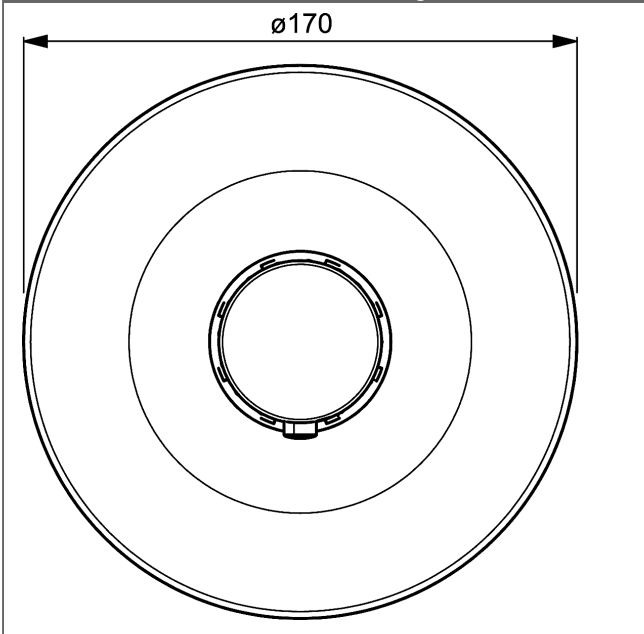

Durchflussmenge: 20 l/min, gemessen bei 3 bar Fließdruck

- Befestigung der Funktionseinheit mit Schrauben
- Dekorset bestehend aus:
 - Temperaturwählgriff mit Sicherheitssperre bei 38 °C
 - Hülse und Wandrosette
 - Rosette rund, Ø 170 mm
 - Rosettenträger
- Nachrüstbare Temperaturverriegelung bei ca. 38 °C

HANSA 3.4 Thermostat-Regelteil ohne Absperrung

Produktnummer: 59914114

Anzahl in Stückliste: 1

- (-) Schmutzfangsiebe
- (-) Wachs-Dehnstoffelement
- (-) nicht steigende Spindel

Variante	Art.-Nr.	
verchromt	40569083	

passend zu Einbaukörper 4000 / 4001

Produktbild

Produktzeichnung

Produktzeichnung

Produktzeichnung

Zugehörige Produkte

Produktbild:	Beschreibung:	Artikelnummer:
	HANSVAROX Grundeinheit, Kompakt-Lösung, DN 15 Unterputz-Einbaukörper mit Vorabsperung	40010000