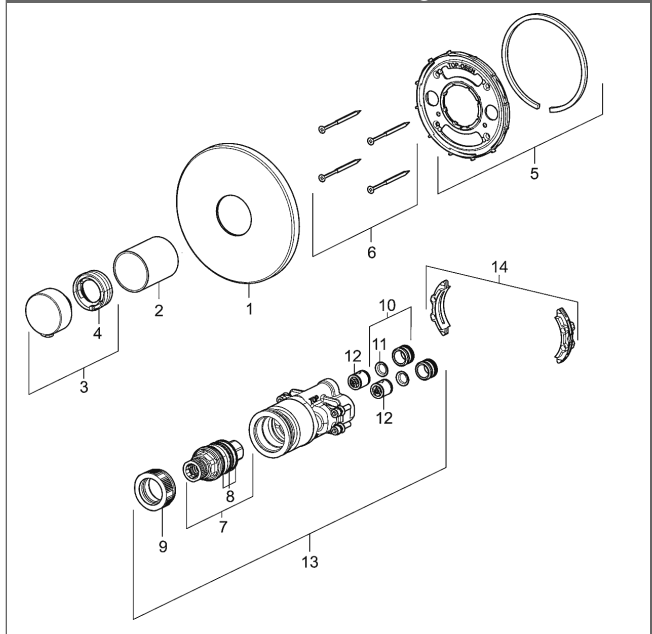

Durchflussmenge: 20 l/min, gemessen bei 3 bar Fließdruck

- Befestigung der Funktionseinheit mit Schrauben
- Dekorset bestehend aus:
 - Temperaturwählgriff mit Sicherheitssperre bei 38 °C
 - Hülse und Wandrosette
 - Rosette rund, Ø 170 mm
 - Rosettenträger
- Nachrüstbare Temperaturverriegelung bei ca. 38 °C

HANSA 3.4 Thermostat-Regelteil ohne Absperrung

Produktnummer: 59914114

Anzahl in Stückliste: 1

- (-) Schmutzfangsiebe
- (-) Wachs-Dehnstoffelement
- (-) nicht steigende Spindel

Variante	Art.-Nr.	
verchromt	40569083	

passend zu Einbaukörper 4000 / 4001

Produktbild

Produktzeichnung

Produktzeichnung

Produktzeichnung

Zugehörige Produkte

Produktbild:	Beschreibung:	Artikelnummer:
	HANSVAROX Grundeinheit, Kompakt-Lösung, DN 15 Unterputz-Einbaukörper mit Vorabsperung	40010000