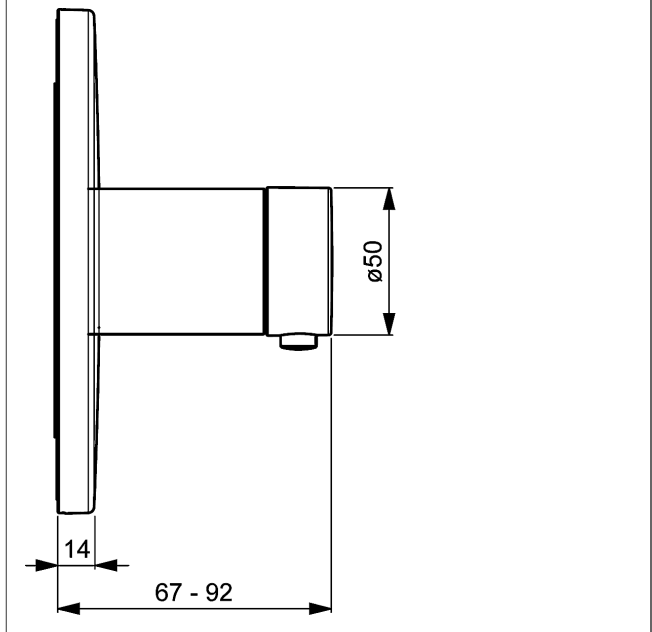

Durchflussmenge: 20 l/min, gemessen bei 3 bar Fließdruck

- Befestigung der Funktionseinheit mit Schrauben
- Dekorset bestehend aus:
 - Temperaturwählgriff mit Sicherheitssperre bei 38 °C
 - Hülse und Wandrosette
 - Rosette rund, Ø 170 mm
 - Rosettenträger
- Nachrüstbare Temperaturverriegelung bei ca. 38 °C

HANSA 3.4 Thermostat-Regelteil ohne Absperrung

Produktnummer: 59914114

Anzahl in Stückliste: 1

- (-) Schmutzfangsiebe
- (-) Wachs-Dehnstoffelement
- (-) nicht steigende Spindel

Variante	Art.-Nr.	
verchromt	40569083	

passend zu Einbaukörper 4000 / 4001

Produktbild

Produktzeichnung

Produktzeichnung

Produktzeichnung

Zugehörige Produkte

Produktbild:	Beschreibung:	Artikelnummer:
	HANSVAROX Grundeinheit, Kompakt-Lösung, DN 15 Unterputz-Einbaukörper mit Vorabsperung	40010000