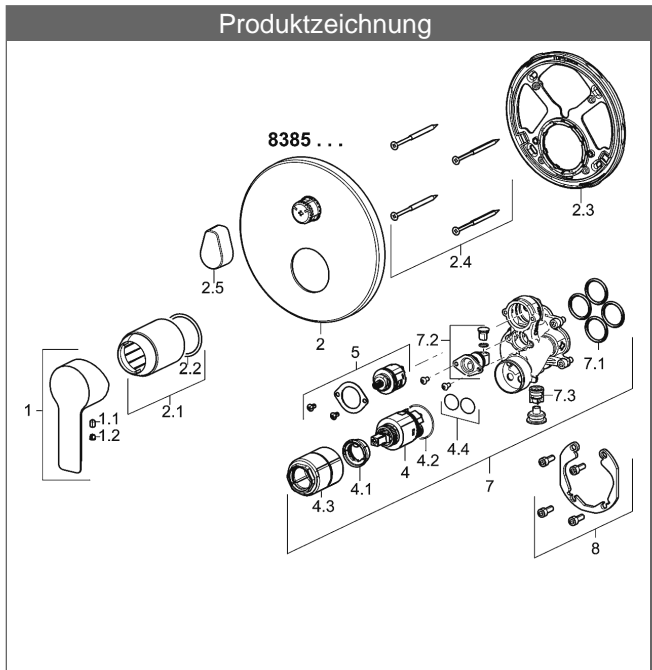

Beschreibung

HANSALIGNA Fertigmontageset mit Funktionseinheit
Einhand-Wannen-Batterie
mit Sicherungseinrichtung
passend zu HANSABLUEBOX Einbaukörper
schraubenlose Rosette
Funktionseinheit mit BLUESWITCH Umstellung

PA-IX 28817/IDC

Durchflussmenge: 21/21 l/min (Auslauf/Brause), gemessen bei 3 bar Fließdruck

- Bestehend aus:
- Befestigung der Funktionseinheit mit 4 Schrauben
- Schalldämpfer
- Sicherungseinrichtung Typ HD nach DIN EN 15096 (h > 250 mm)
- (-) Absicherung Wanneneinlauf unterhalb des Wannenrandes im häuslichen Bereich
- Dekorset bestehend aus:
- Bedienungshebel (Metall)
- Hülse und Wandrosette
- Rosette rund, Ø 170 mm
- BLUECLICK Rosettenträger zur einfachen Montage
- BLUESWITCH manuelle, keramische Umstellung Wanne/Brause
- (-) für druckunabhängige Funktion
- BLUETUNE Ausrichtung der Rosette nach Einbau von ± 3,5° möglich
- DVGW in Vorbereitung

HANSA Steuerpatrone classic 3.5

Produktnummer: 59913075

Anzahl in Stückliste: 1

(-) Keramikscheiben mit integrierten Fettdepots

(-) einstellbare Heißwassersperre

(-) einstellbare Wassermengenbegrenzung bis ca. 6 l/min

Variante	Art.-Nr.	
verchromt	83853503	

passend zu Einbaukörper 8000 / 8001

Produktbild

Produktzeichnung

Produktzeichnung

Produktzeichnung

Zugehörige Produkte

Produktbild:	Beschreibung:	Artikelnummer:
	<p>HANSABLUEBOX Grundeinheit Unterputz-Einbaukörper</p> <p>ohne Vorabspernung</p>	<p>80000000</p>
	<p>HANSABLUEBOX Grundeinheit Unterputz-Einbaukörper</p> <p>mit Vorabspernung</p>	<p>80010000</p>