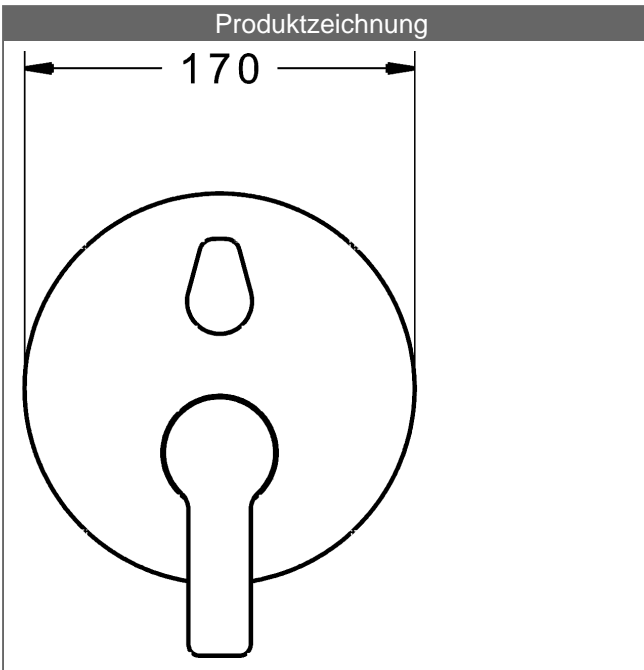

PA-IX 28817/IDC

Durchflussmenge: 21/21 l/min (Auslauf/Brause), gemessen bei 3 bar Fließdruck

- Bestehend aus:
- Befestigung der Funktionseinheit mit 4 Schrauben
- Schalldämpfer
- Sicherungseinrichtung Typ HD nach DIN EN 15096 (h > 250 mm)
- (-) Absicherung Wanneneinlauf unterhalb des Wannenrandes im häuslichen Bereich
- Dekorset bestehend aus:
- Bedienungshebel (Metall)
- Hülse und Wandrosette
- Rosette rund, Ø 170 mm
- BLUECLICK Rosettenträger zur einfachen Montage
- BLUESWITCH manuelle, keramische Umstellung Wanne/Brause
- (-) für druckunabhängige Funktion
- BLUETUNE Ausrichtung der Rosette nach Einbau von ± 3,5° möglich
- DVGW in Vorbereitung

HANSA Steuerpatrone classic 3.5

Produktnummer: 59913075

Anzahl in Stückliste: 1

(-) Keramikscheiben mit integrierten Fettdepots

(-) einstellbare Heißwassersperre

(-) einstellbare Wassermengenbegrenzung bis ca. 6 l/min

Variante	Art.-Nr.	
verchromt	83853503	

passend zu Einbaukörper 8000 / 8001

Produktbild

Produktzeichnung

Produktzeichnung

Produktzeichnung

Zugehörige Produkte

Produktbild:	Beschreibung:	Artikelnummer:
	<p>HANSABLUEBOX Grundeinheit Unterputz-Einbaukörper</p> <p>ohne Vorabspernung</p>	<p>80000000</p>
	<p>HANSABLUEBOX Grundeinheit Unterputz-Einbaukörper</p> <p>mit Vorabspernung</p>	<p>80010000</p>