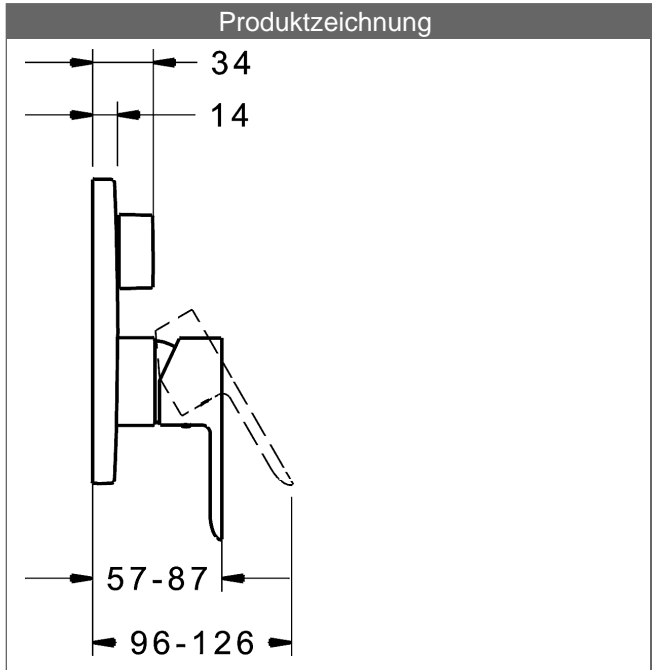

PA-IX 28817/IDC

Durchflussmenge: 21/21 l/min (Auslauf/Brause), gemessen bei 3 bar Fließdruck

- Bestehend aus:
- Befestigung der Funktionseinheit mit 4 Schrauben
- Schalldämpfer
- Sicherungseinrichtung Typ HD nach DIN EN 15096 (h > 250 mm)
- (-) Absicherung Wanneneinlauf unterhalb des Wannenrandes im häuslichen Bereich
- Dekorset bestehend aus:
- Bedienungshebel (Metall)
- Hülse und Wandrosette
- Rosette rund, Ø 170 mm
- BLUECLICK Rosettenträger zur einfachen Montage
- BLUESWITCH manuelle, keramische Umstellung Wanne/Brause
- (-) für druckunabhängige Funktion
- BLUETUNE Ausrichtung der Rosette nach Einbau von ± 3,5° möglich
- DVGW in Vorbereitung

HANSA Steuerpatrone classic 3.5

Produktnummer: 59913075

Anzahl in Stückliste: 1

(-) Keramikscheiben mit integrierten Fettdepots

(-) einstellbare Heißwassersperre

(-) einstellbare Wassermengenbegrenzung bis ca. 6 l/min

Variante	Art.-Nr.	
verchromt	83853503	

passend zu Einbaukörper 8000 / 8001

Produktbild

Produktzeichnung

Produktzeichnung

Produktzeichnung

Zugehörige Produkte

Produktbild:	Beschreibung:	Artikelnummer:
	<p>HANSABLUEBOX Grundeinheit Unterputz-Einbaukörper</p> <p>ohne Vorabspernung</p>	<p>80000000</p>
	<p>HANSABLUEBOX Grundeinheit Unterputz-Einbaukörper</p> <p>mit Vorabspernung</p>	<p>80010000</p>