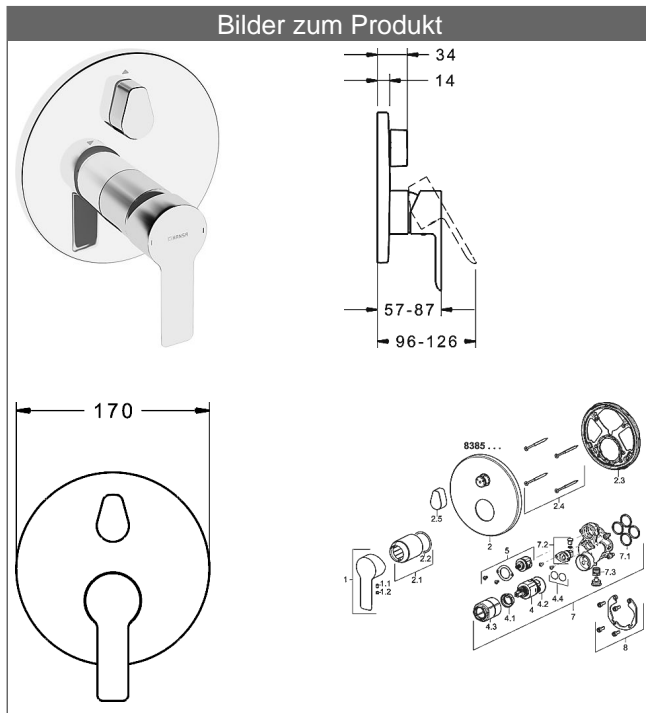

**HANSALIGNA Fertigmontageset mit Funktionseinheit
Einhand-Wannen-Batterie
mit Sicherungseinrichtung
passend zu HANSABLUEBOX Einbaukörper
schraubenlose Rosette
Funktionseinheit mit BLUESWITCH Umstellung**

Beschreibung

HANSALIGNA Fertigmontageset mit Funktionseinheit
Einhand-Wannen-Batterie
mit Sicherungseinrichtung
passend zu HANSABLUEBOX Einbaukörper
schraubenlose Rosette
Funktionseinheit mit BLUESWITCH Umstellung

PA-IX 28817/IDC

Durchflussmenge: 21/21 l/min (Auslauf/Brause), gemessen bei 3 bar Fließdruck

- Bestehend aus:
- Befestigung der Funktionseinheit mit 4 Schrauben
- Schalldämpfer
- Sicherungseinrichtung Typ HD nach DIN EN 15096 (h > 250 mm)
- (-) Absicherung Wanneneinlauf unterhalb des Wannenrandes im häuslichen Bereich
- Dekorset bestehend aus:
- Bedienungshebel (Metall)
- Hülse und Wandrosette
- Rosette rund, Ø 170 mm
- BLUECLICK Rosettenträger zur einfachen Montage
- BLUESWITCH manuelle, keramische Umstellung Wanne/Brause
- (-) für druckunabhängige Funktion
- BLUETUNE Ausrichtung der Rosette nach Einbau von ± 3,5° möglich
- DVGW in Vorbereitung

HANSA Steuerpatrone classic 3.5

Produktnummer: 59913075

Anzahl in Stückliste: 1

(-) Keramikscheiben mit integrierten Fettdepots

(-) einstellbare Heißwassersperre

(-) einstellbare Wassermengenbegrenzung bis ca. 6 l/min