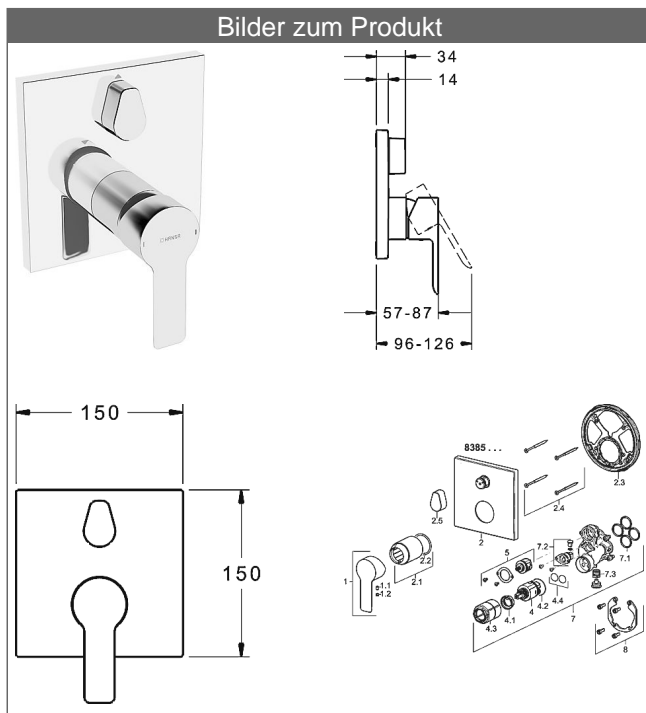

**HANSALIGNA Fertigmontageset mit Funktionseinheit  
Einhand-Wannen-Batterie  
mit Sicherungseinrichtung  
passend zu HANSABLUEBOX Einbaukörper  
schraubenlose Rosette  
Funktionseinheit mit BLUESWITCH Umstellung**

**Beschreibung**

HANSALIGNA Fertigmontageset mit Funktionseinheit  
Einhand-Wannen-Batterie  
mit Sicherungseinrichtung  
passend zu HANSABLUEBOX Einbaukörper  
schraubenlose Rosette  
Funktionseinheit mit BLUESWITCH Umstellung

PA-IX 28817/IDC

Durchflussmenge: 21/21 l/min (Auslauf/Brause), gemessen bei 3 bar Fließdruck

- Bestehend aus:
- Befestigung der Funktionseinheit mit 4 Schrauben
- Schalldämpfer
- Sicherungseinrichtung Typ HD nach DIN EN 15096 (h > 250 mm)
- (-) Absicherung Wanneneinlauf unterhalb des Wannenrandes im häuslichen Bereich
- Dekorset bestehend aus:
- Bedienungshebel (Metall)
- Hülse und Wandrosette
- Rosette quadratisch, 150x150mm
- BLUECLICK Rosettenträger zur einfachen Montage
- BLUESWITCH manuelle, keramische Umstellung Wanne/Brause
- (-) für druckunabhängige Funktion
- BLUETUNE Ausrichtung der Rosette nach Einbau von  $\pm 3,5^\circ$  möglich
- DVGW in Vorbereitung

**HANSA Steuerpatrone classic 3.5**

Produktnummer: 59913075

Anzahl in Stückliste: 1

(-) Keramikscheiben mit integrierten Fettdepots

(-) einstellbare Heißwassersperre

(-) einstellbare Wassermengenbegrenzung bis ca. 6 l/min