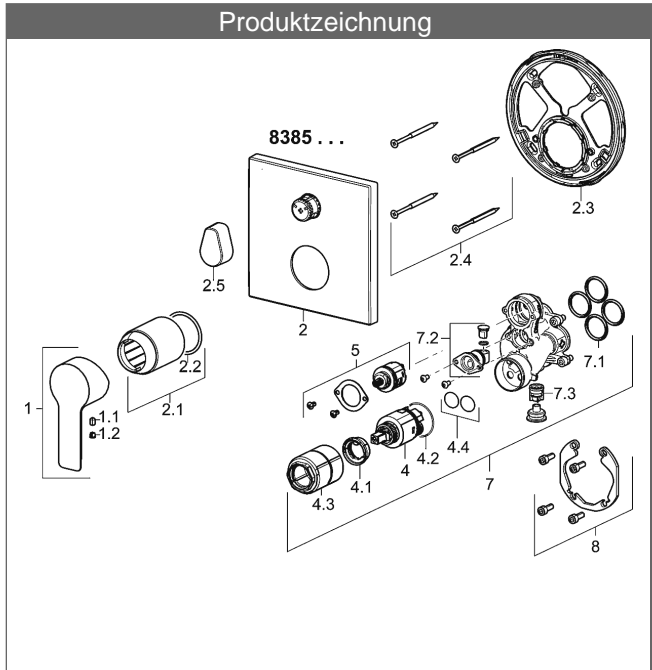

PA-IX 28817/IDC

Durchflussmenge: 21/21 l/min (Auslauf/Brause), gemessen bei 3 bar Fließdruck

- Bestehend aus:
- Befestigung der Funktionseinheit mit 4 Schrauben
- Schalldämpfer
- Sicherungseinrichtung Typ HD nach DIN EN 15096 (h > 250 mm)
- (-) Absicherung Wanneneinlauf unterhalb des Wannenrandes im häuslichen Bereich
- Dekorset bestehend aus:
- Bedienungshebel (Metall)
- Hülse und Wandrosette
- Rosette quadratisch, 150x150mm
- BLUECLICK Rosettenträger zur einfachen Montage
- BLUESWITCH manuelle, keramische Umstellung Wanne/Brause
- (-) für druckunabhängige Funktion
- BLUETUNE Ausrichtung der Rosette nach Einbau von  $\pm 3,5^\circ$  möglich
- DVGW in Vorbereitung

**HANSA Steuerpatrone classic 3.5**

Produktnummer: 59913075

Anzahl in Stückliste: 1

(-) Keramikscheiben mit integrierten Fettdepots

(-) einstellbare Heißwassersperre

(-) einstellbare Wassermengenbegrenzung bis ca. 6 l/min

Variante	Art.-Nr.	
verchromt	83853513	

passend zu Einbaukörper 8000 / 8001

Produktbild

Produktzeichnung

Produktzeichnung

Produktzeichnung

### Zugehörige Produkte

Produktbild:	Beschreibung:	Artikelnummer:
	<p><b>HANSABLUEBOX</b>  <b>Grundeinheit</b>  <b>Unterputz-Einbaukörper</b></p> <p>ohne Vorabspernung</p>	<p>80000000</p>
	<p><b>HANSABLUEBOX</b>  <b>Grundeinheit</b>  <b>Unterputz-Einbaukörper</b></p> <p>mit Vorabspernung</p>	<p>80010000</p>