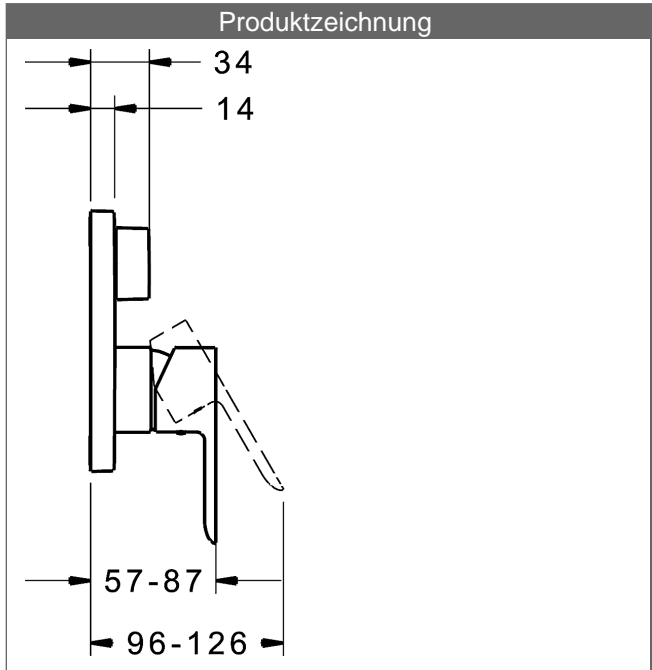

PA-IX 28817/IDC

Durchflussmenge: 21/21 l/min (Auslauf/Brause), gemessen bei 3 bar Fließdruck

- Bestehend aus:
- Befestigung der Funktionseinheit mit 4 Schrauben
- Schalldämpfer
- Sicherungseinrichtung Typ HD nach DIN EN 15096 (h > 250 mm)
- (-) Absicherung Wanneneinlauf unterhalb des Wannenrandes im häuslichen Bereich
- Dekorset bestehend aus:
- Bedienungshebel (Metall)
- Hülse und Wandrosette
- Rosette quadratisch, 150x150mm
- BLUECLICK Rosettenträger zur einfachen Montage
- BLUESWITCH manuelle, keramische Umstellung Wanne/Brause
- (-) für druckunabhängige Funktion
- BLUETUNE Ausrichtung der Rosette nach Einbau von  $\pm 3,5^\circ$  möglich
- DVGW in Vorbereitung

**HANSA Steuerpatrone classic 3.5**

Produktnummer: 59913075

Anzahl in Stückliste: 1

(-) Keramikscheiben mit integrierten Fettdepots

(-) einstellbare Heißwassersperre

(-) einstellbare Wassermengenbegrenzung bis ca. 6 l/min

Variante	Art.-Nr.	
verchromt	83853513	

passend zu Einbaukörper 8000 / 8001

Produktbild

Produktzeichnung

Produktzeichnung

Produktzeichnung