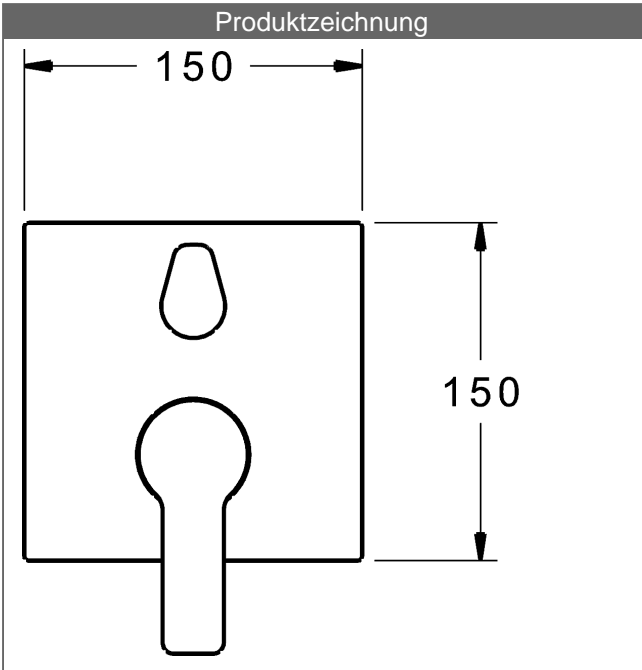

PA-IX 28817/IDC

Durchflussmenge: 21/21 l/min (Auslauf/Brause), gemessen bei 3 bar Fließdruck

- Bestehend aus:
- Befestigung der Funktionseinheit mit 4 Schrauben
- Schalldämpfer
- Sicherungseinrichtung Typ HD nach DIN EN 15096 (h > 250 mm)
- (-) Absicherung Wanneneinlauf unterhalb des Wannenrandes im häuslichen Bereich
- Dekorset bestehend aus:
- Bedienungshebel (Metall)
- Hülse und Wandrosette
- Rosette quadratisch, 150x150mm
- BLUECLICK Rosettenträger zur einfachen Montage
- BLUESWITCH manuelle, keramische Umstellung Wanne/Brause
- (-) für druckunabhängige Funktion
- BLUETUNE Ausrichtung der Rosette nach Einbau von  $\pm 3,5^\circ$  möglich
- DVGW in Vorbereitung

**HANSA Steuerpatrone classic 3.5**

Produktnummer: 59913075

Anzahl in Stückliste: 1

(-) Keramikscheiben mit integrierten Fettdepots

(-) einstellbare Heißwassersperre

(-) einstellbare Wassermengenbegrenzung bis ca. 6 l/min

Variante	Art.-Nr.	
verchromt	83853513	

passend zu Einbaukörper 8000 / 8001

Produktbild

Produktzeichnung

Produktzeichnung

Produktzeichnung

### Zugehörige Produkte

Produktbild:	Beschreibung:	Artikelnummer:
	<p><b>HANSABLUEBOX</b>  <b>Grundeinheit</b>  <b>Unterputz-Einbaukörper</b></p> <p>ohne Vorabspernung</p>	<p>80000000</p>
	<p><b>HANSABLUEBOX</b>  <b>Grundeinheit</b>  <b>Unterputz-Einbaukörper</b></p> <p>mit Vorabspernung</p>	<p>80010000</p>