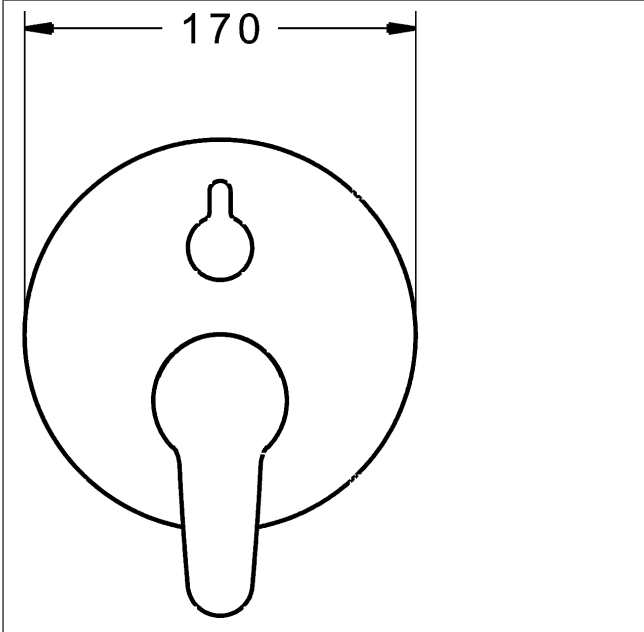

PA-IX 28820/ICC

Durchflussmenge: 25/25 l/min (Auslauf/Brause), gemessen bei 3 bar Fließdruck

- Befestigung der Funktionseinheit mit 4 Schrauben
- Schalldämpfer
- Sicherungseinrichtung Typ HD nach DIN EN 15096 (h > 250 mm)
- (-) Absicherung Wanneneinlauf unterhalb des Wannenrandes im häuslichen Bereich
- Dekorset bestehend aus:
 - Bedienungshebel (Metall)
 - (-) W+K-Kennzeichnung
 - Hülse und Wandrosette
 - Rosette rund, Ø 170 mm
 - BLUECLICK Rosettenträger zur einfachen Montage
 - BLUESWITCH manuelle, keramische Umstellung Wanne/Brause
 - (-) für druckunabhängige Funktion
 - BLUETUNE Ausrichtung der Rosette nach Einbau von ± 3,5° möglich
 - DVGW in Vorbereitung

HANSAECO 4.8 Steuerpatrone

Produktnummer: 59904601

Anzahl in Stückliste: 1

(-) Wasserbremse bei ca. 50% Wassermenge

(-) Keramikscheiben mit integrierten Fettdepots

(-) einstellbare Heißwassersperre (außer 0123, 0148, 0914, 0912)

(-) einstellbare Wassermengenbegrenzung bis ca. 6 l/min

Variante	Art.-Nr.	
verchromt	81843083	
passend zu Einbaukörper 8000 / 8001		

Produktbild

Produktzeichnung

Produktzeichnung

Produktzeichnung

Zugehörige Produkte

Produktbild:	Beschreibung:	Artikelnummer:
	<p>HANSABUEBOX Grundeinheit Unterputz-Einbaukörper</p> <p>ohne Vorabspernung</p>	80000000
	<p>HANSABUEBOX Grundeinheit Unterputz-Einbaukörper</p> <p>mit Vorabspernung</p>	80010000