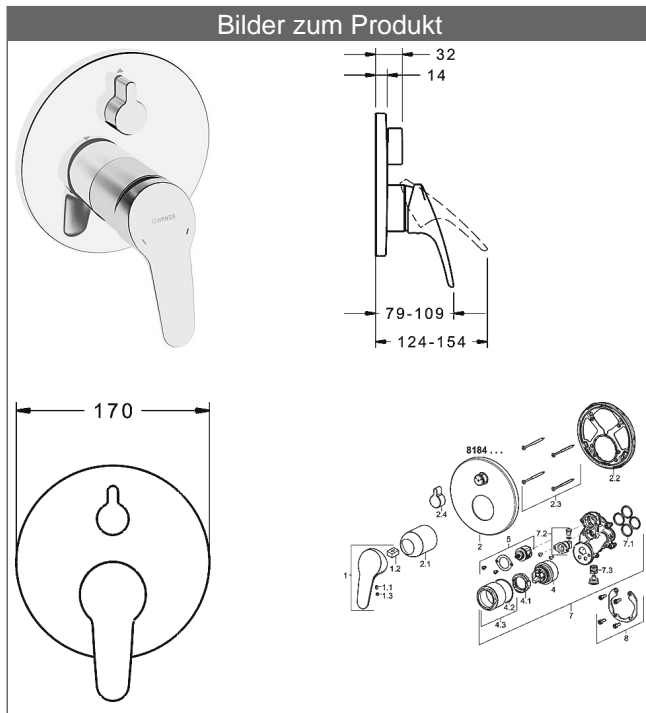

**HANSAMIX Fertigmontageset mit Funktionseinheit
Einhand-Wannen-Batterie
mit Sicherungseinrichtung
passend zu HANSABLUEBOX Einbaukörper
schraubenlose Rosette
Funktionseinheit mit BLUESWITCH Umstellung**

Beschreibung

HANSAMIX Fertigmontageset mit Funktionseinheit
Einhand-Wannen-Batterie
mit Sicherungseinrichtung
passend zu HANSABLUEBOX Einbaukörper
schraubenlose Rosette
Funktionseinheit mit BLUESWITCH Umstellung

PA-IX 28820/ICC

Durchflussmenge: 25/25 l/min (Auslauf/Brause), gemessen bei 3 bar Fließdruck

- Befestigung der Funktionseinheit mit 4 Schrauben
- Schalldämpfer
- Sicherungseinrichtung Typ HD nach DIN EN 15096 (h > 250 mm)
- (-) Absicherung Wanneneinlauf unterhalb des Wannenrandes im häuslichen Bereich
- Dekorset bestehend aus:
 - Bedienungshebel (Metall)
 - (-) W+K-Kennzeichnung
 - Hülse und Wandrosette
 - Rosette rund, Ø 170 mm
 - BLUECLICK Rosettenträger zur einfachen Montage
 - BLUESWITCH manuelle, keramische Umstellung Wanne/Brause
 - (-) für druckunabhängige Funktion
 - BLUETUNE Ausrichtung der Rosette nach Einbau von ± 3,5° möglich
 - DVGW in Vorbereitung

HANSAECO 4.8 Steuerpatrone

Produktnummer: 59904601

Anzahl in Stückliste: 1

(-) Wasserbremse bei ca. 50% Wassermenge

(-) Keramikscheiben mit integrierten Fettdepots

(-) einstellbare Heißwassersperre (außer 0123, 0148, 0914, 0912)