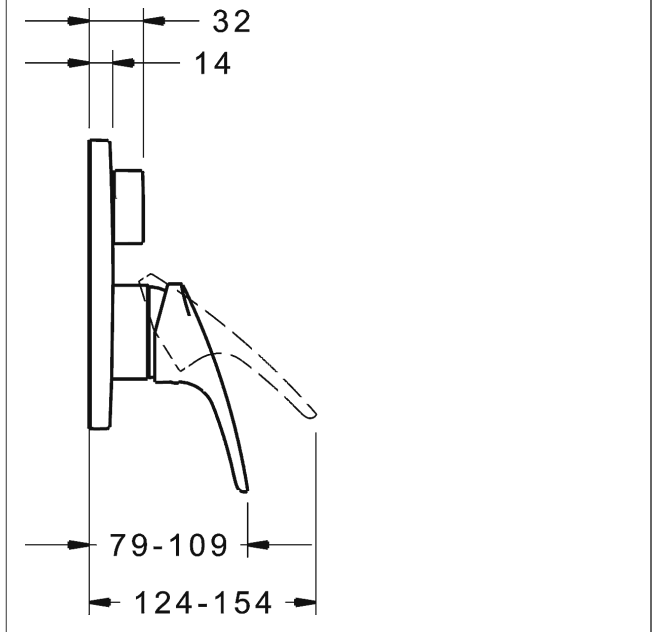

PA-IX 28820/ICC

Durchflussmenge: 25/25 l/min (Auslauf/Brause), gemessen bei 3 bar Fließdruck

- Befestigung der Funktionseinheit mit 4 Schrauben
- Schalldämpfer
- Sicherungseinrichtung Typ HD nach DIN EN 15096 (h > 250 mm)
- (-) Absicherung Wanneneinlauf unterhalb des Wannenrandes im häuslichen Bereich
- Dekorset bestehend aus:
 - Bedienungshebel (Metall)
 - (-) W+K-Kennzeichnung
 - Hülse und Wandrosette
 - Rosette rund, Ø 170 mm
 - BLUECLICK Rosettenträger zur einfachen Montage
 - BLUESWITCH manuelle, keramische Umstellung Wanne/Brause
 - (-) für druckunabhängige Funktion
 - BLUETUNE Ausrichtung der Rosette nach Einbau von ± 3,5° möglich
 - DVGW in Vorbereitung

HANSAECO 4.8 Steuerpatrone

Produktnummer: 59904601

Anzahl in Stückliste: 1

(-) Wasserbremse bei ca. 50% Wassermenge

(-) Keramikscheiben mit integrierten Fettdepots

(-) einstellbare Heißwassersperre (außer 0123, 0148, 0914, 0912)

(-) einstellbare Wassermengenbegrenzung bis ca. 6 l/min

Variante	Art.-Nr.	
verchromt	81843083	
passend zu Einbaukörper 8000 / 8001		

Produktbild

Produktzeichnung

Produktzeichnung

Produktzeichnung

Zugehörige Produkte

Produktbild:	Beschreibung:	Artikelnummer:
	<p>HANSABUEBOX Grundeinheit Unterputz-Einbaukörper</p> <p>ohne Vorabspernung</p>	80000000
	<p>HANSABUEBOX Grundeinheit Unterputz-Einbaukörper</p> <p>mit Vorabspernung</p>	80010000