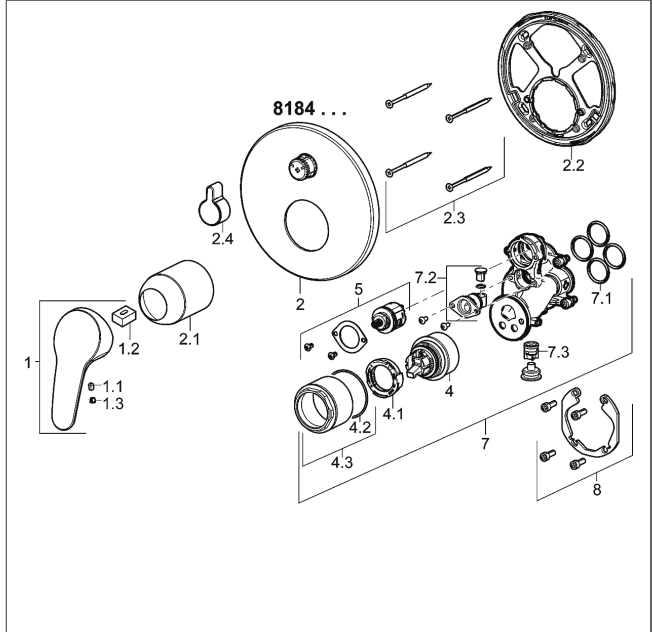

PA-IX 28820/ICC

Durchflussmenge: 25/25 l/min (Auslauf/Brause), gemessen bei 3 bar Fließdruck

- Befestigung der Funktionseinheit mit 4 Schrauben
- Schalldämpfer
- Sicherungseinrichtung Typ HD nach DIN EN 15096 (h > 250 mm)
- (-) Absicherung Wanneneinlauf unterhalb des Wannenrandes im häuslichen Bereich
- Dekorset bestehend aus:
 - Bedienungshebel (Metall)
 - (-) W+K-Kennzeichnung
 - Hülse und Wandrosette
 - Rosette rund, Ø 170 mm
 - BLUECLICK Rosettenträger zur einfachen Montage
 - BLUESWITCH manuelle, keramische Umstellung Wanne/Brause
 - (-) für druckunabhängige Funktion
 - BLUETUNE Ausrichtung der Rosette nach Einbau von ± 3,5° möglich
 - DVGW in Vorbereitung

HANSAECO 4.8 Steuerpatrone

Produktnummer: 59904601

Anzahl in Stückliste: 1

(-) Wasserbremse bei ca. 50% Wassermenge

(-) Keramikscheiben mit integrierten Fettdepots

(-) einstellbare Heißwassersperre (außer 0123, 0148, 0914, 0912)

(-) einstellbare Wassermengenbegrenzung bis ca. 6 l/min

Variante	Art.-Nr.	
verchromt	81843083	
passend zu Einbaukörper 8000 / 8001		

Produktbild

Produktzeichnung

Produktzeichnung

Produktzeichnung

Zugehörige Produkte

Produktbild:	Beschreibung:	Artikelnummer:
	<p>HANSABUEBOX Grundeinheit Unterputz-Einbaukörper</p> <p>ohne Vorabspernung</p>	80000000
	<p>HANSABUEBOX Grundeinheit Unterputz-Einbaukörper</p> <p>mit Vorabspernung</p>	80010000